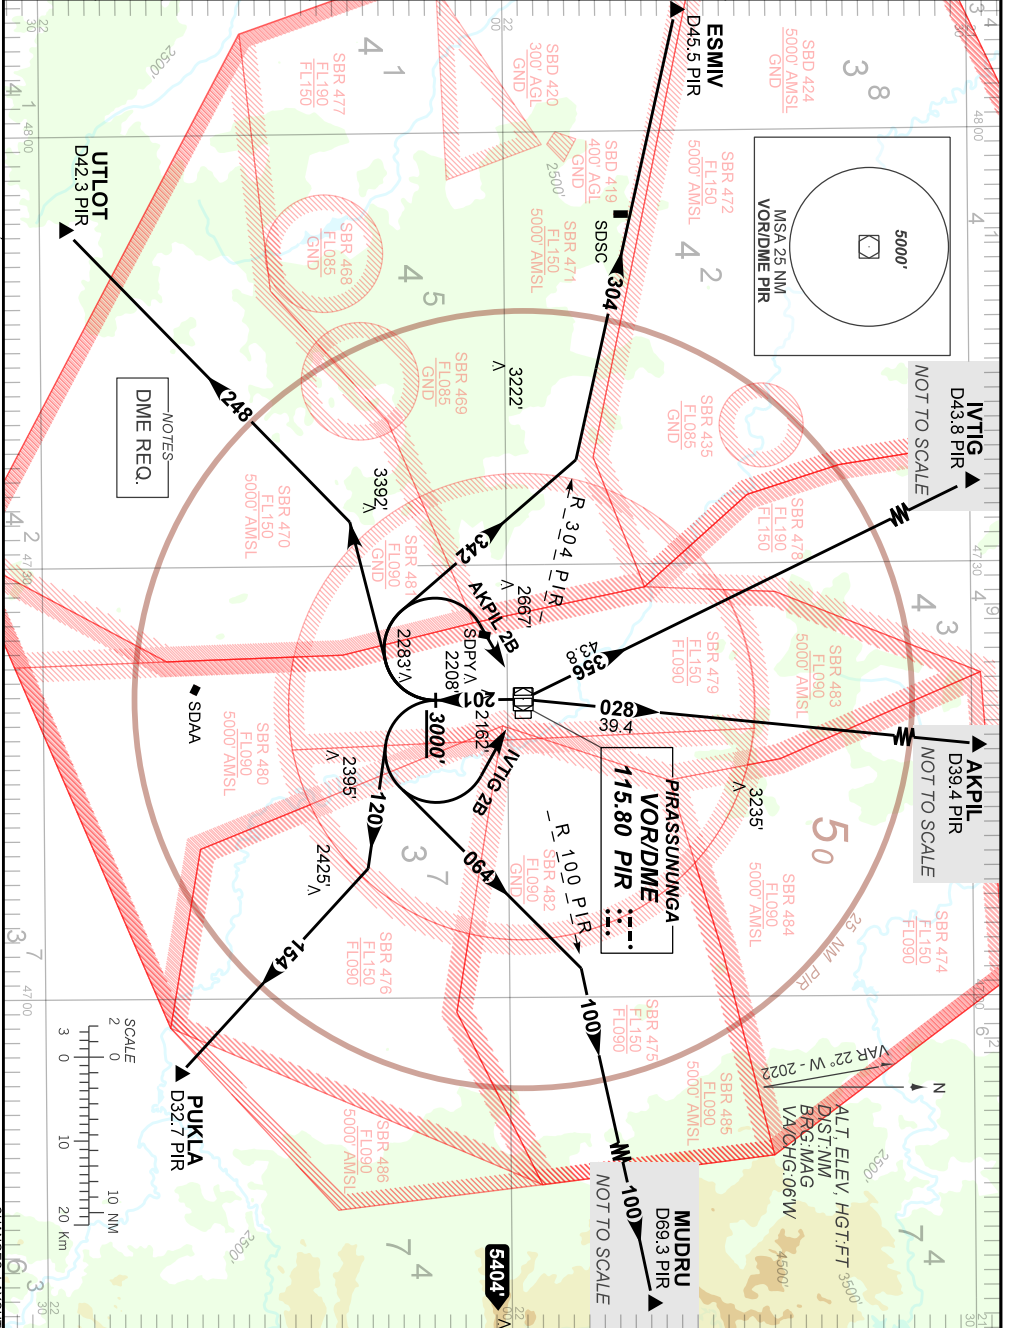

STANDARD DEPARTURE CHART
INSTRUMENT (SID)

PIRASSUNUNGA / Campo Fontenelle, MIL (SBYS)
RWY 20C

ESMIV 2B - IVTIG 2B - MUDRU 2B
AKPIL 2B - PUKLA 2B - UTLOT 2B

AD ELEV: 1976'

TA7000'	ATIS 127.70	TWR ACADEMIA 118.30	APP ACADEMIA 119.55 119.75 120.10 120.40 122.40 122.80 124.90 135.45	ACC CURITIBA 126.95 128.25 125.075 135.10	ACC BRASILIA 123.35 126.15 124.20 126.45 128.30 133.75 126.80 128.50
---------	----------------	------------------------	--	---	--

DEPARTAMENTO DE CONTROLE DO ESPAÇO AEREO

NOTES
DME REQ.

CHANGES: LAYOUT.