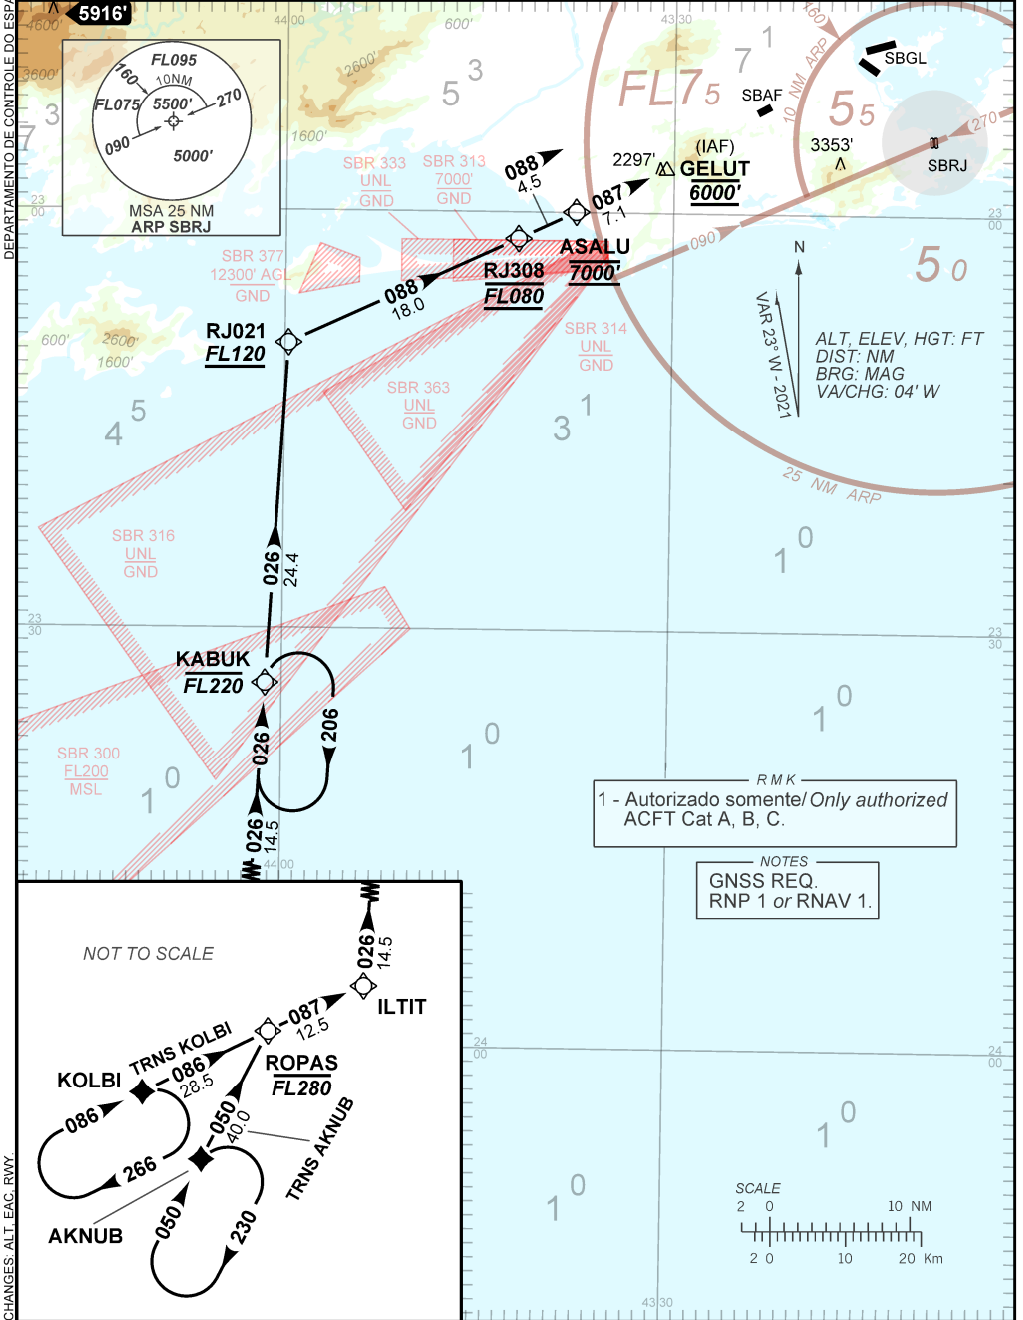

STANDARD ARRIVAL CHART  
INSTRUMENT (STAR)

RIO DE JANEIRO / Santos Dumont (SBRJ)

RWY 02R/20L

RNAV ROPAS 1A

AD ELEV: 10'

|          |                  |                                      |   |                   |
|----------|------------------|--------------------------------------|---|-------------------|
| TA 7000' | D-ATIS<br>132.65 | ACC CURITIBA<br>124.00 125.35 128.25 | APP RIO<br>129.80 134.40 124.95 119.725 | TWR RIO<br>118.70 |
|----------|------------------|--------------------------------------|---|-------------------|

CHANGES: ALT, EAC, RWY.

AIRAC AMDT 2112A1 02 DEC 21

SBRJ\_STAR\_02Q 1/1  
STAR RNAV ROPAS 1A RWY 02R/20L