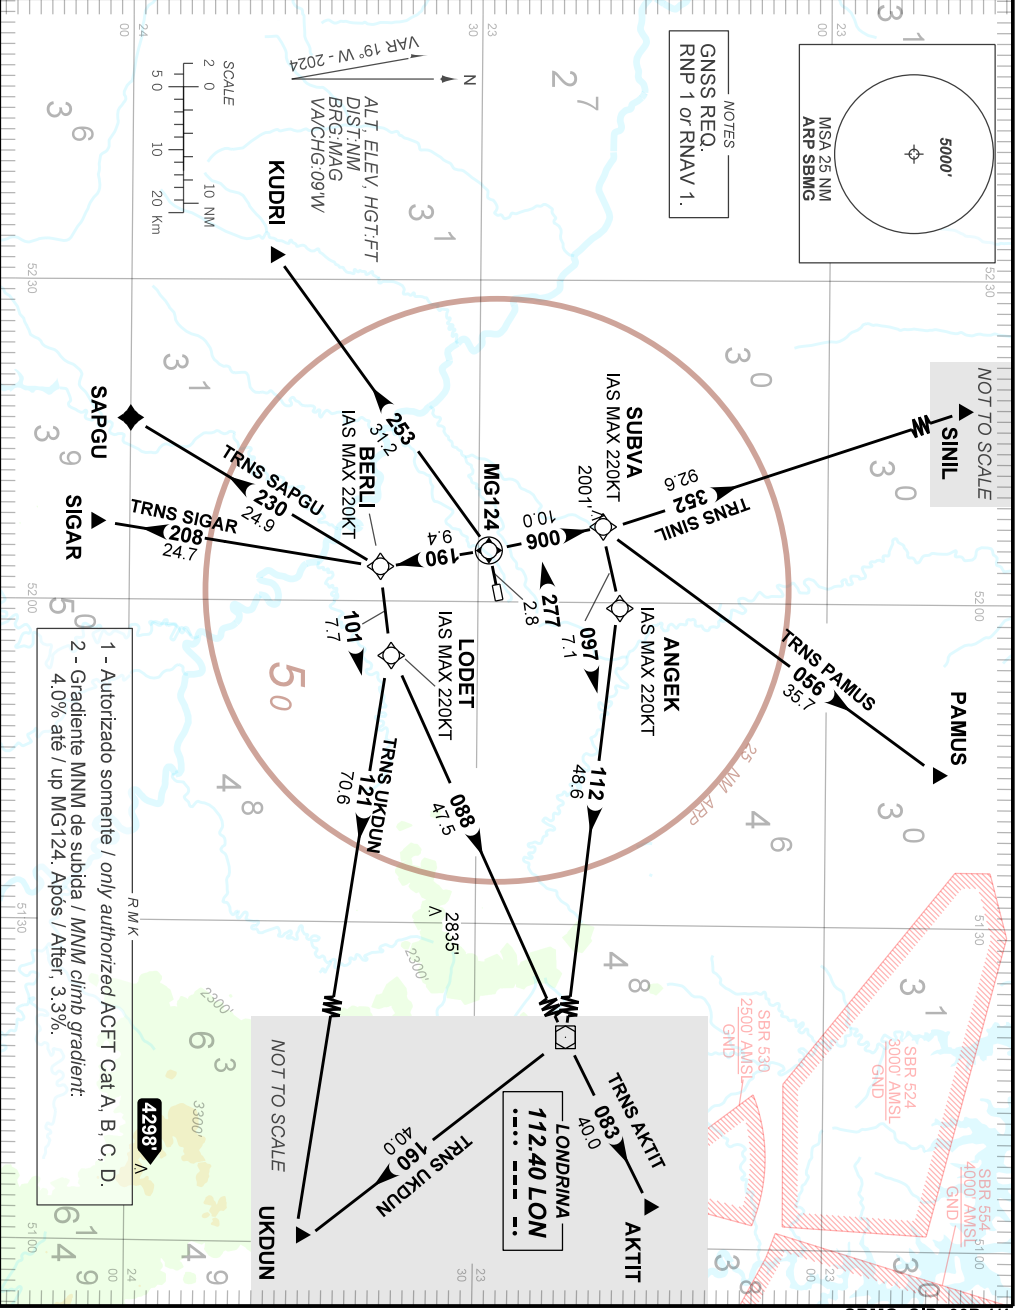

AD ELEV: 1801'

TA 5000'	ATIS NIL	TWR MARINGÁ 118.75	AFIS MARINGÁ 118.75	APP LONDRINA 129.70	ACC CURITIBA 124.90 125.80 125.075 135.10 133.50 124.275 127.20 133.80
----------	----------	-----------------------	------------------------	------------------------	--

DEPARTAMENTO DE CONTROLE DO ESPAÇO AEREO

CHANGES: EAC, AMA, LAYOUT, VAR.

- 1 - Autorizado somente / only authorized ACFT Cat A, B, C, D.
- 2 - Gradiente MNM de subida / MNM climb gradient: 4.0% até / up MG124, Após / After: 3.3%.