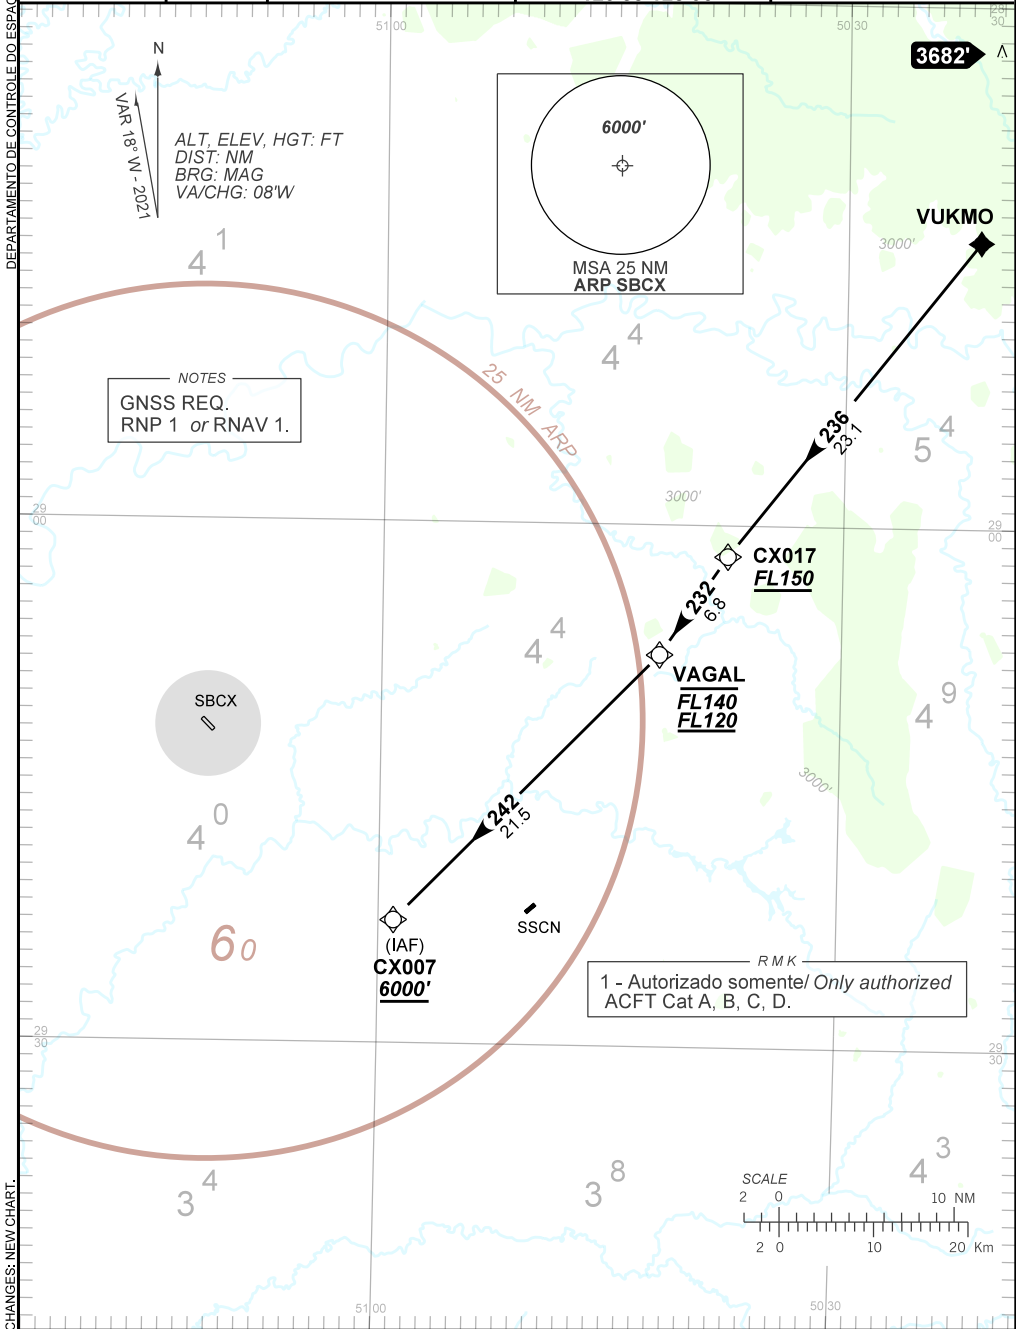

STANDARD ARRIVAL CHART
INSTRUMENT (STAR)

CAXIAS DO SUL / Hugo Cantergiani (SBCX)

RWY 33

RNAV VUKMO 1D

AD ELEV: 2474'

TA 6000'	D-ATIS NIL	ACC CURITIBA 128.45 135.85 126.10 127.50	APP PALEGRE 119.00 120.10 120.55 128.90	AFIS CAXIAS 131.60
----------	---------------	------------------------------------------------	-----------------------------------------------	-----------------------

DEPARTAMENTO DE CONTROLE DO ESPAÇO AÉREO

CHANGES: NEW CHART.