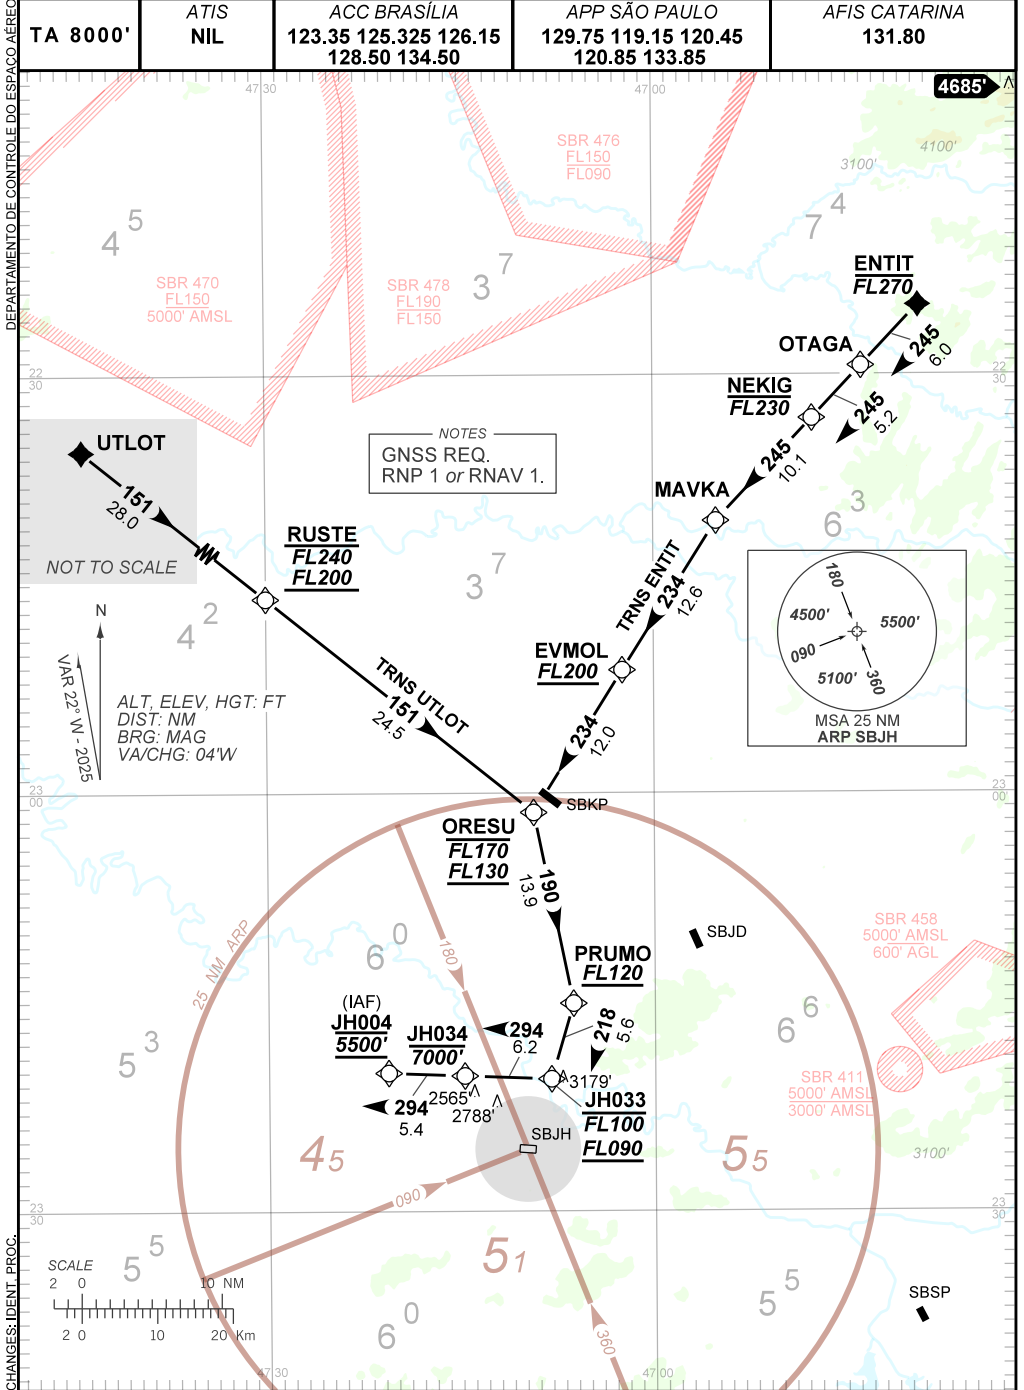

STANDARD ARRIVAL CHART  
INSTRUMENT (STAR)

SÃO ROQUE / São Paulo Catarina Aeroporto Executivo, INTL (SBJH)

RWY 12

RNAV ORESU 2C

AD ELEV: 2549'

TA 8000'	ATIS NIL	ACC BRASÍLIA 123.35 125.325 126.15 128.50 134.50	APP SÃO PAULO 129.75 119.15 120.45 120.85 133.85	AFIS CATARINA 131.80
----------	-------------	--	--	-------------------------

CHANGES: IDENT. PROC.