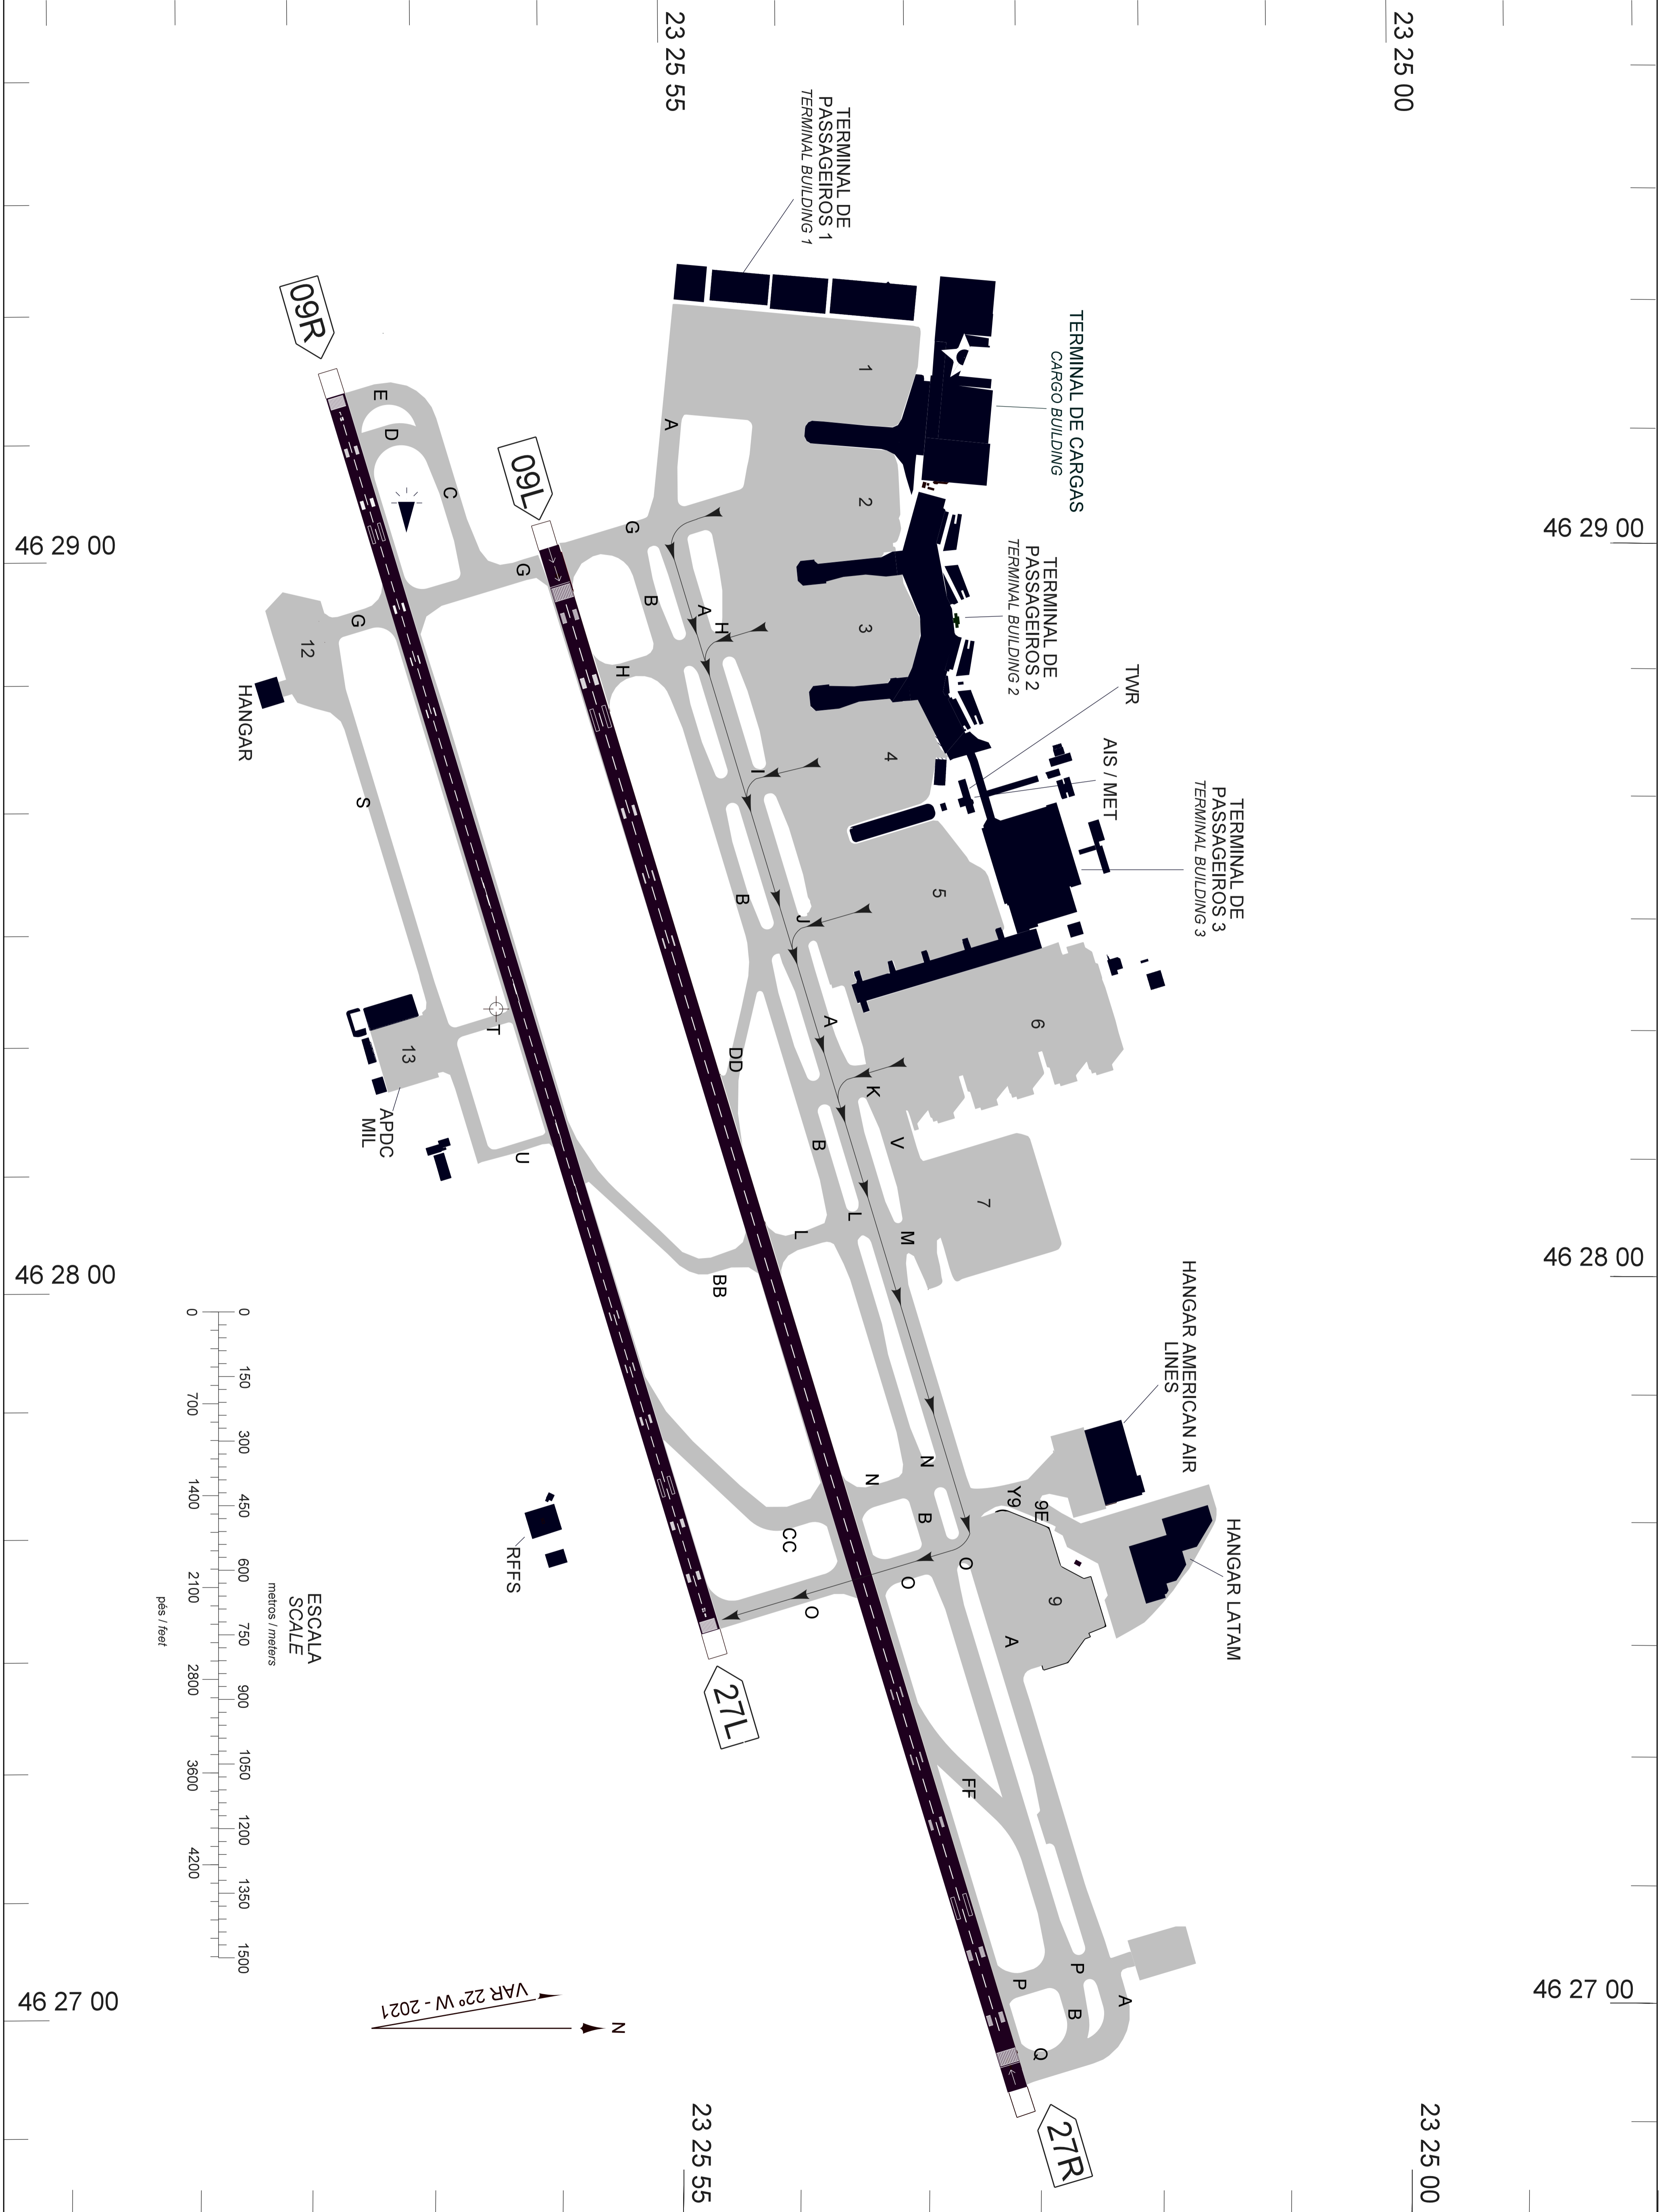

CARTA DE MOVIMENTO NO SOLO DE AERÓDROMO (AGMC)

SÃO PAULO / Guarulhos - Gov. André Franco Montoro, INTL (SBGR)

SP - BRASIL  
DEP 27L

AERODROME GROUND MOVEMENT GROUND CHART (AGMC)

ARP S23 26 08 W046 28 23

|                      |                       |                              |  |                     |
|----------------------|-----------------------|------------------------------|--|---------------------|
| <b>ELEV</b><br>2461' | <b>D-CL</b><br>121.00 | <b>GNDC</b><br>121.70 126.90 | <b>TWR</b><br>118.40 132.75<br>135.20 121.50 | <b>APRON</b><br>NIL |
|----------------------|-----------------------|------------------------------|--|---------------------|

CHANGES: LAYOUT

AMDT AIRAC 2105A1 20 MAY 21

DEPARTAMENTO DE CONTROLE DO ESPAÇO AÉREO

SBGR\_AGMC\_02Z