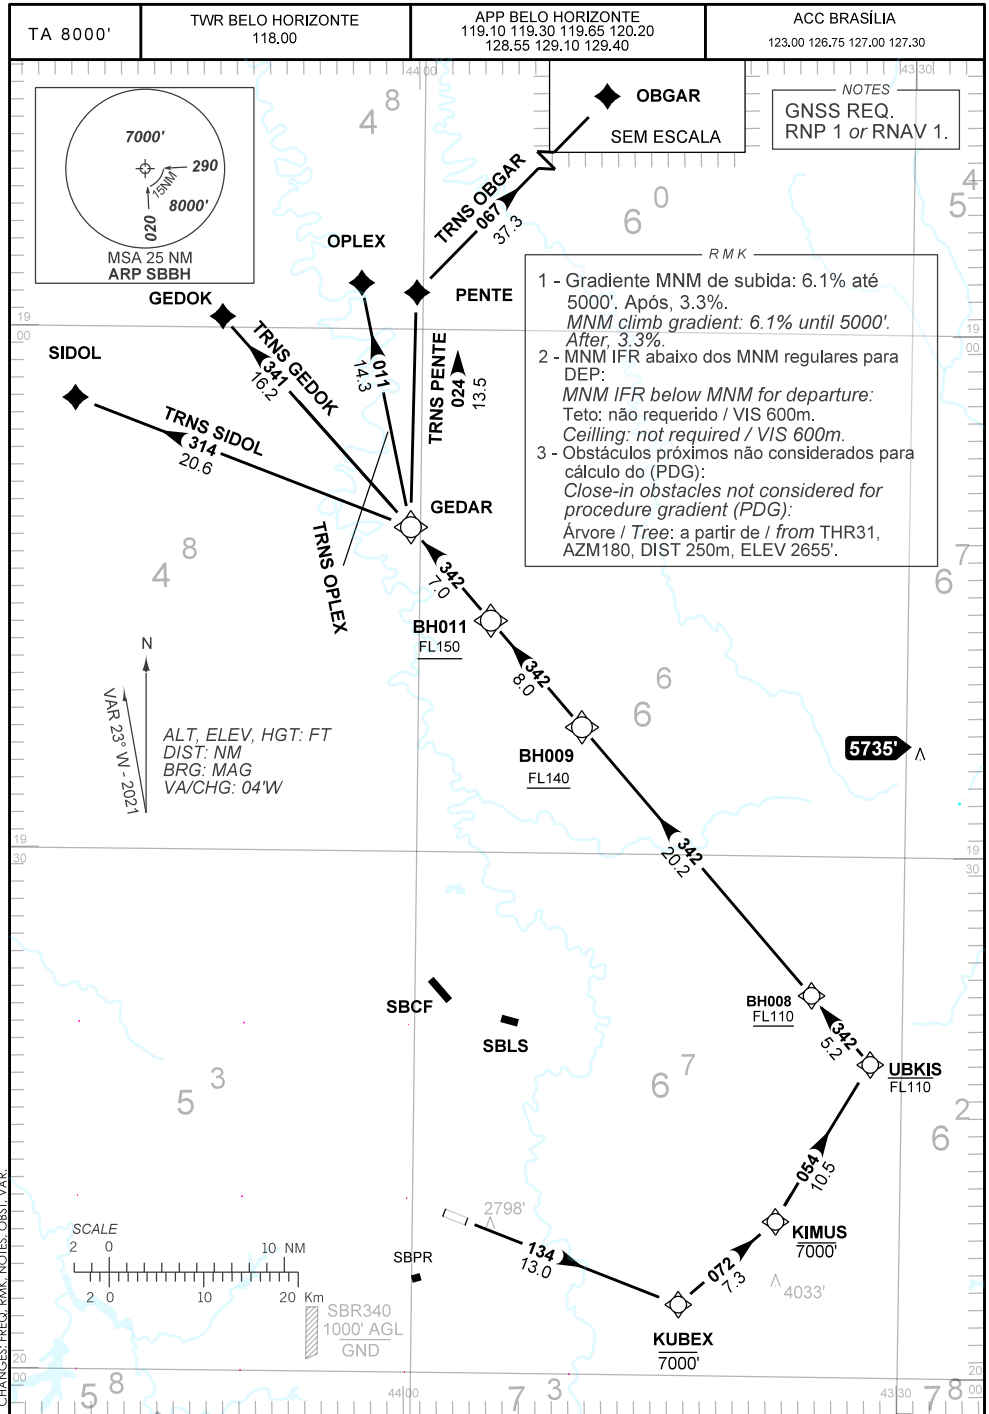

CARTA DE SAÍDA PADRÃO
 POR INSTRUMENTOS (SID)
 STANDARD DEPARTURE CHART
 INSTRUMENT (SID)

BELO HORIZONTE / Pampulha - Carlos Drummond de Andrade (SBBH)
RWY 13
RNAV GEDAR 1A

CHANGES: FREQ. RWY, NOTES, OBST. VAR.