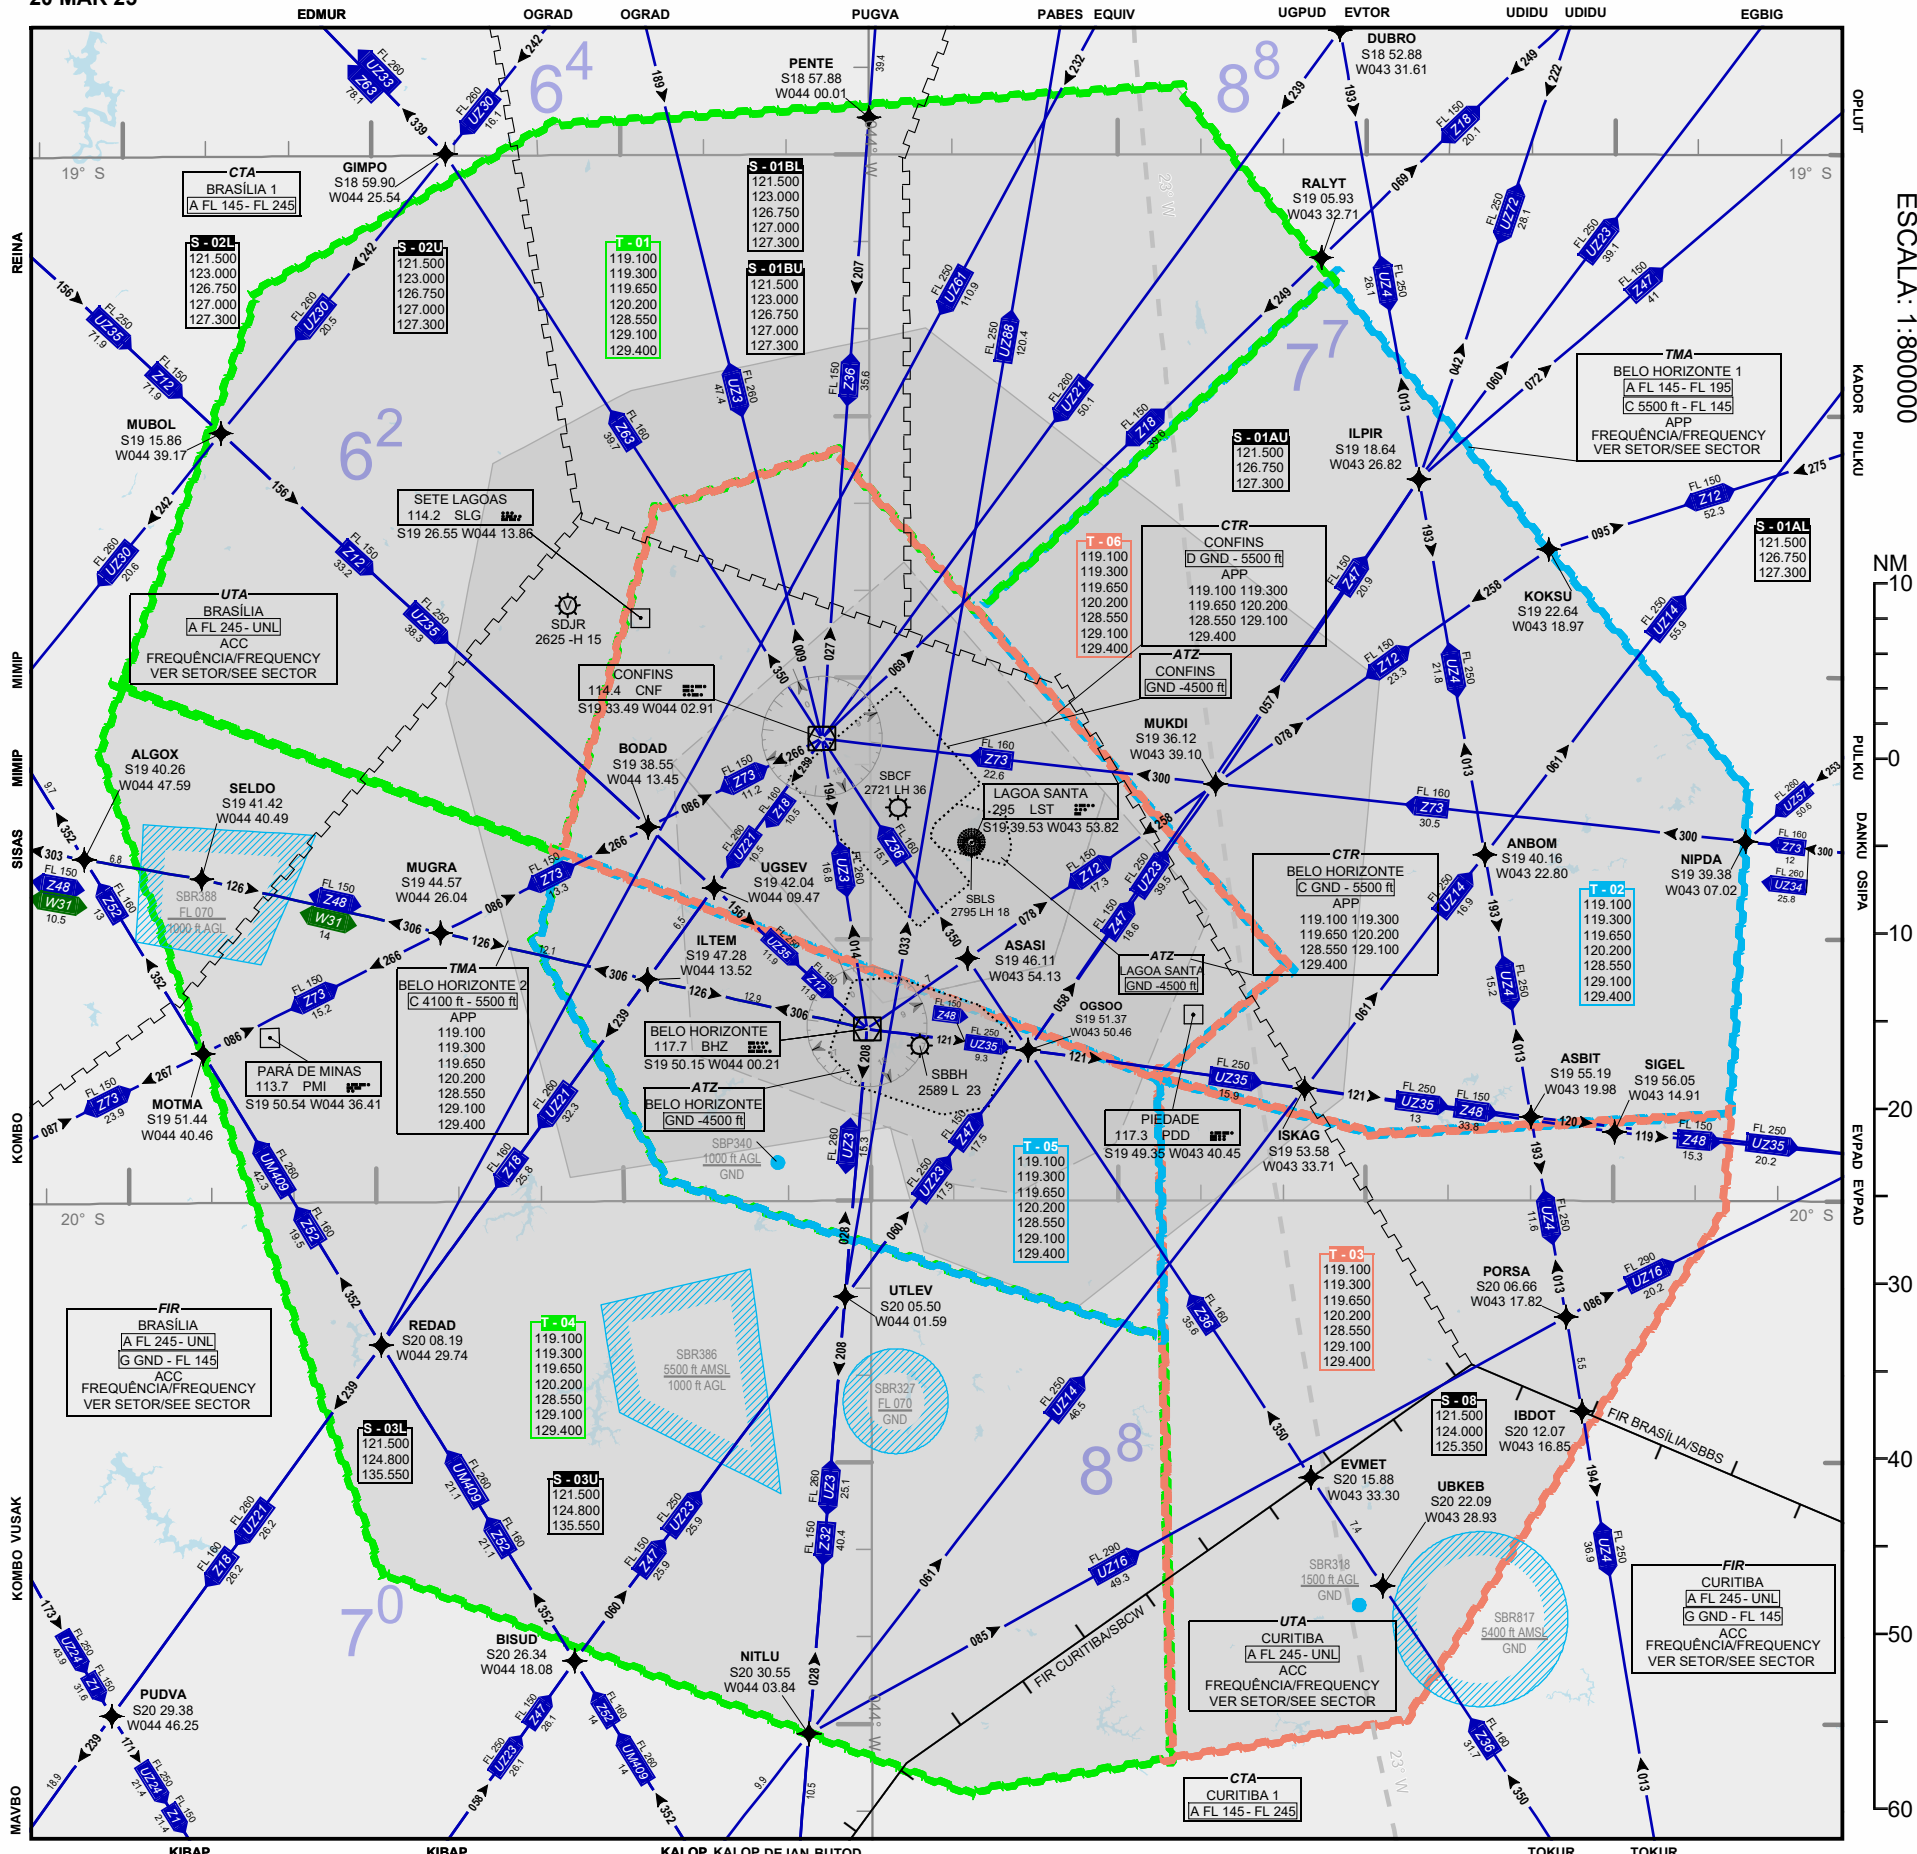

ARC BELO HORIZONTE

AIP-MAP

20 MAR 25

ESCALA: 1:800000

NM 10
0
10
20
30
40
50
60

DECEA

PROJEÇÃO CÔNICA CONFORME DE LAMBERT PARALELOS PADRÕES S 19 00 00.00 e S 20 00 00.00
LAMBERT CONFORMAL CONIC PROJECTION STANDARD PARALELS S 19 00 00.00 and S 20 00 00.00

AMDT 2503A1