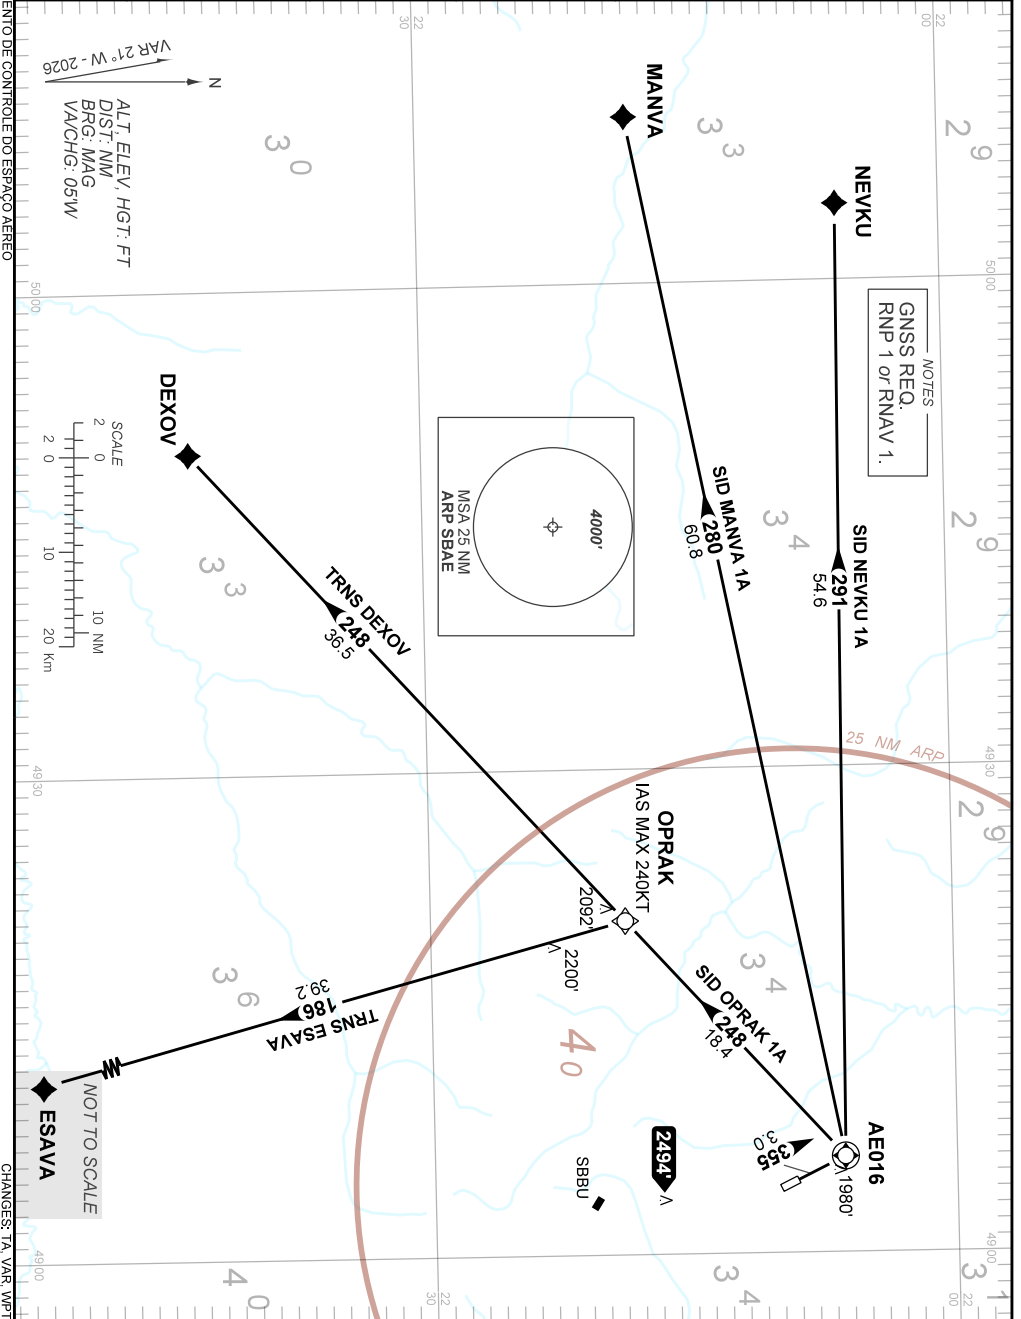

AD ELEV: 1961'

RNAV MANVA 1A - NEVKU 1A - OPRAK 1A

TA 10000'	AFIS AREALVA 126.60	ERAA 132.35	APP BAURU 121.30	APP PRUDENTE 125.45	ACC CURITIBA 135.10 125.075 126.95 128.25
-----------	------------------------	----------------	---------------------	------------------------	---

DEPARTAMENTO DE CONTROLE DO ESPAÇO AEREO