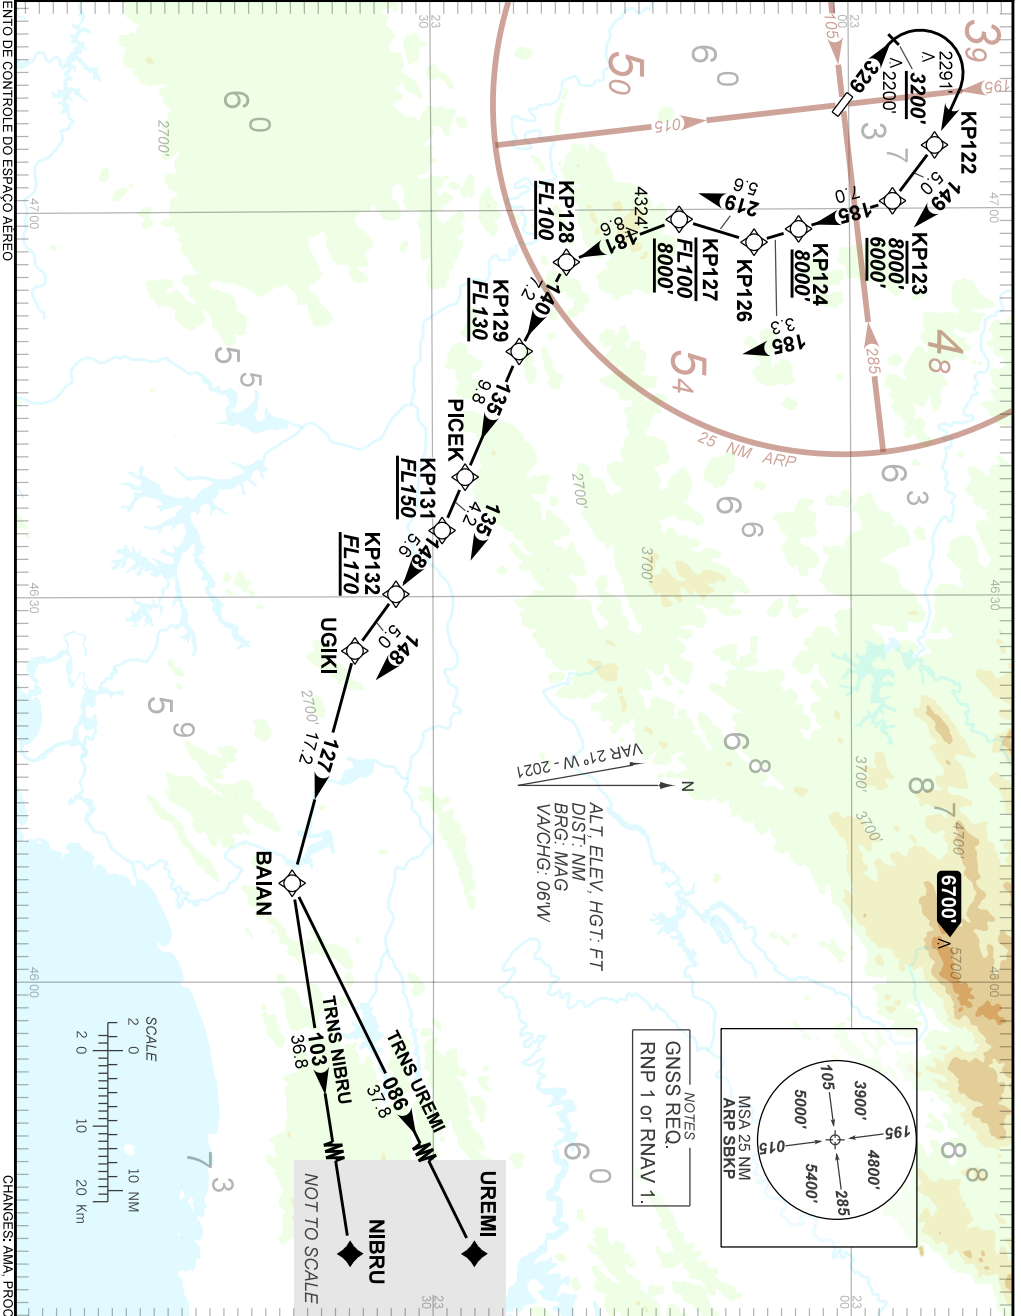

STANDARD DEPARTURE CHART
INSTRUMENT (SID)

CAMPINAS / Viracopos, INTL (SBKP)

RWY 33

RNAV PICEK 1B

AD ELEV: 2170'

TA 8000'	TWR CAMPINAS 118.25	APP SÃO PAULO 135.75 120.05 119.60 119.25 119.80	APP ACADEMIA 119.55 119.75 120.10 120.40 122.40	ACC CURITIBA 126.95 128.25 125.075	ACC BRASÍLIA 126.80 128.50
----------	------------------------	--	---	--	-------------------------------

DEPARTAMENTO DE CONTROLE DO ESPAÇO AEREO

CHANGES: AWA, PROC.