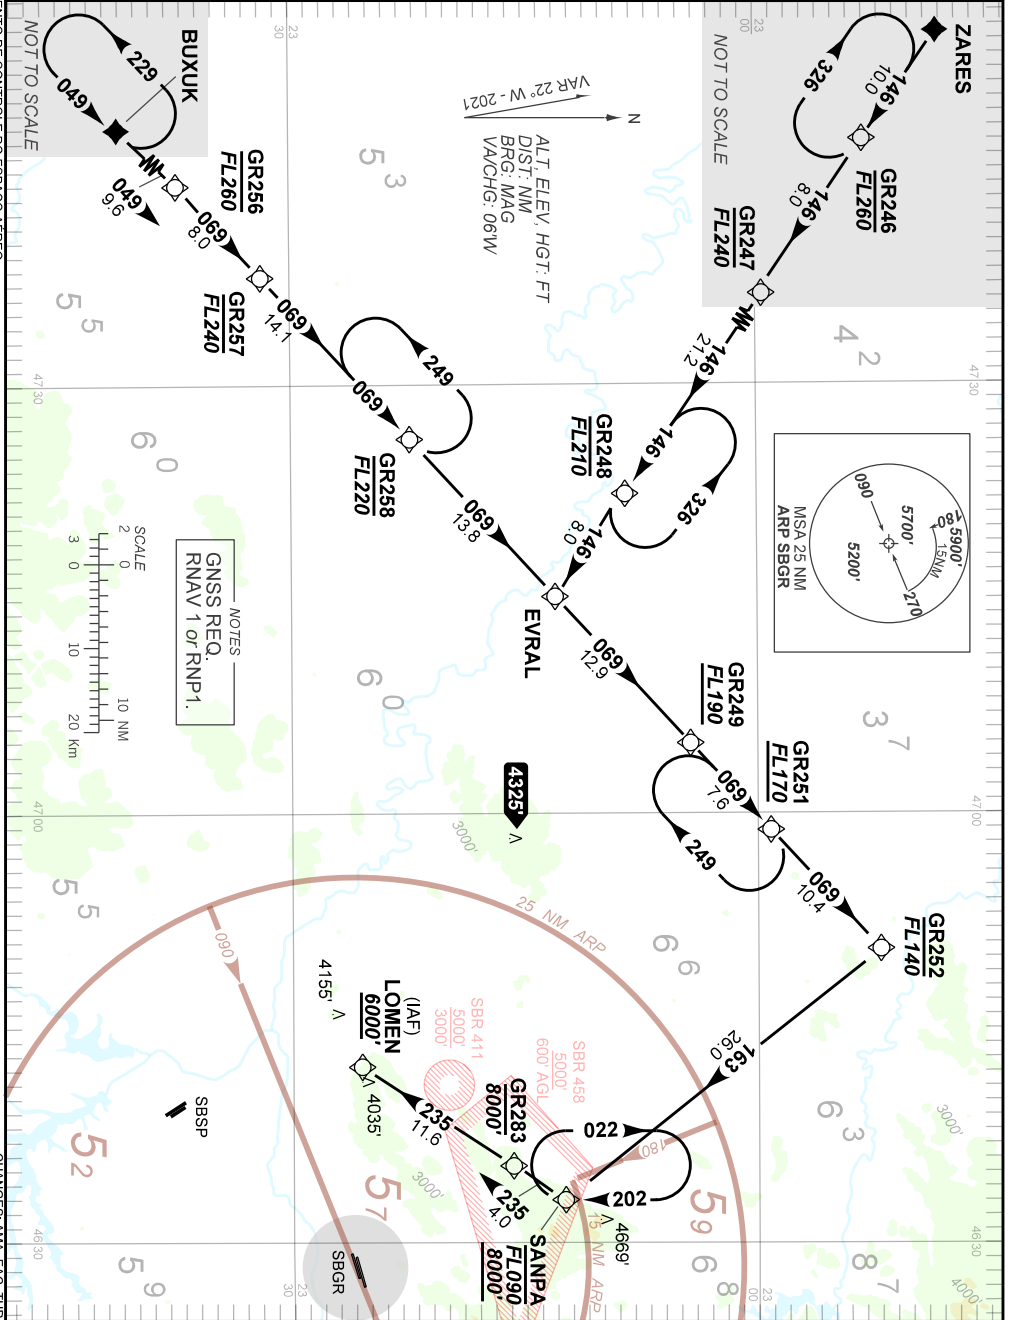

STANDARD ARRIVAL CHART  
INSTRUMENT (STAR)

SÃO PAULO / Guarulhos - Gov. André Franco Montoro, INTL (SBGR)

RWY 10R/10L

RNAV EVRAL 1D

AD ELEV: 2461'

TA 8000'	D-ATIS 127.75	ACC CURITIBA 125.075 135.10 126.95 128.25	ACC BRASÍLIA 134.50 125.325	APP SÃO PAULO 119.80 129.00 135.75 119.25 132.10	TWR GUARULHOS 118.40 132.75 135.20
----------	------------------	---	--------------------------------	--	--

DEPARTAMENTO DE CONTROLE DO ESPAÇO AEREO

CHANGES: AMA, EAC, THR.