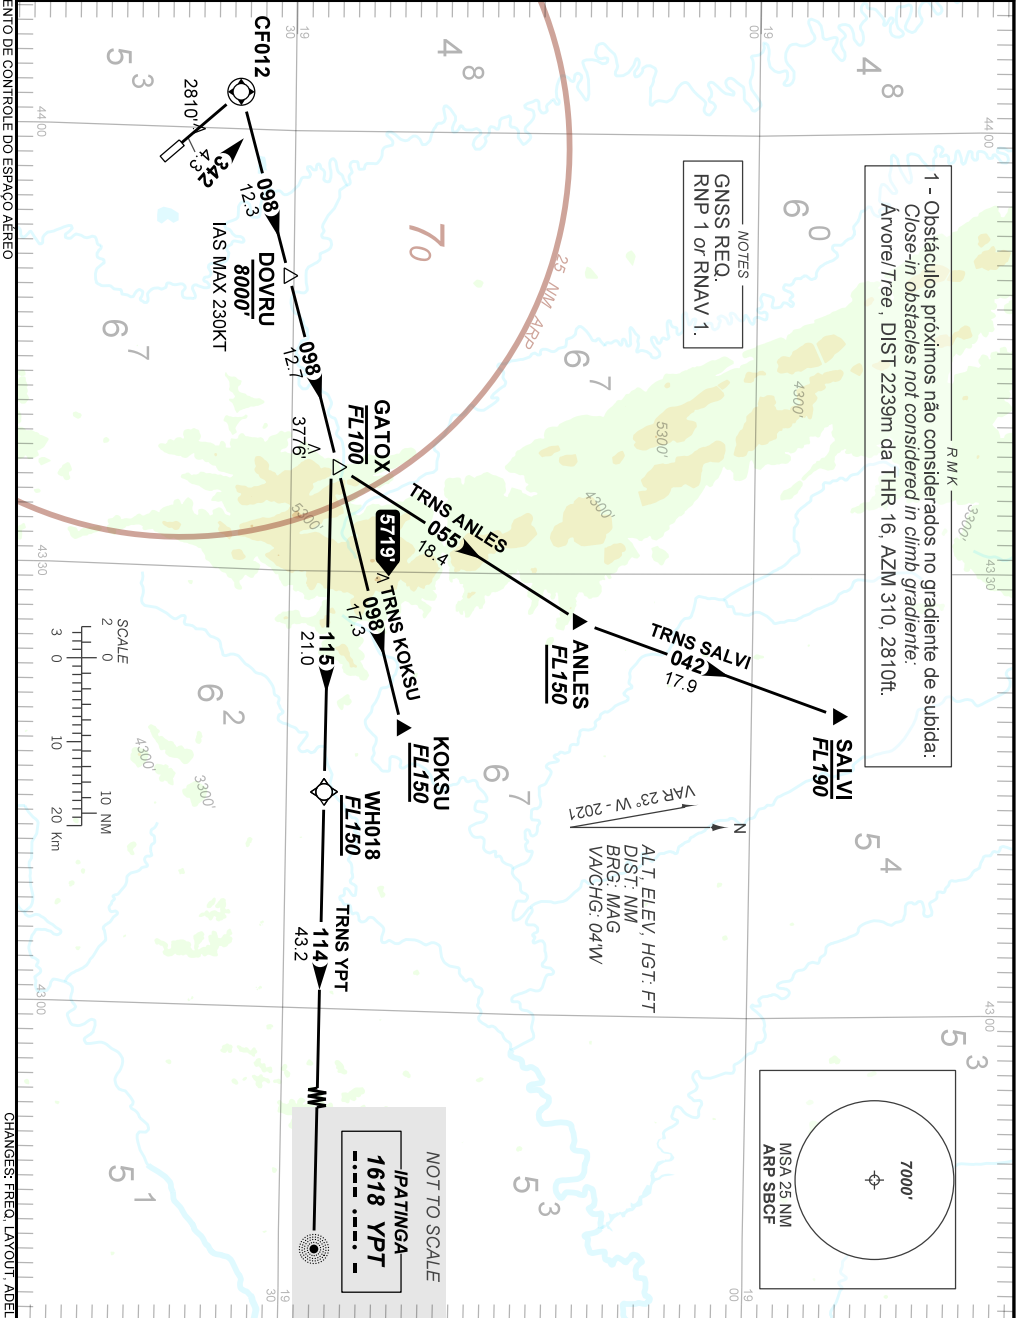

STANDARD DEPARTURE CHART
INSTRUMENT (SID)

BELO HORIZONTE / Tancredo Neves, INTL (SBCF)

RWY 34

RNAV GATOX 1A

AD ELEV: 2721'

TA 8000'	TWR CONFINES 118.20	APP BELO HORIZONTE 119.10 119.30 119.65 120.20 128.55 129.10 129.40	ACC BRASÍLIA 126.75 127.30
----------	------------------------	---	-------------------------------

DEPARTAMENTO DE CONTROLE DO ESPAÇO AEREO

CHANGES: FREE LAYOUT ADEL

NOT TO SCALE
IPATINGA
1618 YPT