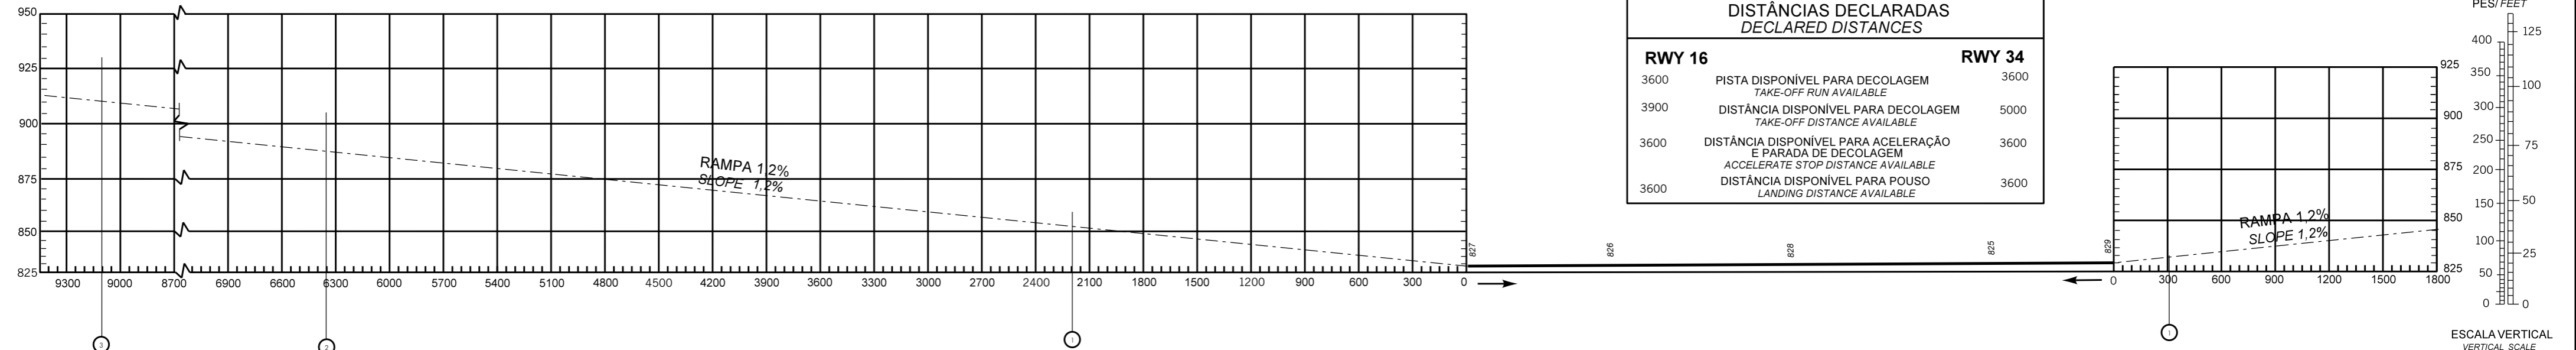

DIMENSÕES E ELEVAÇÕES EM METROS
DIMENSIONS AND ELEVATIONS IN METERS

MODIFICAÇÕES/CHANGES: CWY, DEC/VAR, DIST, DECLARADAS, LAYOUT, RWY, STRIP, THR ELEV, TWY.

VAR
23°W (2021)
METROS/ METERS

PÉS/ FEET

ESCALA VERTICAL
VERTICAL SCALE

LEGENDA LEGEND	
EDIFICAÇÃO BUILDING	■
NÚMERO DE IDENTIFICAÇÃO IDENTIFICATION NUMBER	①
ÁRVORE OU ARBUSTO TREE OR SHRUB	*
ANTENA OU TORRE ANTENNA OR TOWER LINHA DE TRANSMISSÃO TRANSMISSION LINE	⚡
TERRENO TRANSPASSANDO O PLANO DE OBSTRUÇÃO TERRAIN PENETRATING OBSTRUCTION PLANE	⬤

ESCALA HORIZONTAL
HORIZONTAL SCALE

REGISTRO DE EMENDAS AMENDMENT RECORD		
Nº	DATA DATE	INSERIDA POR ENTERED BY