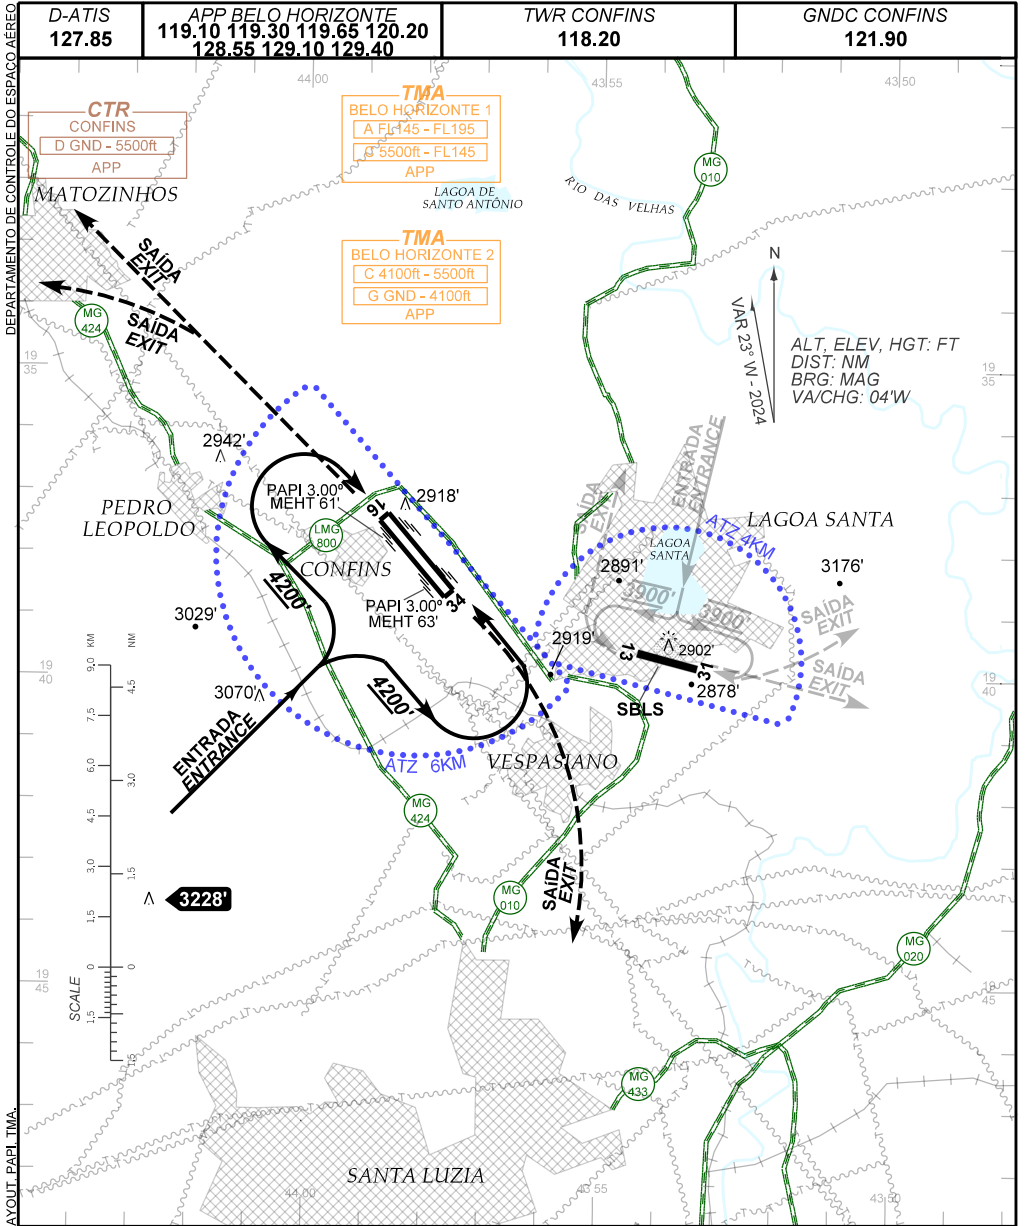

VISUAL APPROACH CHART
(VAC)

BELO HORIZONTE / Tancredo Neves, INTL (SBCF)

AD ELEV: 2721'

RWY 16/34

RMK:

- 1 - PROIBIDA A OPERAÇÃO DE AERONAVES SEM RÁDIO.
NON RADIO EQUIPPED AIRCRAFT OPERATION IS PROHIBITED.
- 2 - OBSERVAR AIC SOBRE CIRCULAÇÃO VISUAL NA TERMINAL BELO HORIZONTE.
OBSERVE AIC ABOUT VISUAL FLIGHT IN BELO HORIZONTE TERMINAL AREA.

CHANGES: ALT, MIN, CTR, LAYOUT, PAPI, TMA.

DEPARTAMENTO DE CONTROLE DO ESPAÇO AÉREO