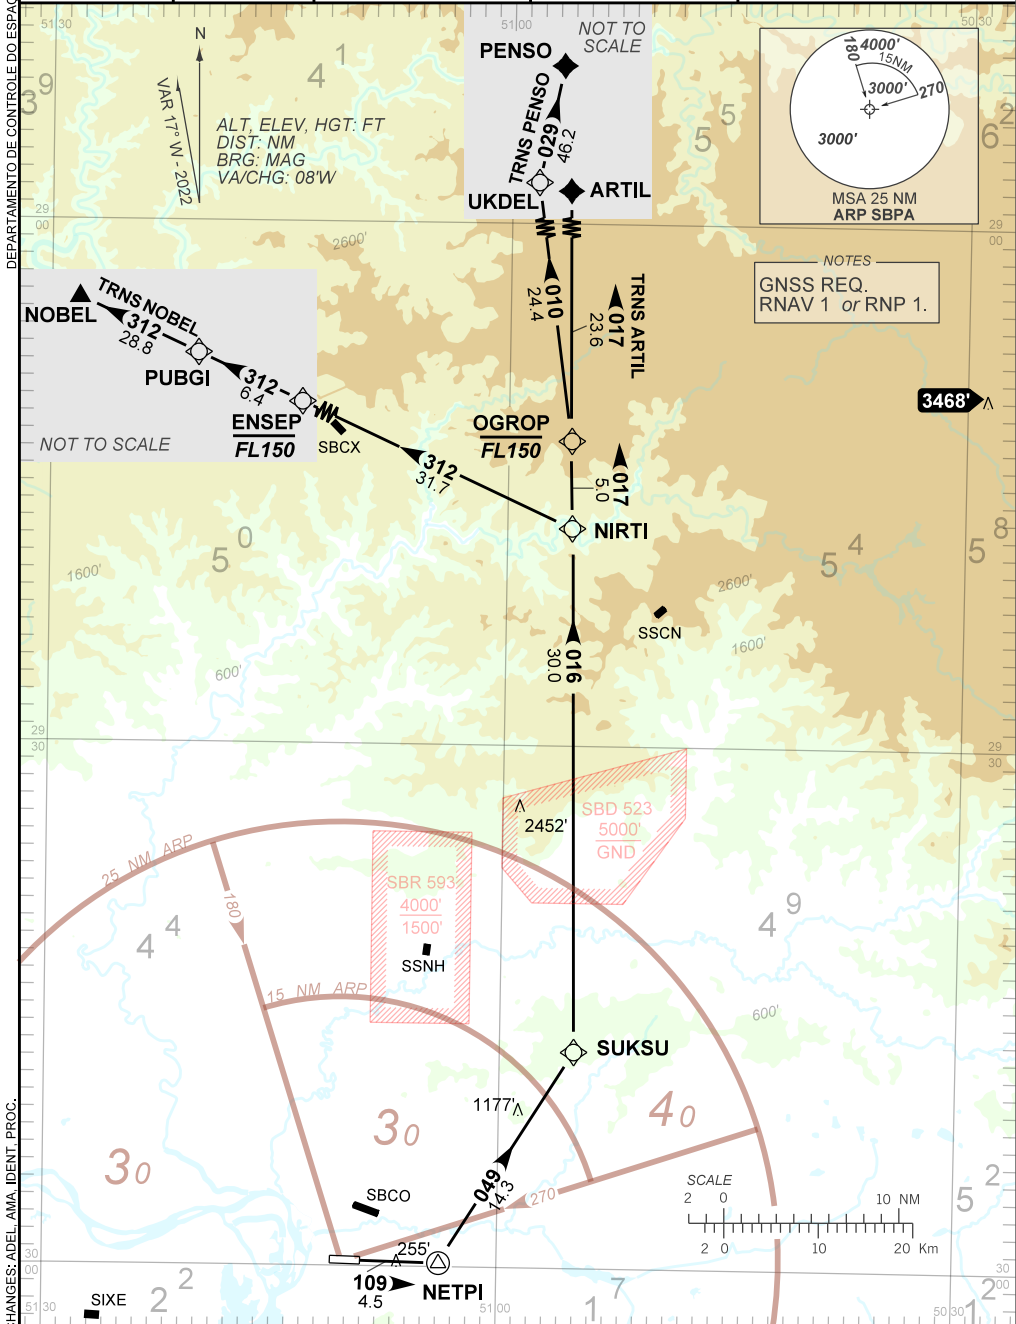

STANDARD DEPARTURE CHART
INSTRUMENT (SID)

PORTO ALEGRE / Salgado Filho, INTL (SBPA)

RWY 11

RNAV NIRTI 2A

AD ELEV: 30'

TA 6000'	D-ATIS 132.35	TWR PALEGRE 118.10	APP PALEGRE 119.00 120.10 120.55 128.90	ACC CURITIBA 123.725 126.10 127.50 135.90
----------	---------------	--------------------	--	--

CHANGES: ADEL, AMA, IDENT, PROC.