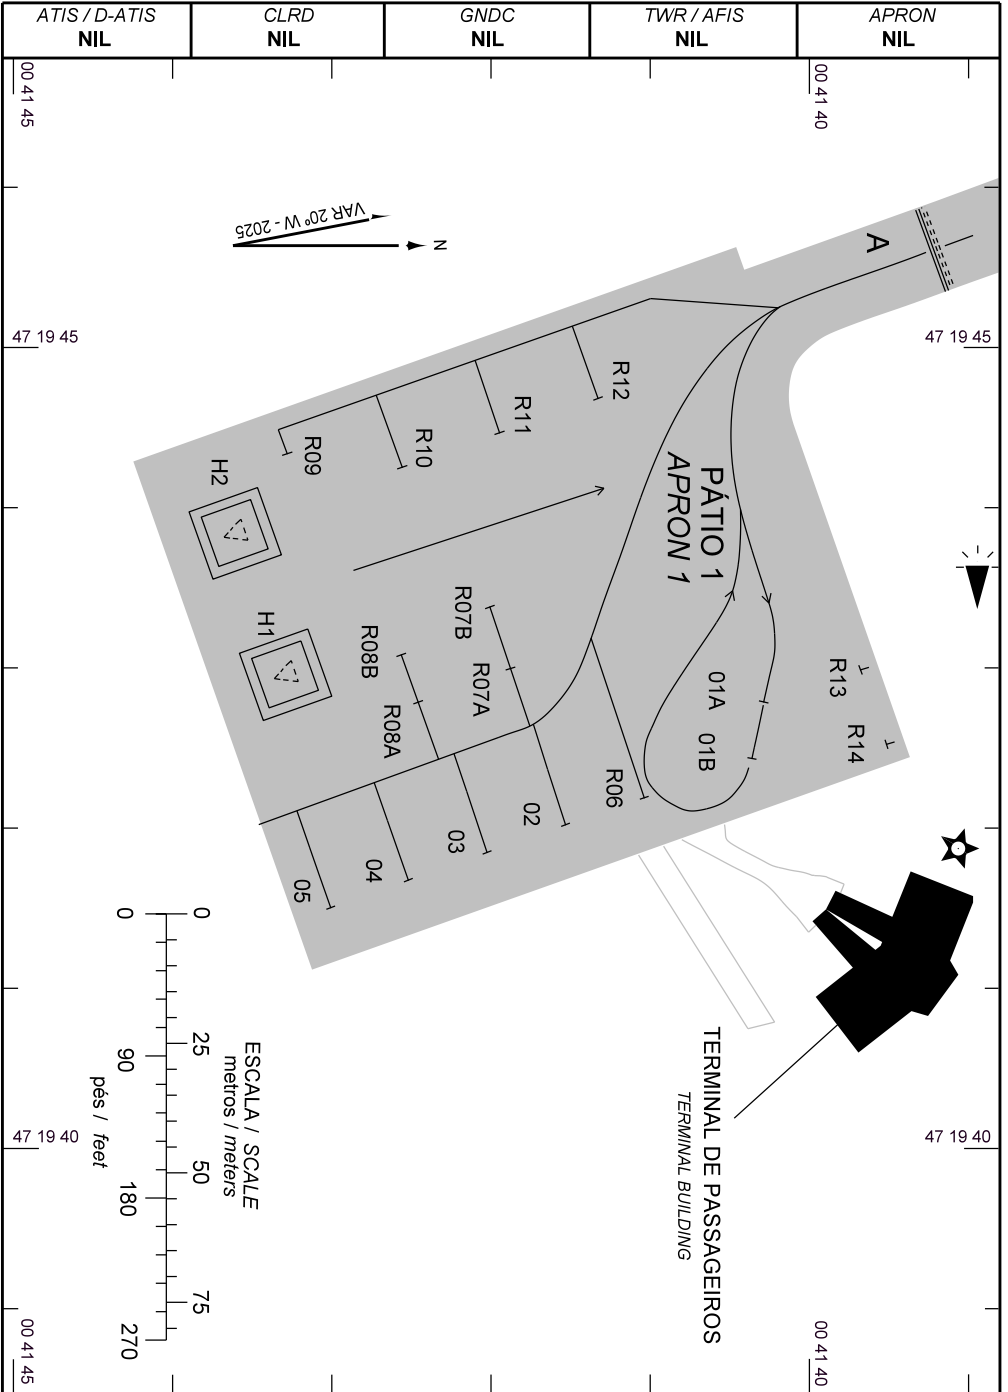

AIRCRAFT PARKING/  
DOCKING CHART (PDC)

SALINÓPOLIS / Salinópolis (SNSM)

PA - BRASIL

AD ELEV: 118'

ARP S00 41 47 W047 20 12

CHANGES: NEWCHART.

**COORDENADAS DOS PONTOS DE ESTACIONAMENTO**  
**PARKING SPOT COORDINATES**

PONTO SPOT	COORDENADAS COORDINATES	PONTO SPOT	COORDENADAS COORDINATES
<b>PÁTIO 1 / APRON 1</b>			
01A	00 41 40.28 S 47 19 42.79 W		
01B	00 41 40.36 S 47 19 42.43 W		
02	00 41 41.53 S 47 19 42.02 W		
03	00 41 42.02 S 47 19 41.85 W		
04	00 41 42.52 S 47 19 41.67 W		
05	00 41 43.01 S 47 19 41.50 W		
R06	00 41 41.04 S 47 19 42.19 W		
R07A	00 41 41.88 S 47 19 42.99 W		
R07B	00 41 42.00 S 47 19 43.38 W		
R08A	00 41 42.46 S 47 19 42.78 W		
R08B	00 41 42.56 S 47 19 43.08 W		
R09	00 41 43.28 S 47 19 44.34 W		
R10	00 41 42.55 S 47 19 44.25 W		
R11	00 41 41.94 S 47 19 44.47 W		
R12	00 41 41.32 S 47 19 44.68 W		
R13	00 41 39.68 S 47 19 42.99 W		
R14	00 41 39.51 S 47 19 42.52 W		
H1	00 41 43.27 S 47 19 42.97 W		
H2	00 41 43.58 S 47 19 43.85 W		