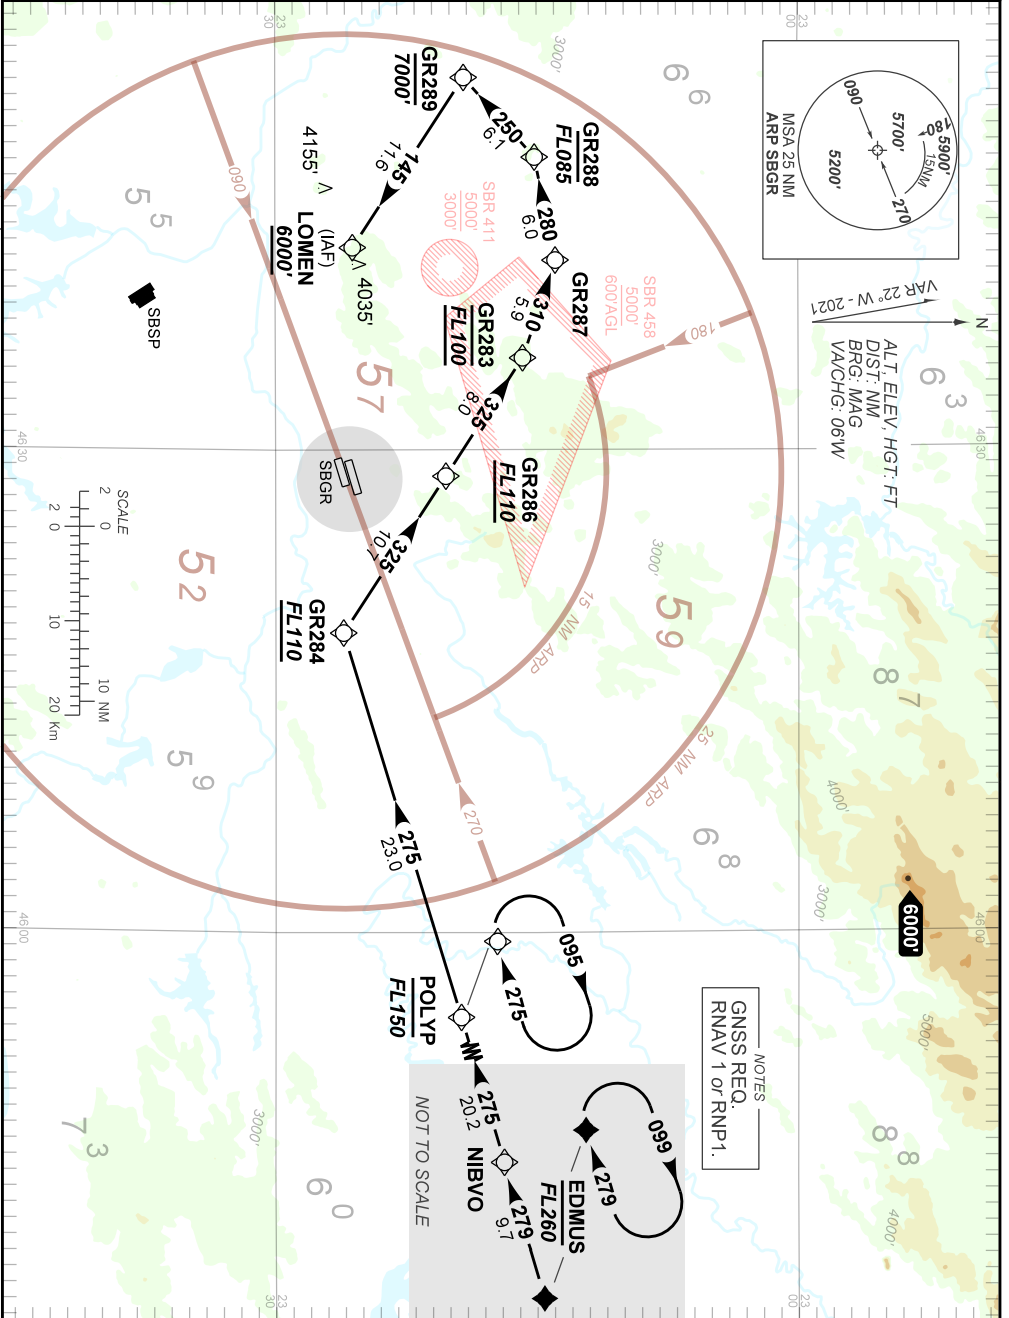

STANDARD ARRIVAL CHART
INSTRUMENT (STAR)

SÃO PAULO / Guarulhos - Gov. André Franco Montoro, INTL (SBGR)

RWY 10R / 10L

RNAV EDMUS 1A

AD ELEV: 2461'

TA 8000'	D-ATIS 127.75	APP RIO 121.35 124.70 123.90 125.60 119.525 134.40	APP SÃO PAULO 119.80 129.00 135.75 119.25 132.10	TWR GUARULHOS 118.40 132.75 135.20
----------	------------------	--	--	--

DEPARTAMENTO DE CONTROLE DO ESPAÇO AEREO

CHANGES: AMA EAC: THR