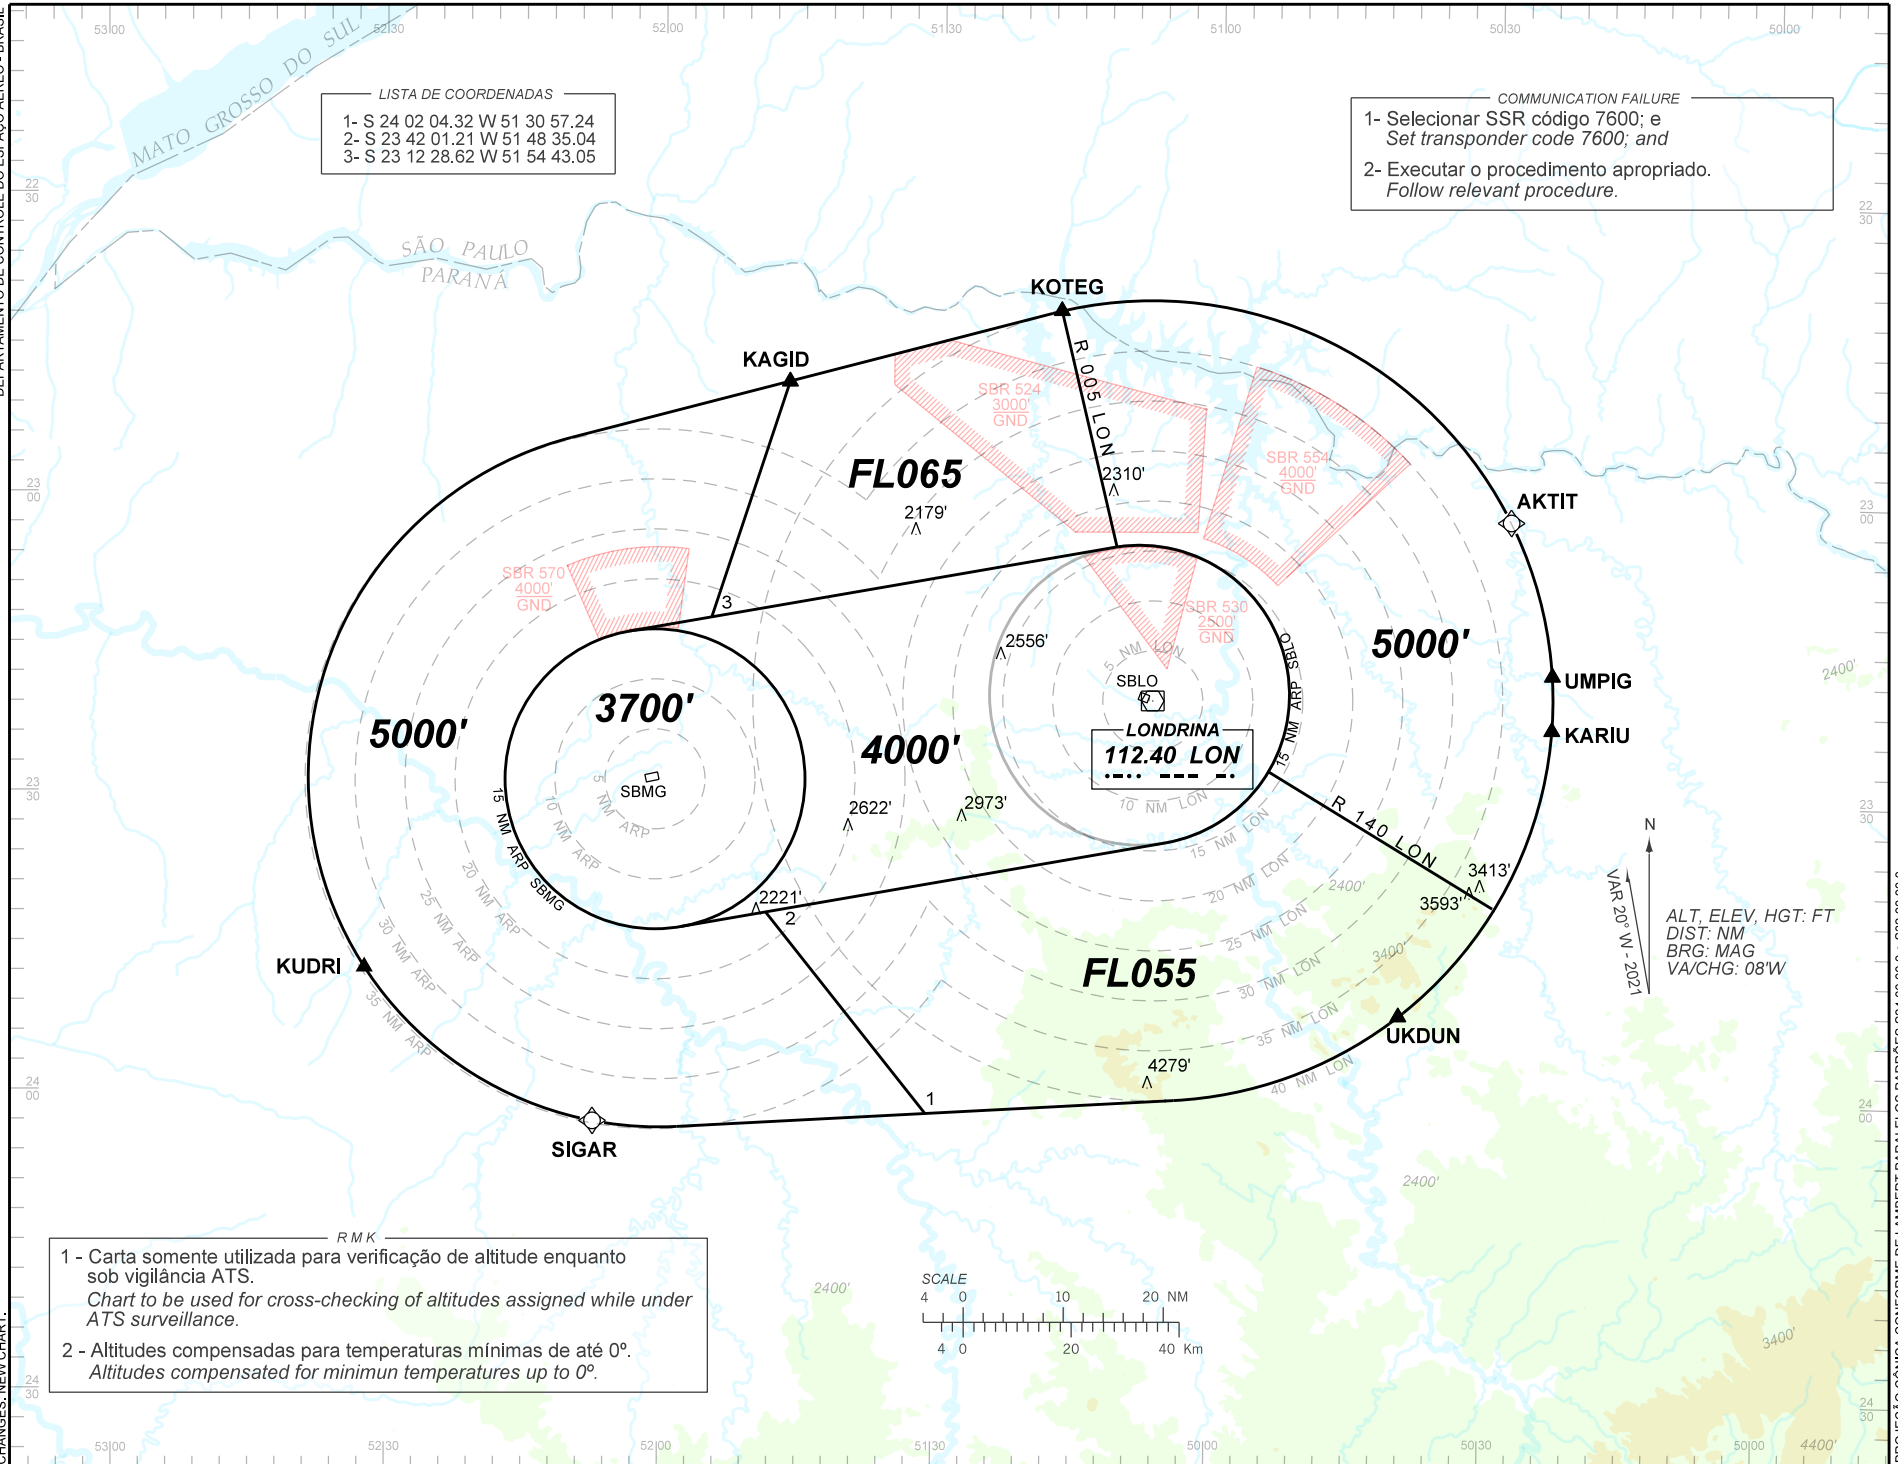

# CARTA DE ALTITUDE MÍNIMA DE VIGILÂNCIA ATC - ATCSMAC

ATC SURVEILLANCE MINIMUM ALTITUDE CHART - ATCSMAC

SBLO ELEV 1866' SBMG ELEV 1801' TA 5000'

APP LONDRINA 129.70

TMA LONDRINA (SBXO)

DEPARTAMENTO DE CONTROLE DO ESPAÇO AÉREO - BRASIL

CHANGES: NEW CHART.

PROJEÇÃO CÔNICA CONFORME DE LAMBERT PARALELOS PADRÕES S24 00 00.0 e S32 00 00.0

LISTA DE COORDENADAS

- 1- S 24 02 04.32 W 51 30 57.24
- 2- S 23 42 01.21 W 51 48 35.04
- 3- S 23 12 28.62 W 51 54 43.05

COMMUNICATION FAILURE

- 1- Selecionar SSR código 7600; e Set transponder code 7600; and
- 2- Executar o procedimento apropriado. Follow relevant procedure.

RMK

- 1 - Carta somente utilizada para verificação de altitude enquanto sob vigilância ATS.  
Chart to be used for cross-checking of altitudes assigned while under ATS surveillance.
- 2 - Altitudes compensadas para temperaturas mínimas de até 0°.  
Altitudes compensated for minimum temperatures up to 0°.