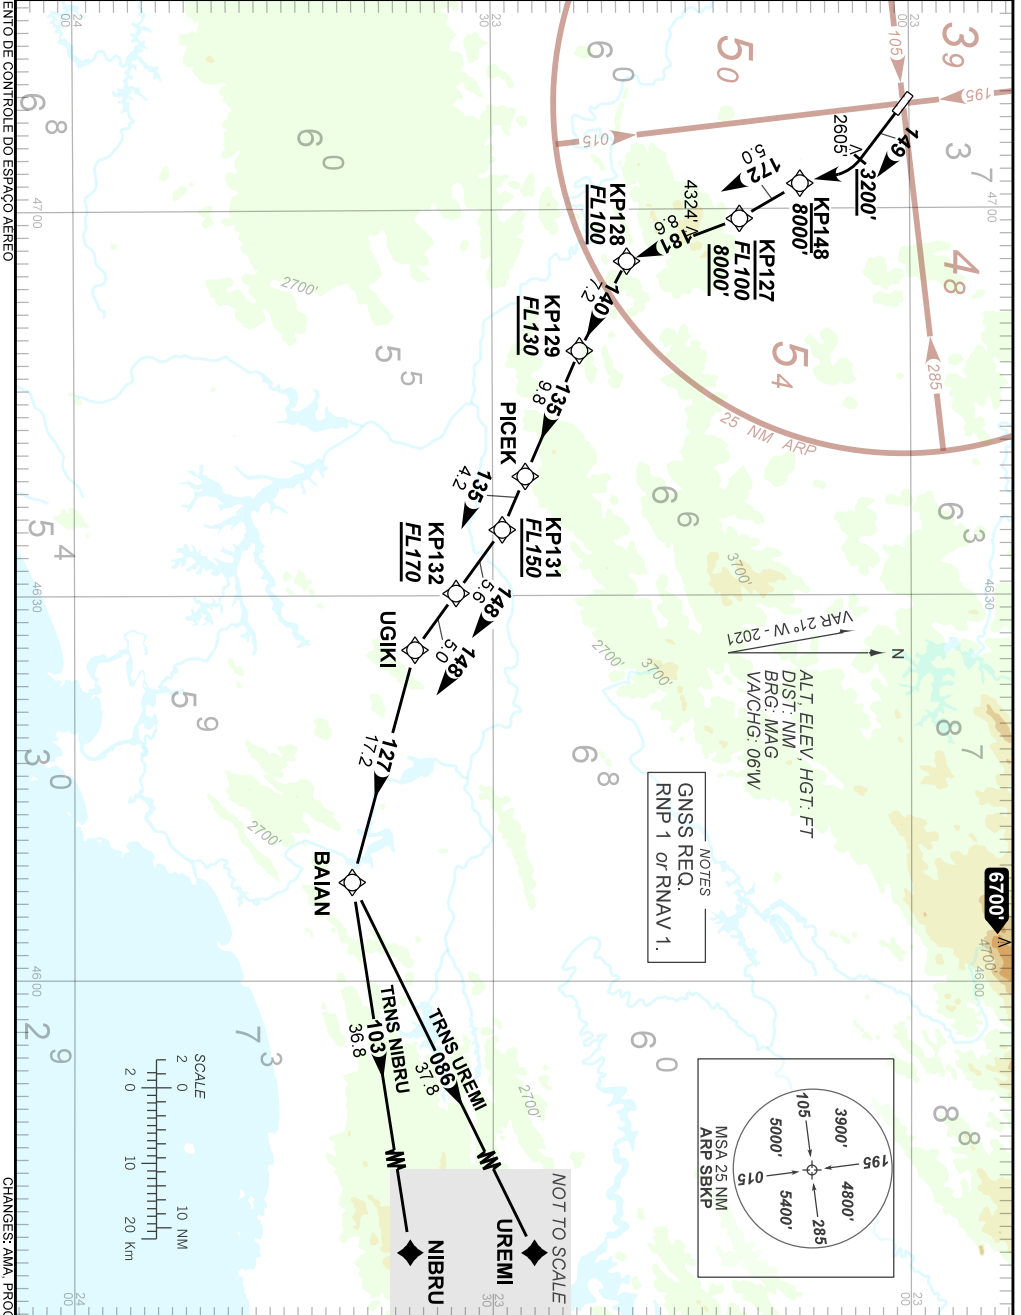

STANDARD DEPARTURE CHART
INSTRUMENT (SID)

CAMPINAS / Viracopos, INTL (SBKP)

RWY 15

RNAV PICEK 1A

AD ELEV: 2170'

TA 8000'	TWR CAMPINAS 118.25	APP SÃO PAULO 119.05 119.25 119.80 120.25 120.45 122.75 123.25 124.15	APP RIO DE JANEIRO 119.00 120.55 124.95 126.20 128.90 134.40

DEPARTAMENTO DE CONTROLE DO ESPAÇO AEREO

CHANGES: AMA, PROC.