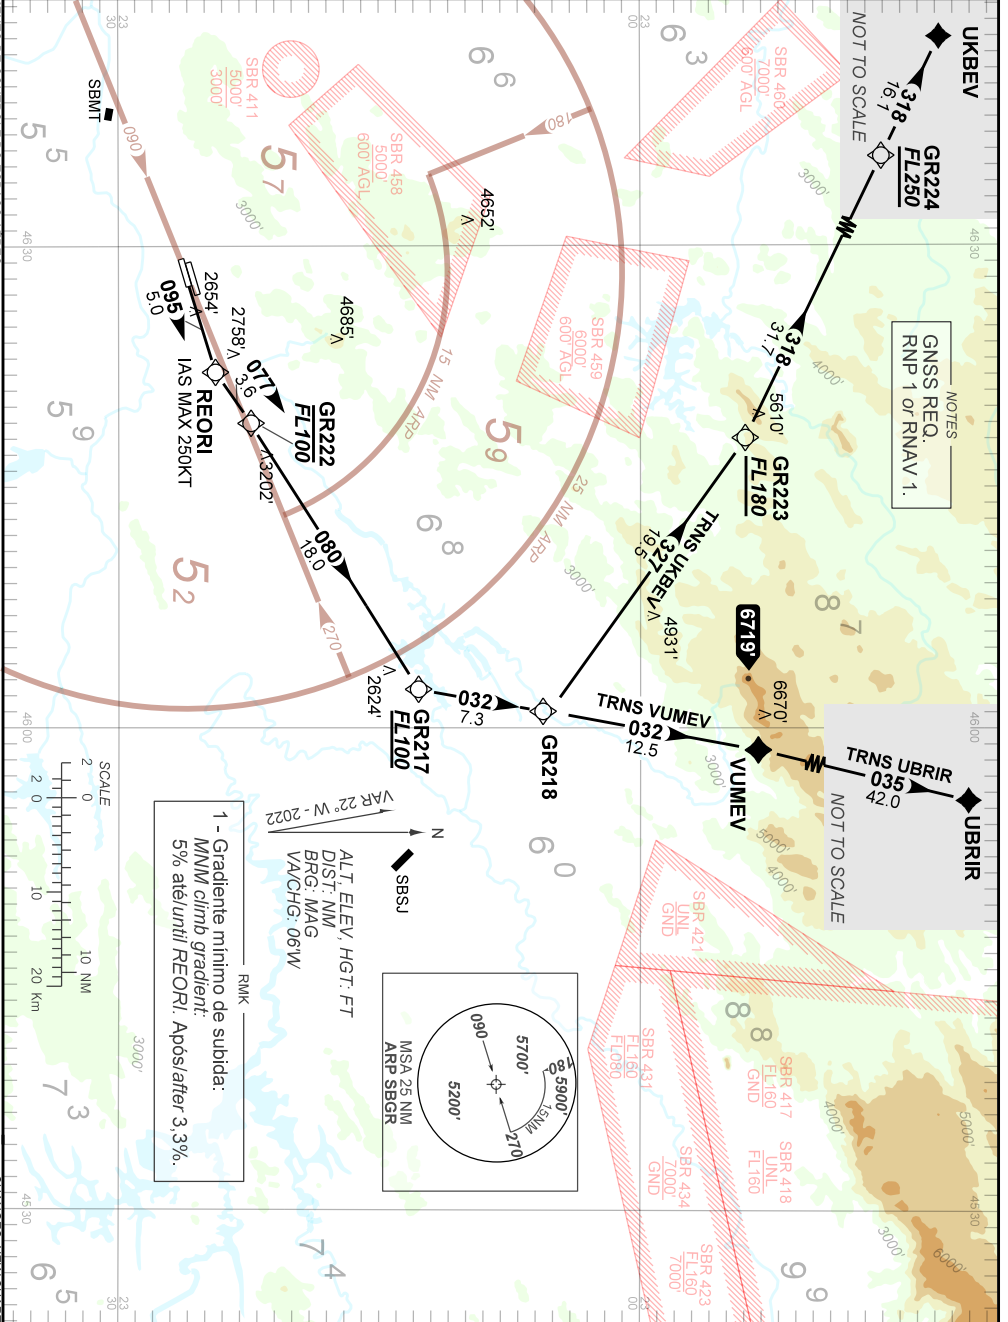

STANDARD DEPARTURE CHART
INSTRUMENT (SID)

SÃO PAULO / Guarulhos - Gov. André Franco Montoro, INTL (SBGR)

RWY 09R

RNAV REORI 1A

AD ELEV: 2461'

TA 8000'	TWR GUARULHOS 118.40 132.75 135.20	APP SÃO PAULO 120.45 129.05 129.75 120.85 122.75	ACC CURITIBA 125.35 124.00	ACC BRASÍLIA 126.15 127.25 123.35 134.00 126.80 128.50
----------	--	--	-------------------------------	--

DEPARTAMENTO DE CONTROLE DO ESPAÇO AEREO

CHANGES: NEW CHART.