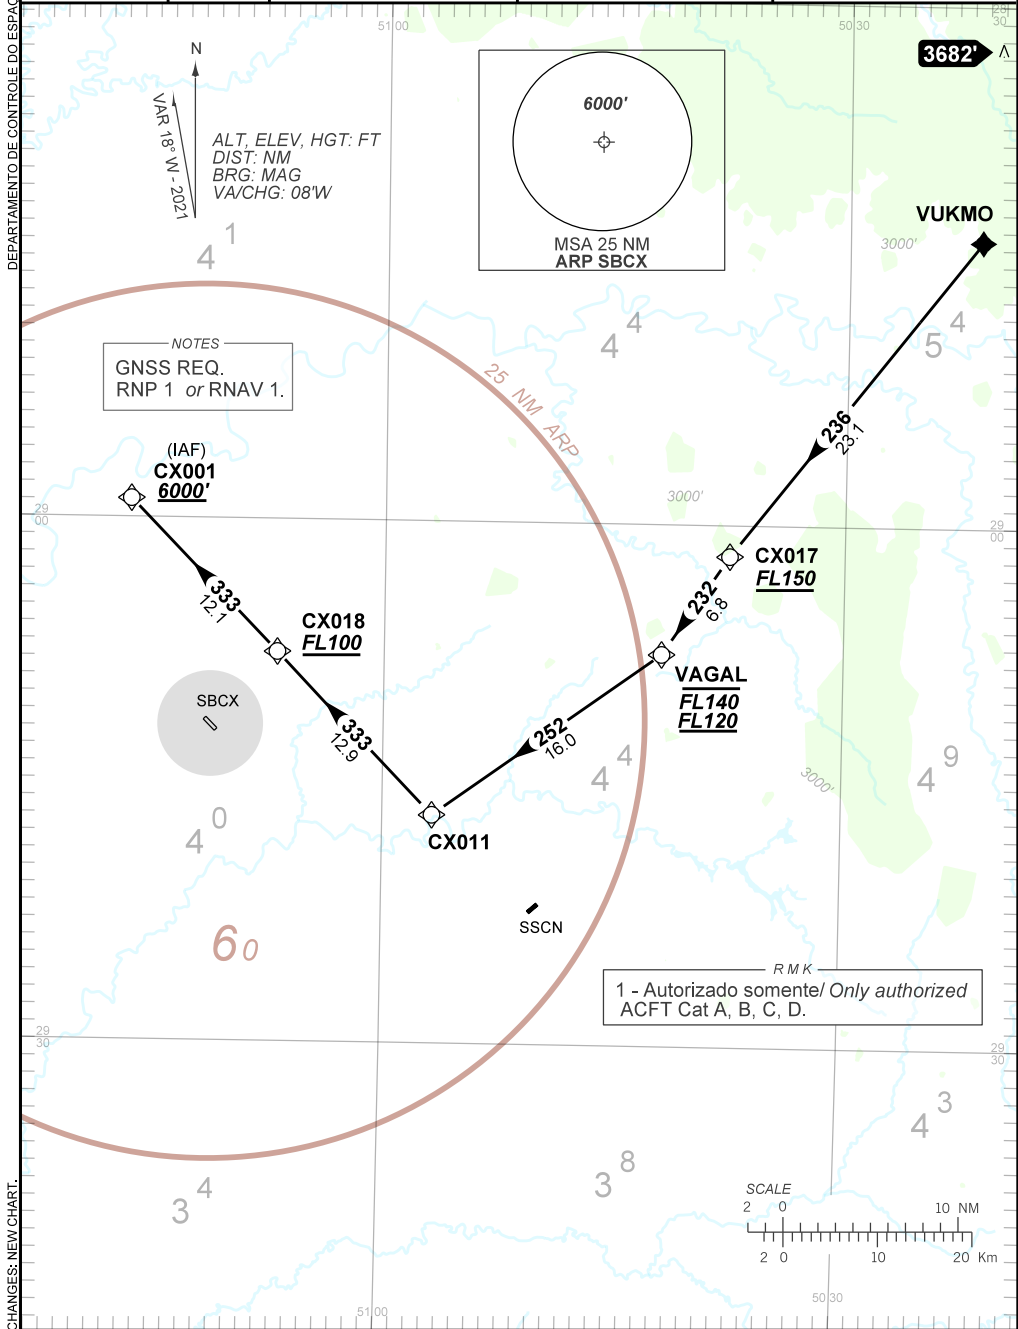

STANDARD ARRIVAL CHART  
INSTRUMENT (STAR)

CAXIAS DO SUL / Hugo Cantergiani (SBCX)

RWY 15

RNAV VUKMO 1C

AD ELEV: 2474'

TA 6000'	D-ATIS NIL	ACC CURITIBA 126.10 127.50 128.45 135.85	APP PALEGRE 119.00 120.10 120.55 128.90	AFIS CAXIAS 131.60
----------	---------------	--	---	-----------------------

DEPARTAMENTO DE CONTROLE DO ESPAÇO AEREO

CHANGES: NEW CHART.