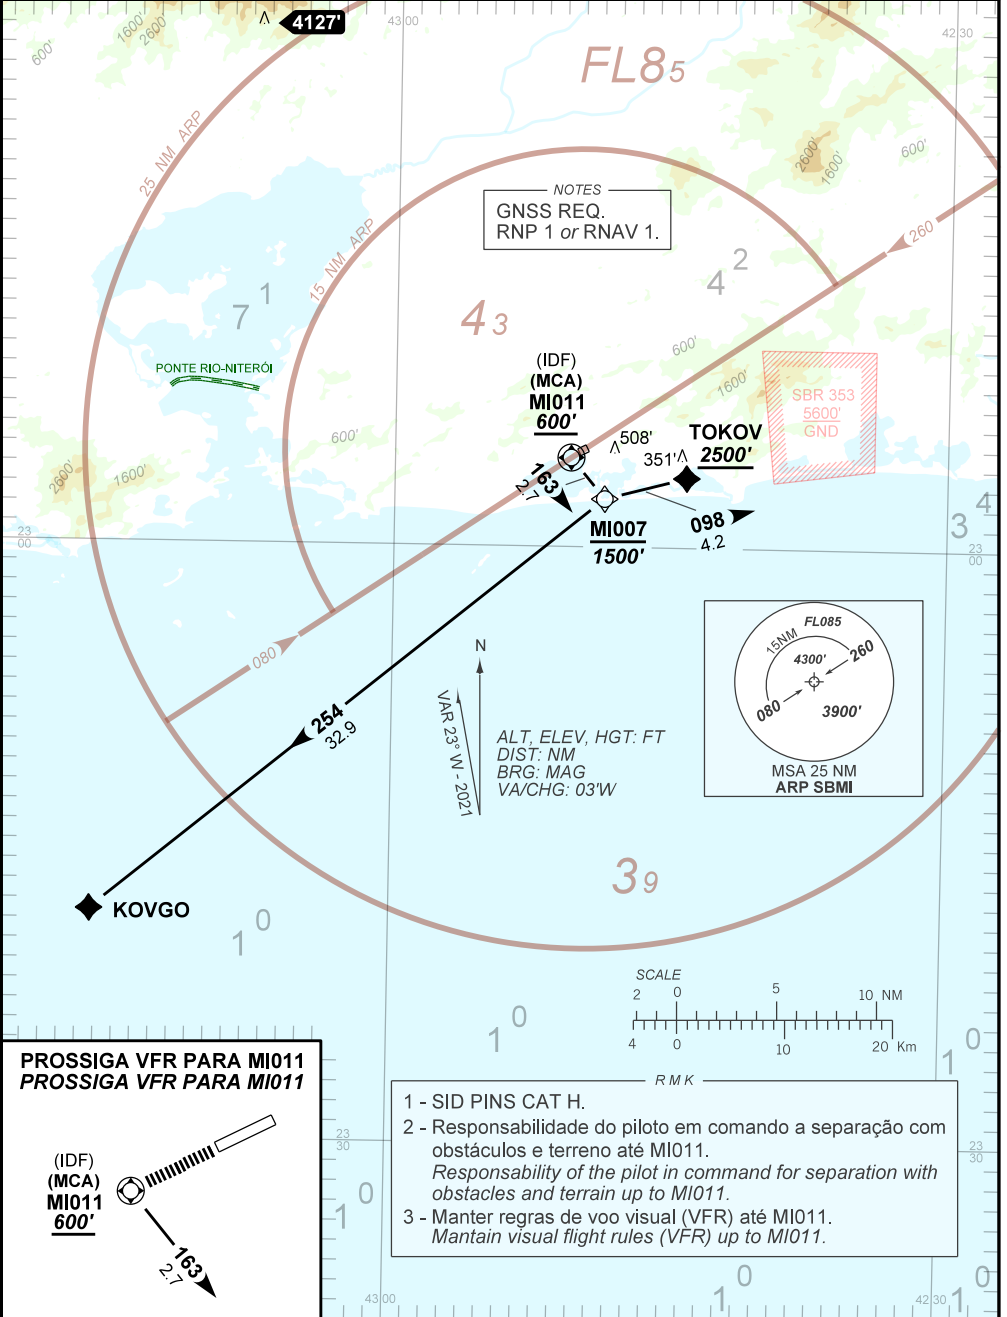

STANDARD DEPARTURE CHART
INSTRUMENT (SID)

MARICÁ / Maricá (SBMI)

AD ELEV: 5'

RNAV KOVGO 1A - TOKOV 1A

TA 7000'	AFIS MARICÁ 131.80	APP RIO 119.00 119.35 120.55 126.20 128.90 129.20 129.80 133.30	ACC CURITIBA 127.05 128.40 133.40 133.60
----------	-----------------------	---	--

DEPARTAMENTO DE CONTROLE DO ESPAÇO AÉREO

PROSSIGA VFR PARA MI011
PROSSIGA VFR PARA MI011

(IDF)
(MCA)
MI011
600'

CHANGES: NEW CHART.