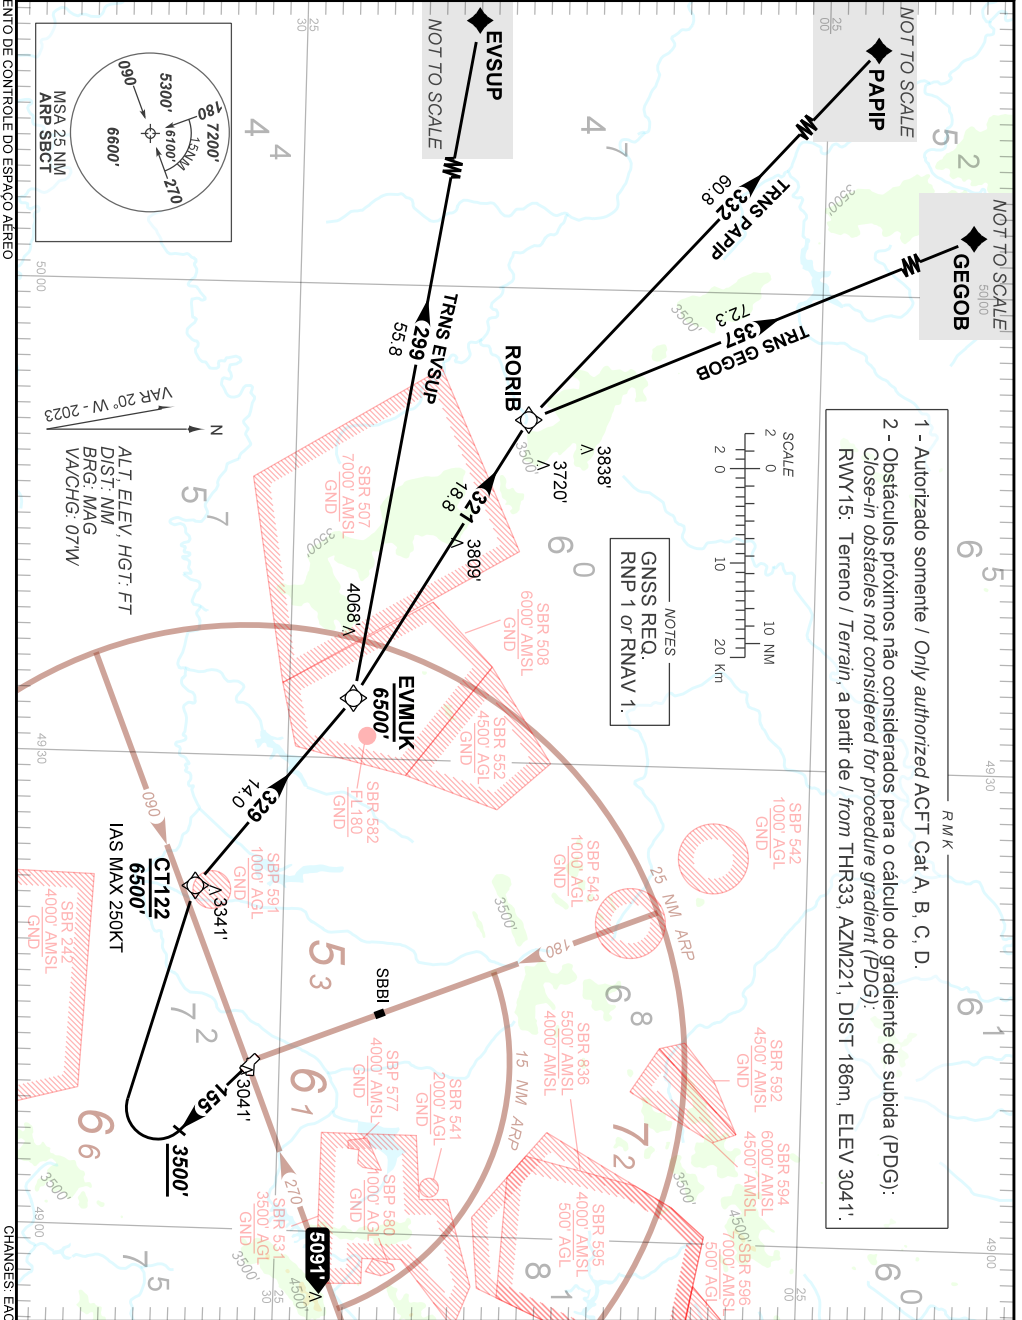

STANDARD DEPARTURE CHART  
INSTRUMENT (SID)

AD ELEV: 2989'

CURITIBA / Afonso Pena, INTL (SBCT)

RWY 15

RNAV EVMUK 1C

TA 9000'	D-ATIS 127.80	TWR CURITIBA 118.15	APP CURITIBA 119.70 119.95 120.65 120.95 129.55 133.15	ACC CURITIBA 127.20 125.80 124.775 135.00
----------	------------------	------------------------	--	---

DEPARTAMENTO DE CONTROLE DO ESPAÇO AEREO