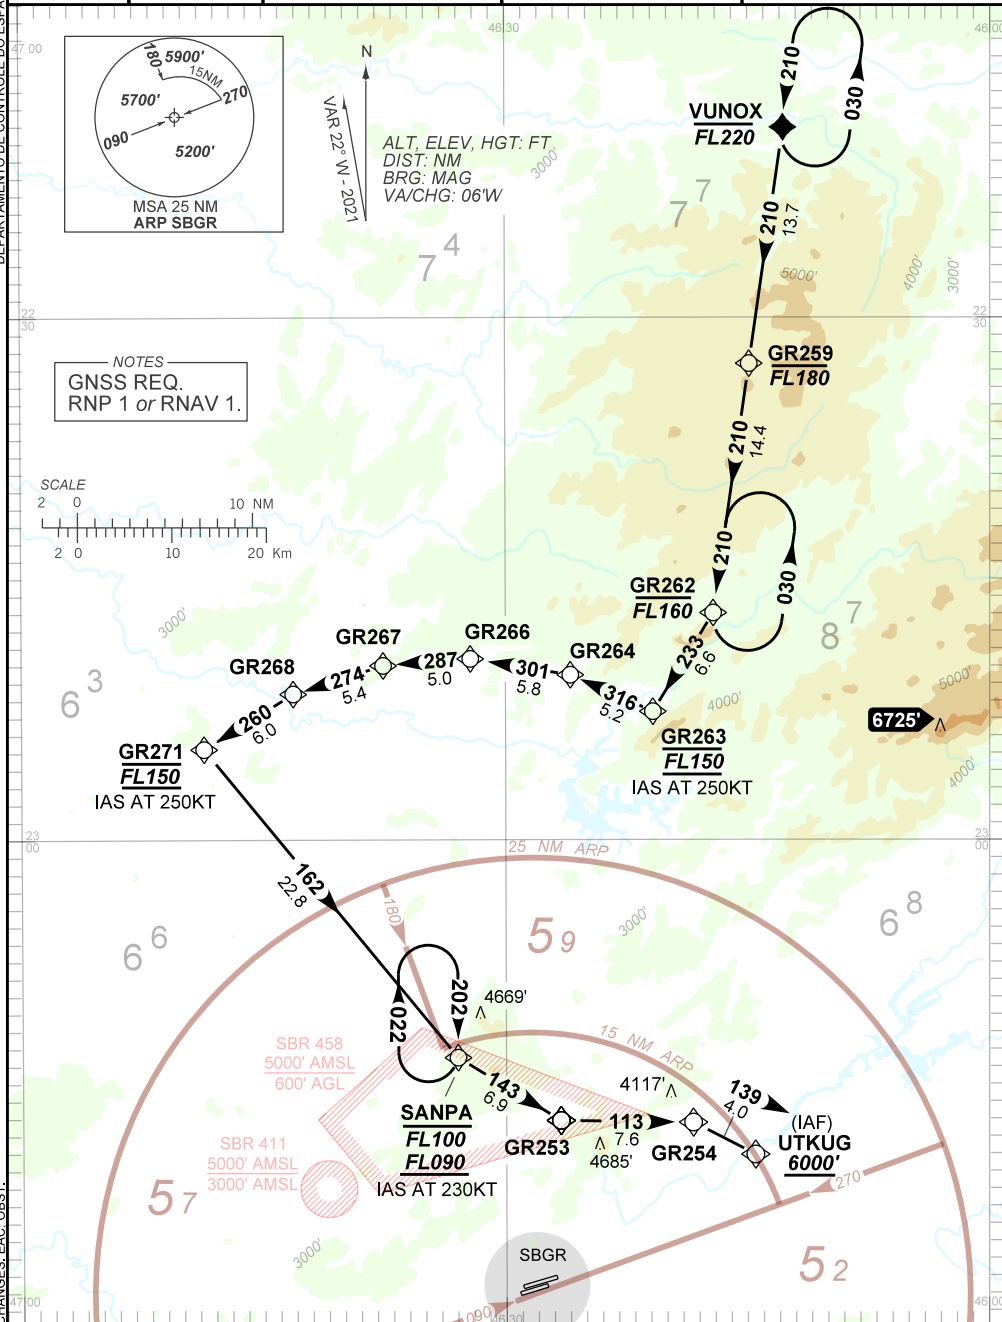

STANDARD ARRIVAL CHART  
INSTRUMENT (STAR)

SÃO PAULO / Guarulhos - Gov. André Franco Montoro, INTL (SBGR)

RWY 28R/28L

RNAV VUNOX 1C

AD ELEV: 2461'

TA 8000'	D-ATIS 127.75	ACC BRASÍLIA 126.15 127.25 134.00 123.35 126.80	APP SÃO PAULO 119.80 129.00 135.75 119.25 132.10	TWR GUARULHOS 118.40 132.75 135.20
----------	------------------	---	--	--

DEPARTAMENTO DE CONTROLE DO ESPAÇO AÉREO

VAR 22° W - 2021  
ALT. ELEV, HGT: FT  
DIST: NM  
BRG: MAG  
VA/CHG: 06°W

NOTES  
GNSS REQ.  
RNP 1 or RNAV 1.

CHANGES: EAC, OBST.