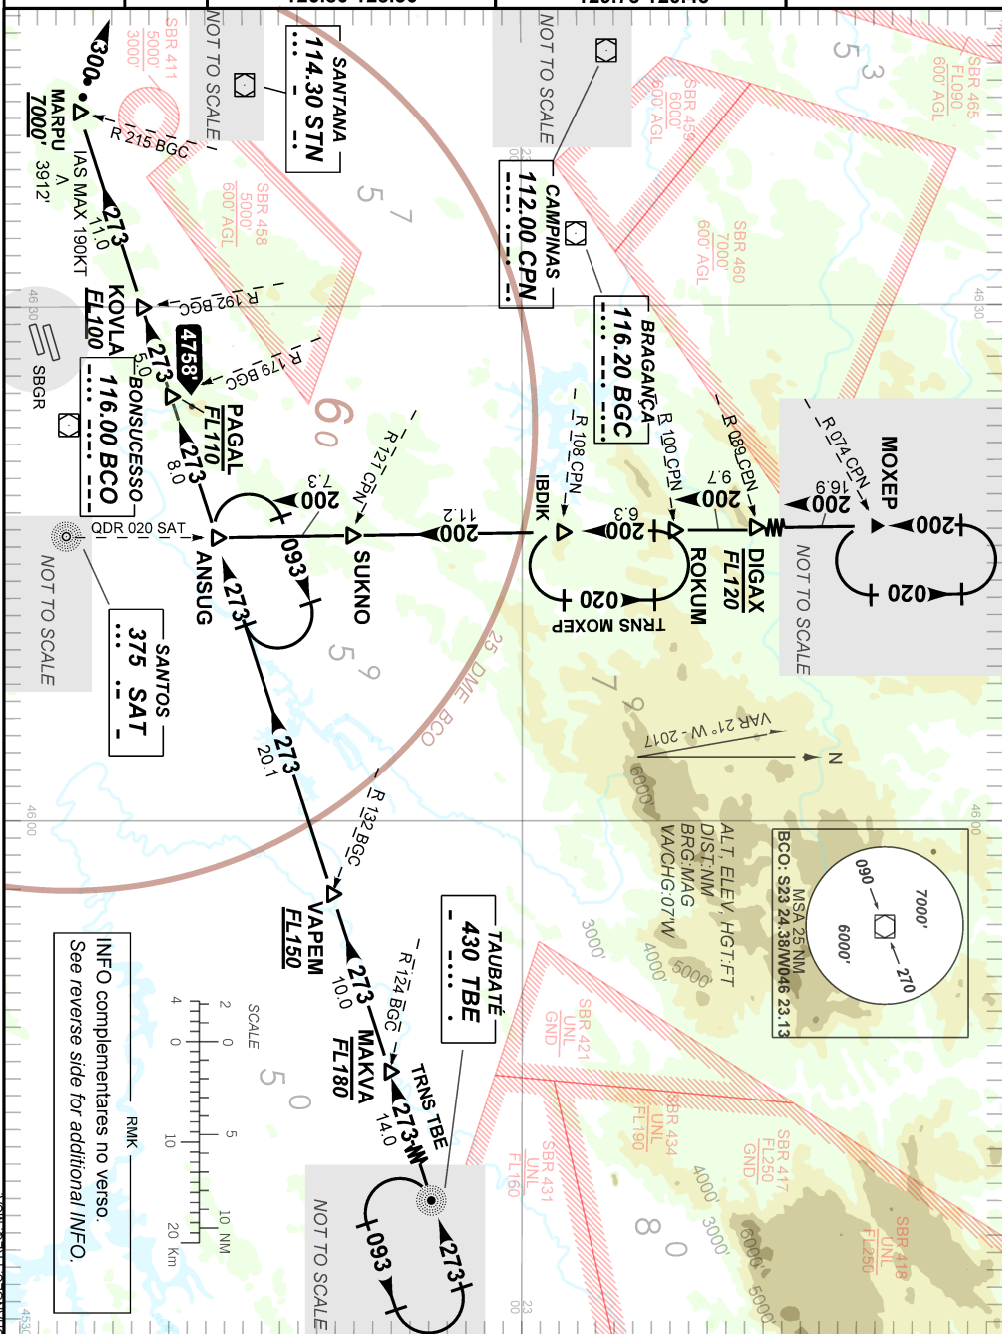

AD ELEV: 2461'

TA 8000'	D-ATIS 127.75	ACC BRASÍLIA 126.15 127.25 134.00 123.35 126.80 128.50	APP SÃO PAULO 120.85 123.25 119.80 129.75 120.45	TWR GUARULHOS 118.40 135.20 132.75
----------	------------------	--	--	---------------------------------------

INFO complementares no verso.
See reverse side for additional INFO.

CHANGES: FREQ. MSA

FALHA DE COMUNICAÇÃO
COMMUNICATION FAILURE

Complete chegada até MARPU. Execute procedimento autorizado pelo ATC.

Complete arrival to MARPU. Execute procedure cleared by ATC.