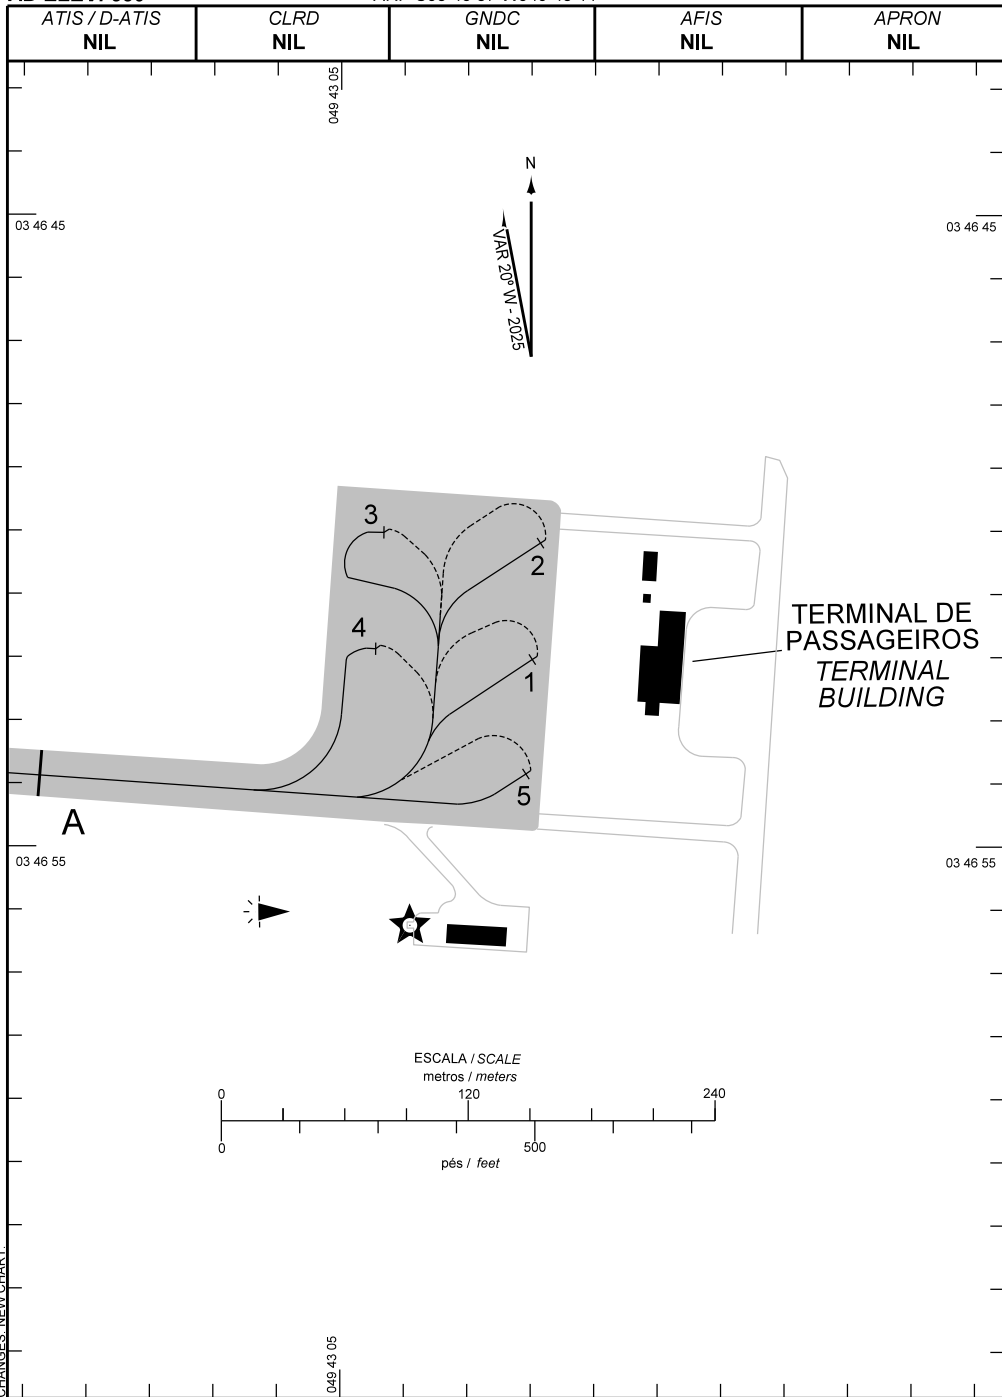

AIRCRAFT PARKING/
DOCKING CHART (PDC)

TUCURUÍ / TUCURUI (SBTU)

PA - BRASIL

AD ELEV: 830'

ARP S03 46 37 W049 43 11

COORDENADAS DOS PONTOS DE ESTACIONAMENTO
PARKING SPOT COORDINATES

PONTO <i>SPOT</i>	COORDENADAS <i>COORDINATES</i>	PONTO <i>SPOT</i>	COORDENADAS <i>COORDINATES</i>
	PÁTIO 1 / <i>APRON 1</i>		
1	03 46 52.04 S 049 43 01.99 W		
2	03 46 50.19 S 049 43 01.86 W		
3	03 46 50.03 S 049 43 04.33 W		
4	03 46 51.87 S 049 43 04.45 W		
5	03 46 53.85 S 049 43 02.09 W		

CHANGES: NEW CHART