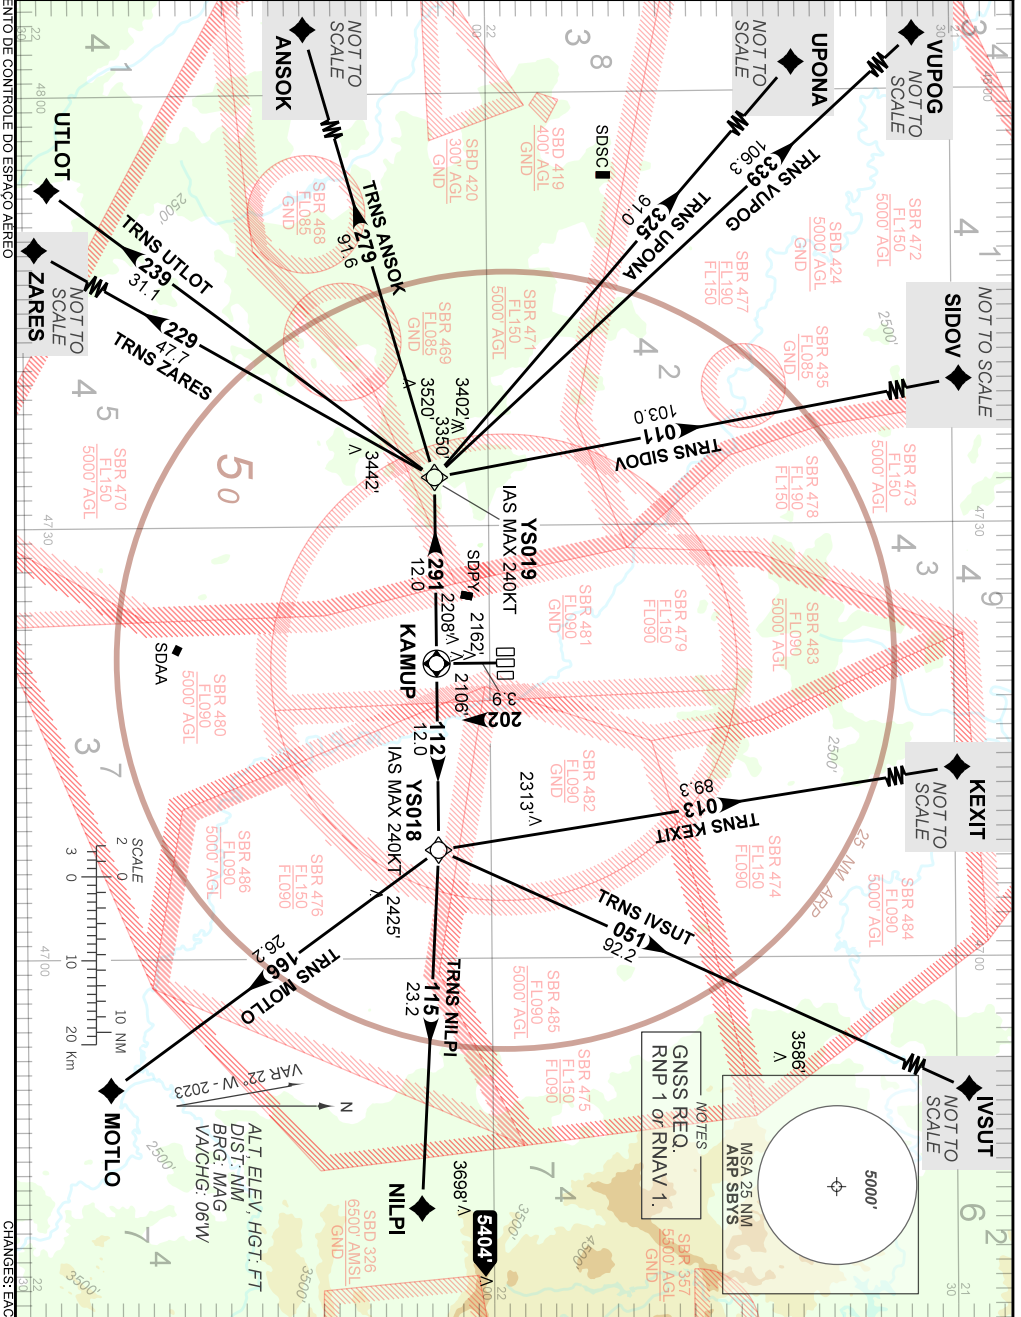

STANDARD DEPARTURE CHART  
INSTRUMENT (SID)

PIRASSUNUNGA / Campo Fontenelle, MIL (SBYS)

RWY 20C

RNAV KAMUP 3A

AD ELEV: 1976'

TA 7000'	ATIS 127.70	TWR ACADEMIA 118.30	APP ACADEMIA 119.55 119.75 120.10 120.40 122.40 122.80 124.90 135.45	ACC CURITIBA 126.95 128.25 135.10 125.075	ACC BRASÍLIA 123.35 124.20 128.30 126.80 126.15 126.45 133.75 128.50
----------	-------------	---------------------	--	--	---

DEPARTAMENTO DE CONTROLE DO ESPAÇO AEREO

CHANGES: FAC.