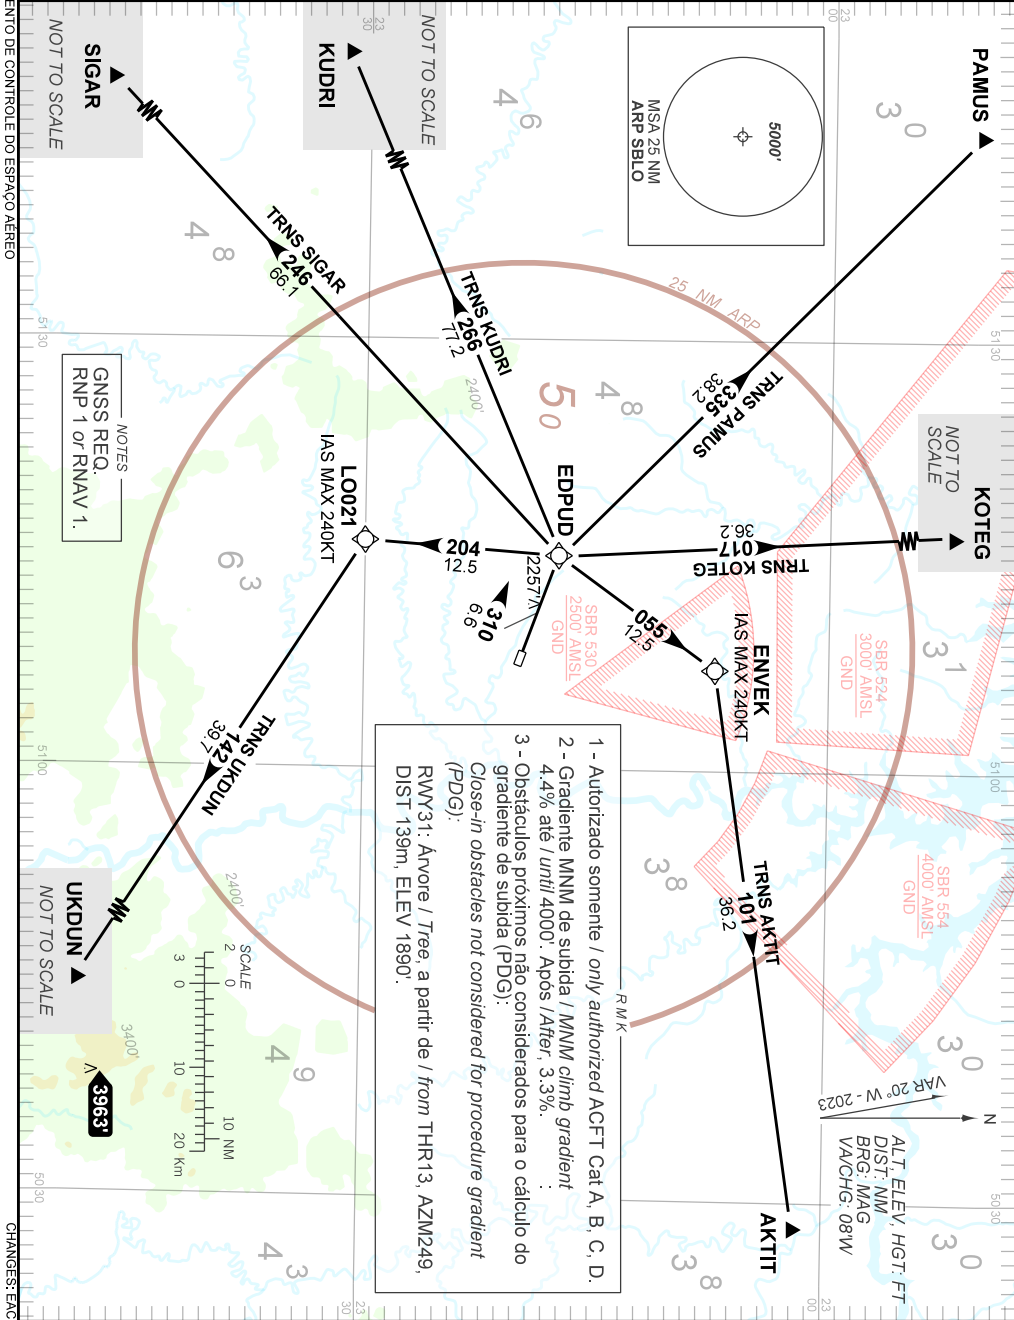

STANDARD DEPARTURE CHART  
INSTRUMENT (SID)

LONDRINA / Governador José Richa (SBLO)

RWY 31

RNAV EDPUD 1A

AD ELEV: 1867'

TA 5000'	ATIS 127.675	TWR LONDRINA 118.40	APP LONDRINA 129.70	ACC CURITIBA 124.275 124.90 125.075 125.80 127.20 133.80 133.50 135.10
----------	--------------	---------------------	---------------------	--

DEPARTAMENTO DE CONTROLE DO ESPAÇO AEREO

CHANGES: EVC.