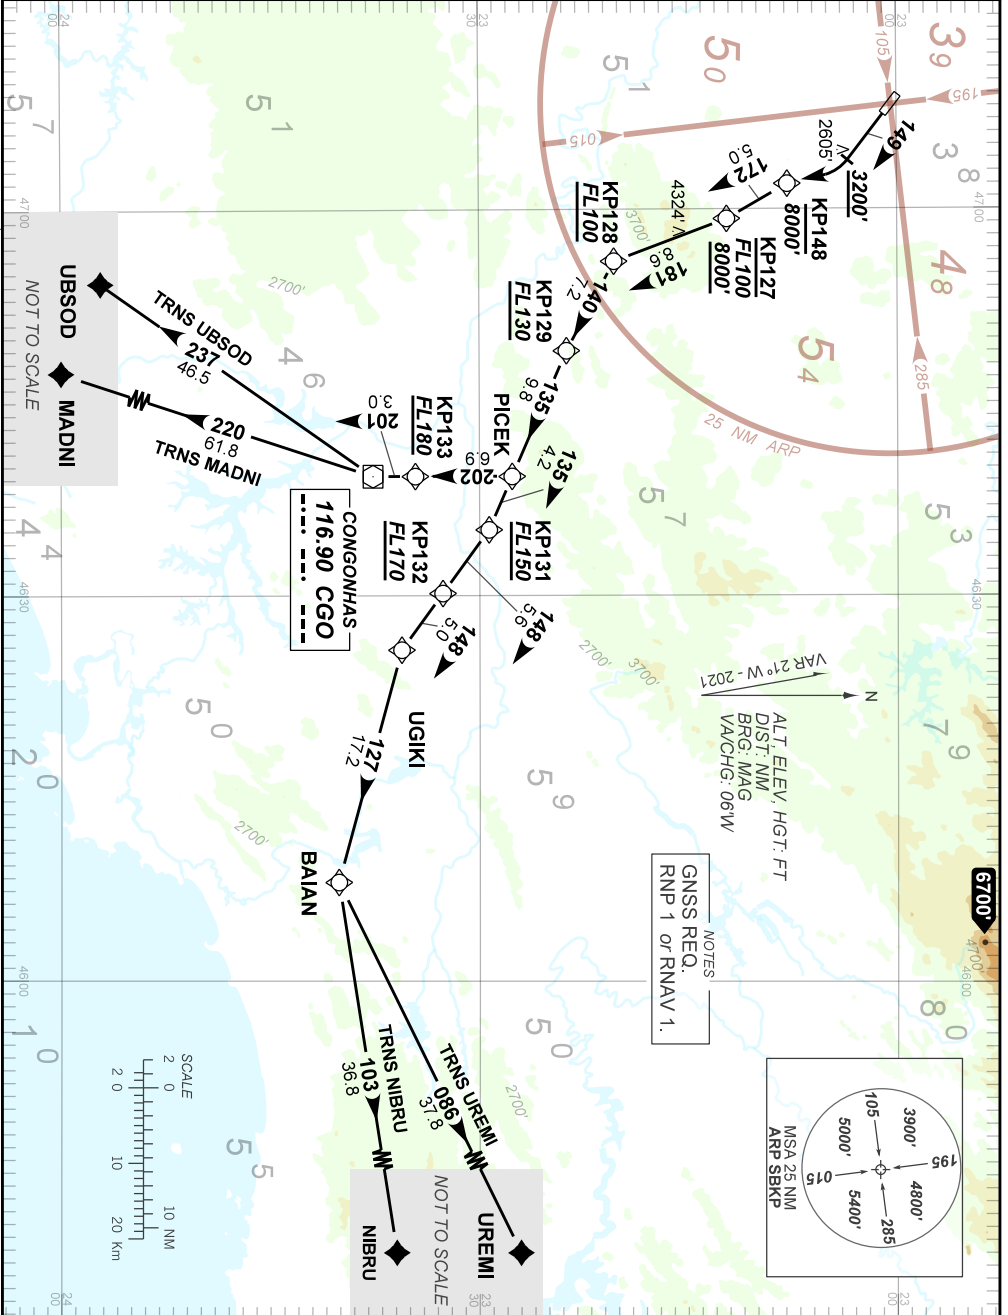

STANDARD DEPARTURE CHART  
INSTRUMENT (SID)

CAMPINAS / Viracopos, INTL (SBKP)

RWY 15

RNAV PICEK 1A

AD ELEV: 2170'

TA 8000'	TWR CAMPINAS 118.25	APP SÃO PAULO 119.05 119.25 119.80 120.25 120.45 122.75 123.25 124.15	APP RIO DE JANEIRO 119.00 120.55 124.95 126.20 128.90 134.40
----------	------------------------	---	--

DEPARTAMENTO DE CONTROLE DO ESPAÇO AEREO

CHANGES: NEW CHART.