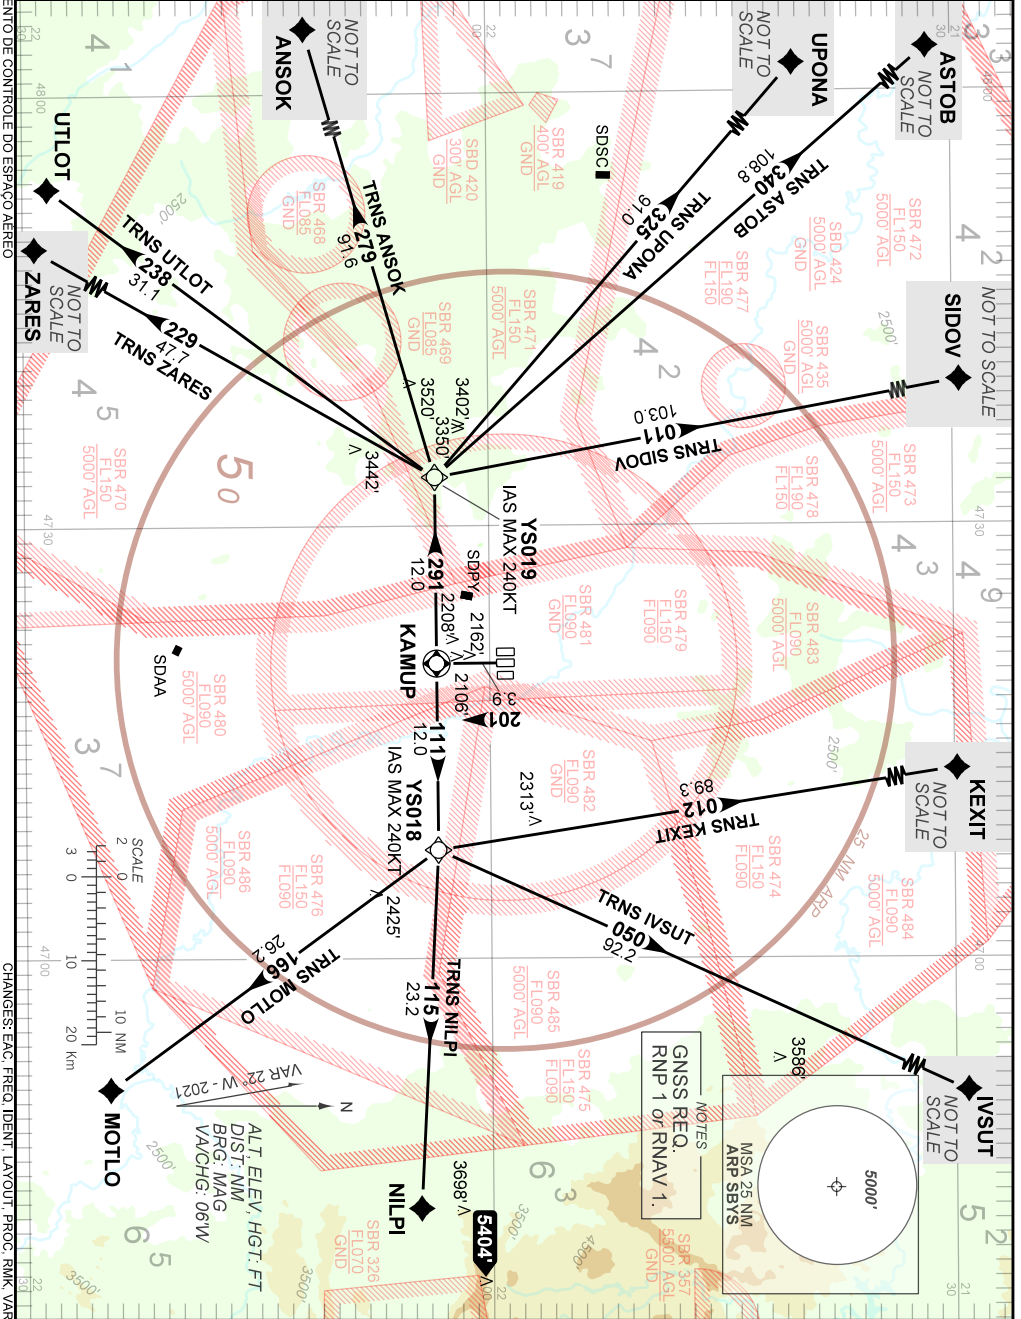

STANDARD DEPARTURE CHART
INSTRUMENT (SID)

PIRASSUNUNGA / Campo Fontenelle, MIL (SBYS)

RWY 20C

AD ELEV: 1976'

RNAV KAMUP 2A

TA 7000'	ATIS 127.70	TWR ACADEMIA 118.30	APP ACADEMIA 119.55 119.75 120.10 120.40 122.40 122.80	ACC CURITIBA 126.95 128.25 135.10 125.075	ACC BRASÍLIA 123.35 124.20 128.30 126.80 126.15 126.45 133.75 128.50

DEPARTAMENTO DE CONTROLE DO ESPAÇO AEREO