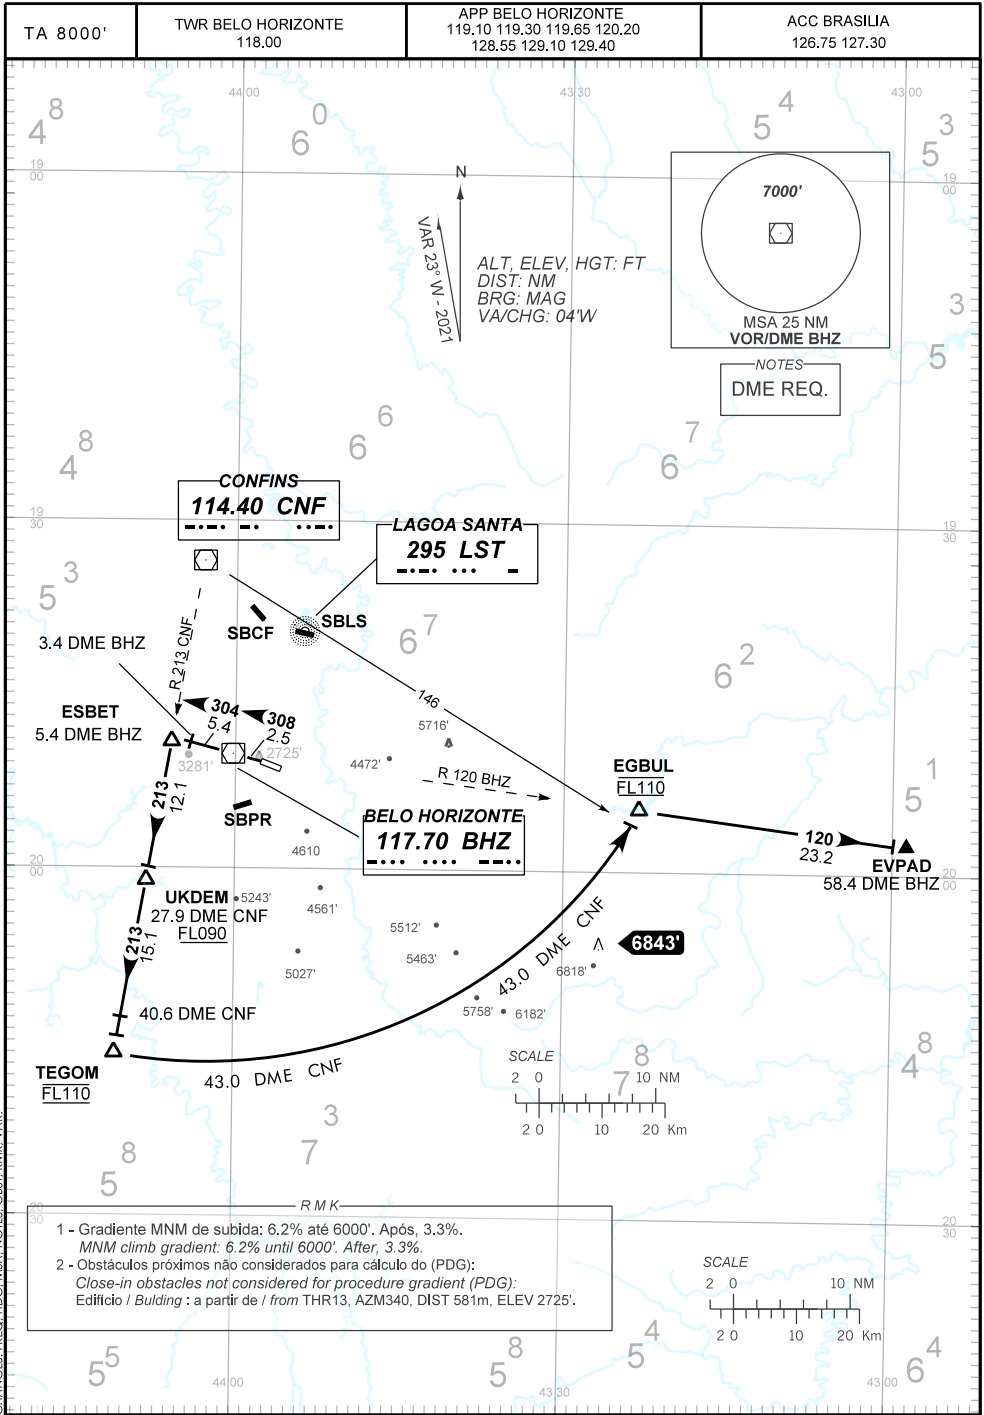

CARTA DE SAÍDA PADRÃO POR INSTRUMENTOS (SID) **BELO HORIZONTE / Pampulha - Carlos Drummond de Andrade (SBBH)**

STANDARD DEPARTURE CHART INSTRUMENT (SID)

**RWY 31
EVPAD 1A**