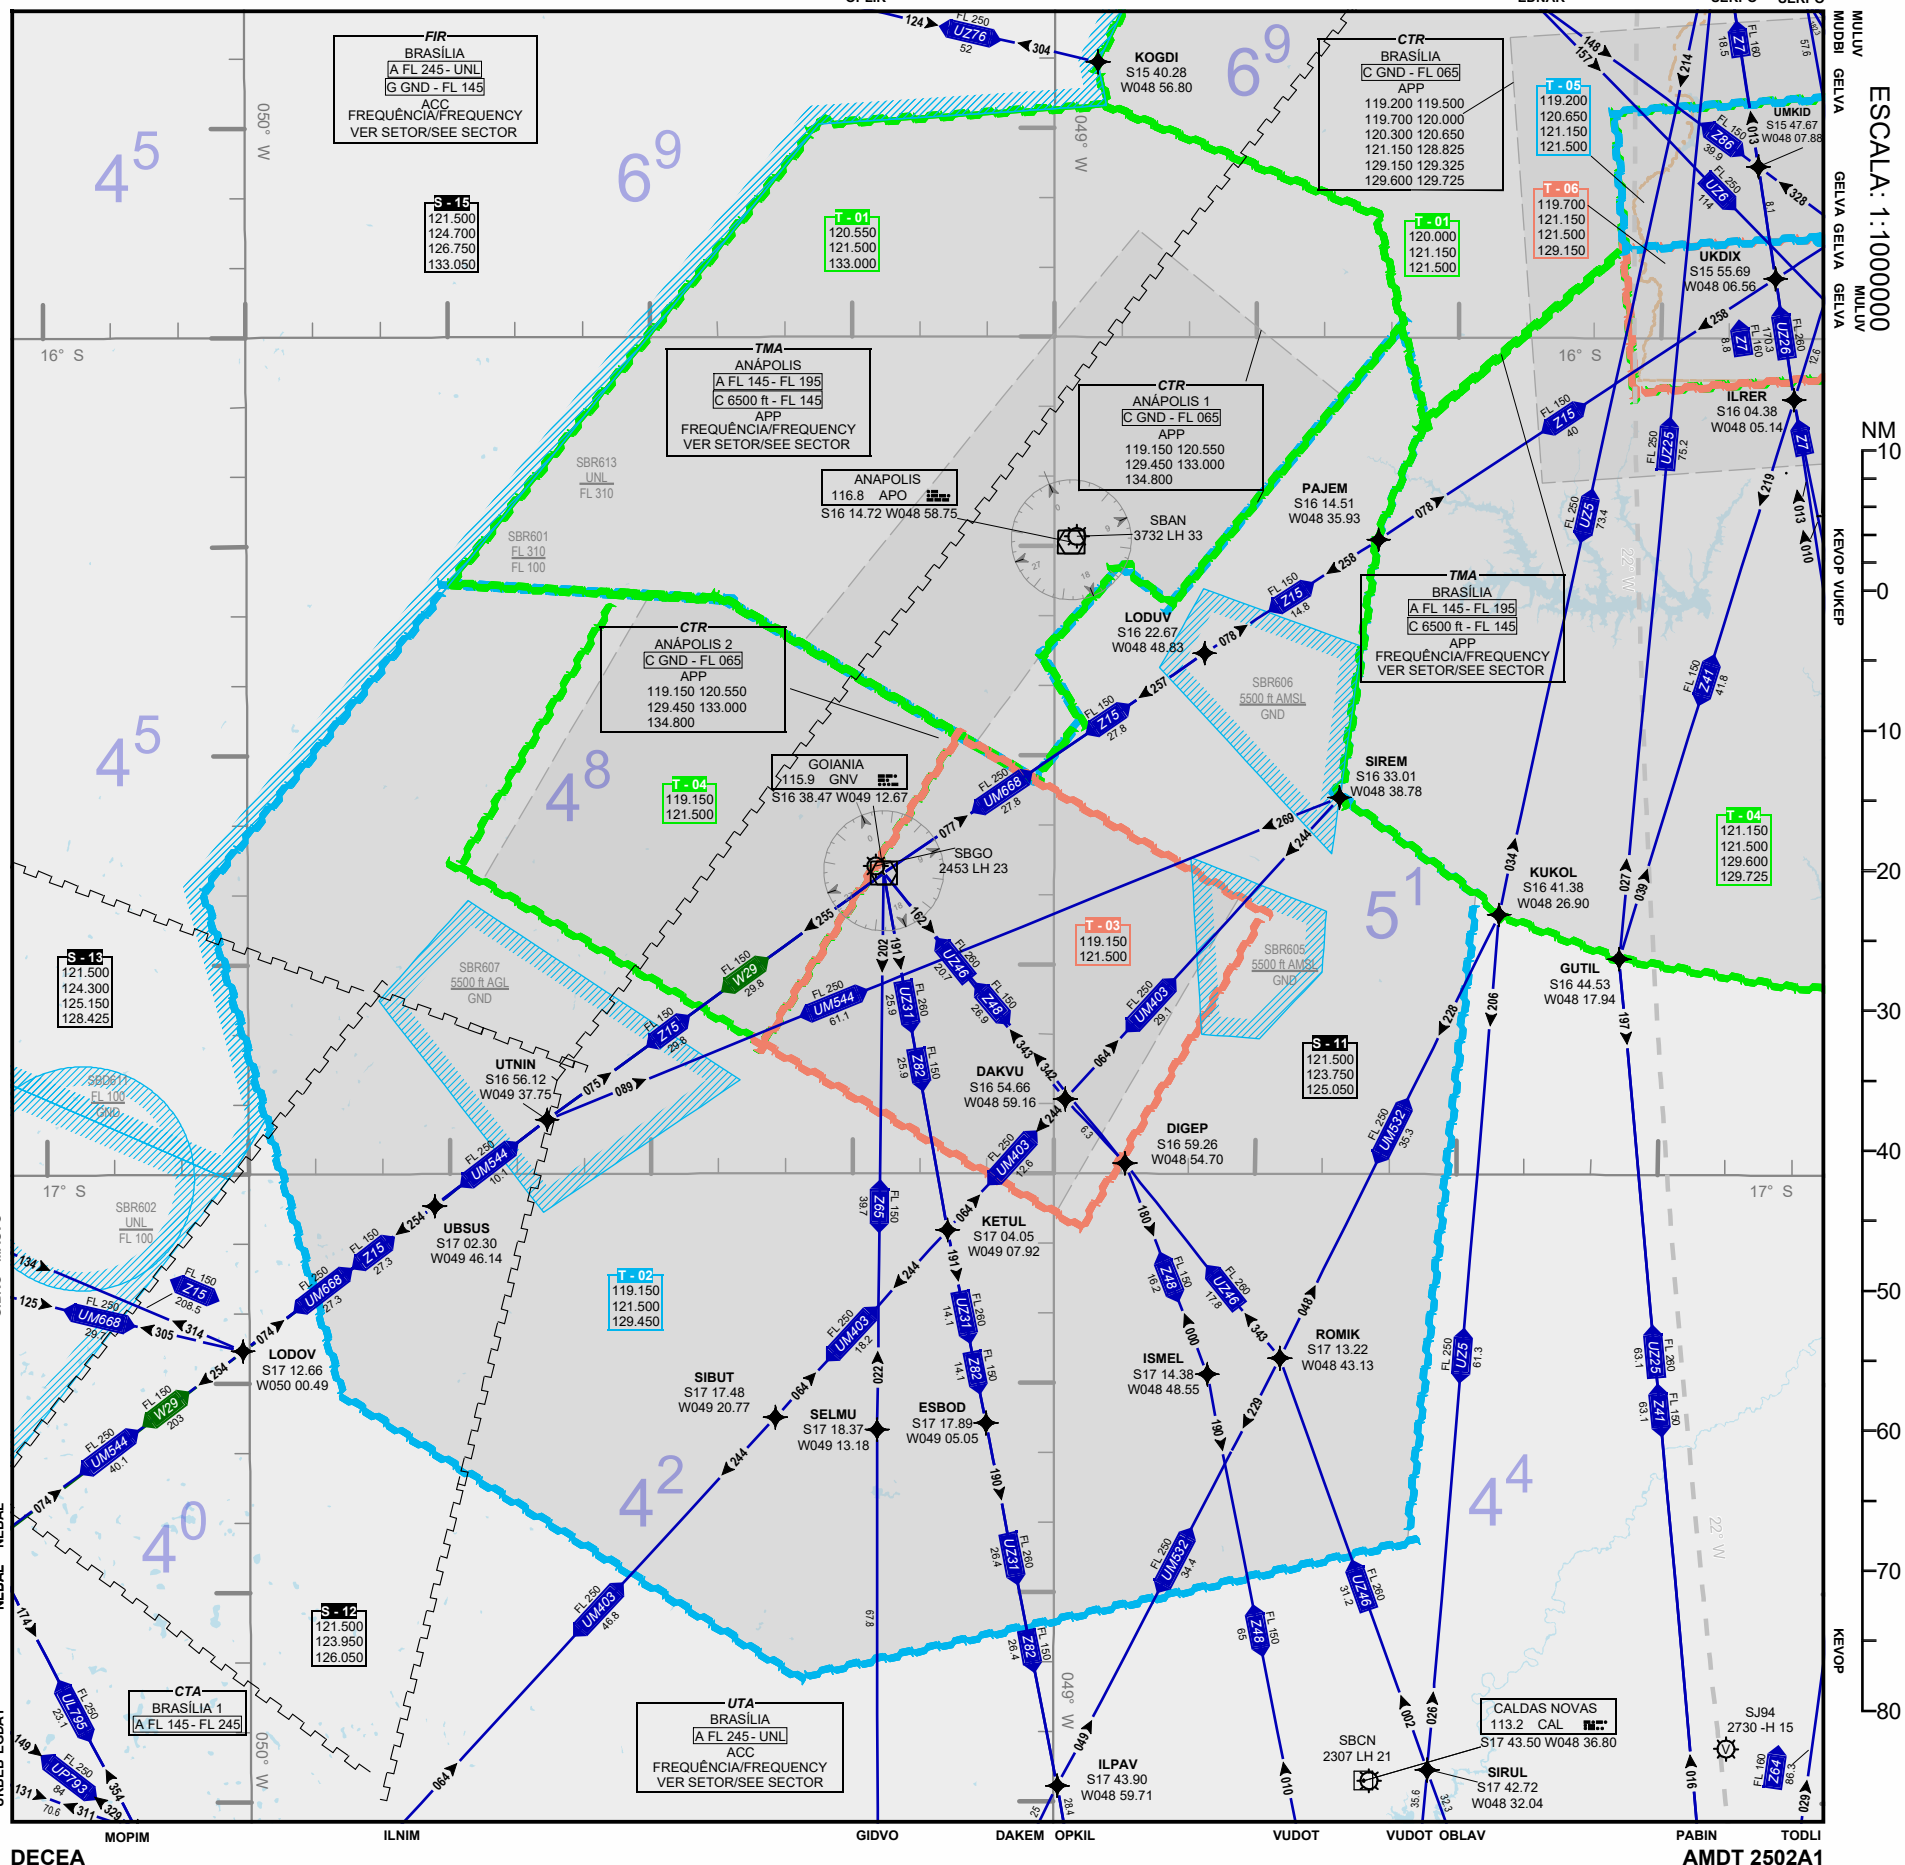

ARC ANÁPOLIS

20 FEB 25

AIP-MAP

ILKUS
OPNAX
SEKPO
SEKPO

ESCALA: 1:100000

NM

0

10

20

30

40

50

60

70

80

KEVOP

DECEA

PROJEÇÃO CÔNICA CONFORME DE LAMBERT PARALELOS PADRÕES S15 36 41.00 e S17 04 06.00
PROJEÇÃO CÔNICA CONFORME DE LAMBERT PARALELOS PADRÕES S15 36 41.00 e S17 04 06.00

AMDT 2502A1