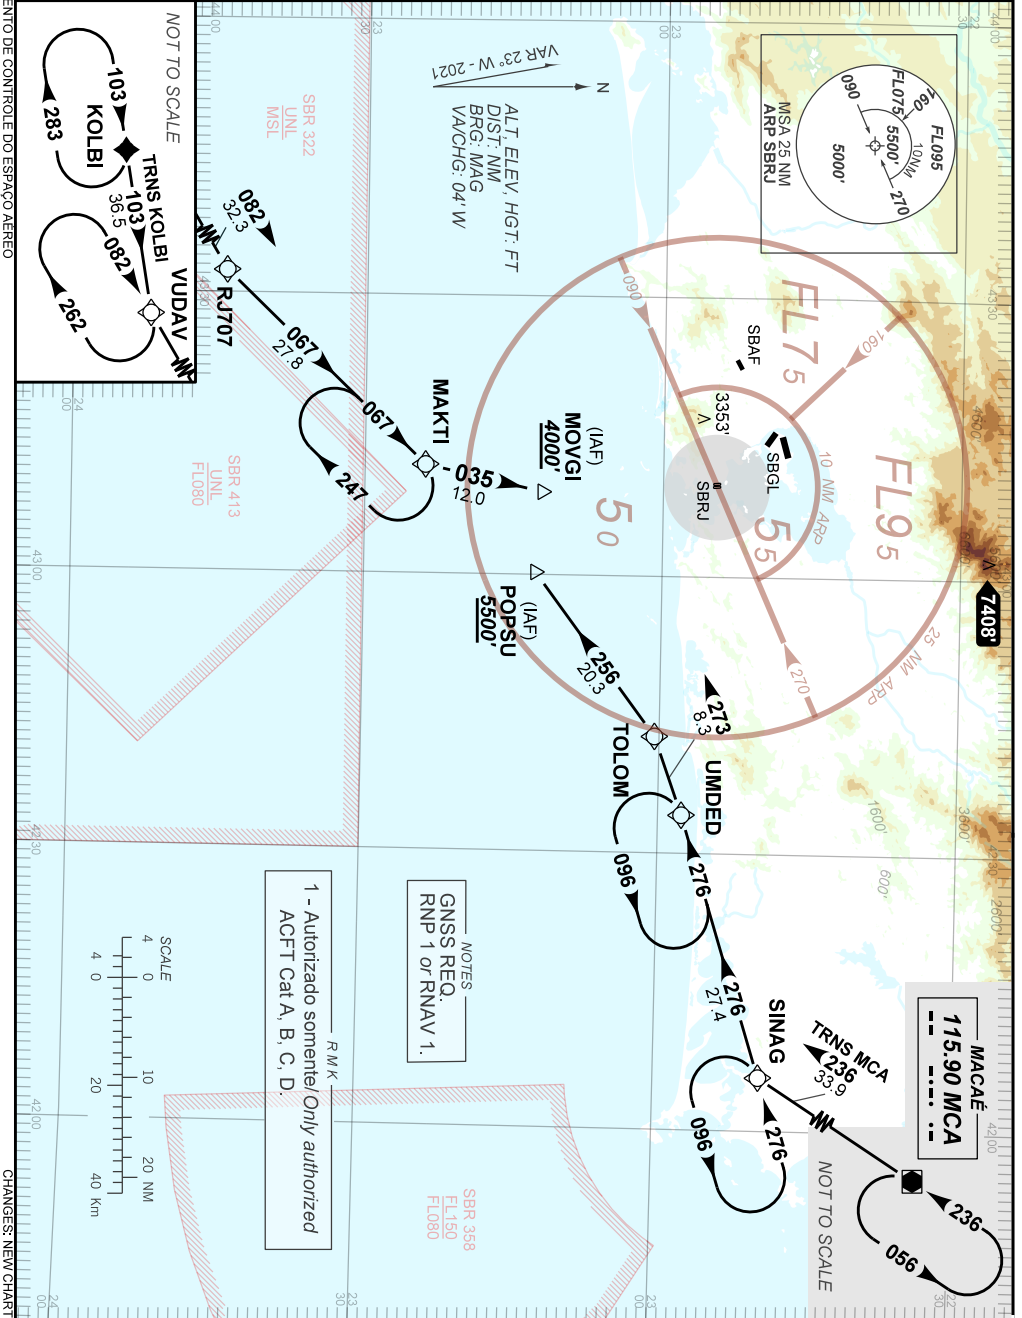

STANDARD ARRIVAL CHART  
INSTRUMENT (STAR)

RIO DE JANEIRO / Santos Dumont (SBRJ)  
RWY 02L/02R

RNAV MAKTI 2A - SINAG 1A

AD ELEV: 10'

TA 7000'	D-ATIS 132.65	ACC CURITIBA 124.00 125.35 128.25	APPRO 129.80 134.40 124.95 119.725	TWR RIO 118.70
----------	------------------	--------------------------------------	---------------------------------------	-------------------

DEPARTAMENTO DE CONTROLE DO ESPAÇO AEREO

CHANGES: NEW CHART.