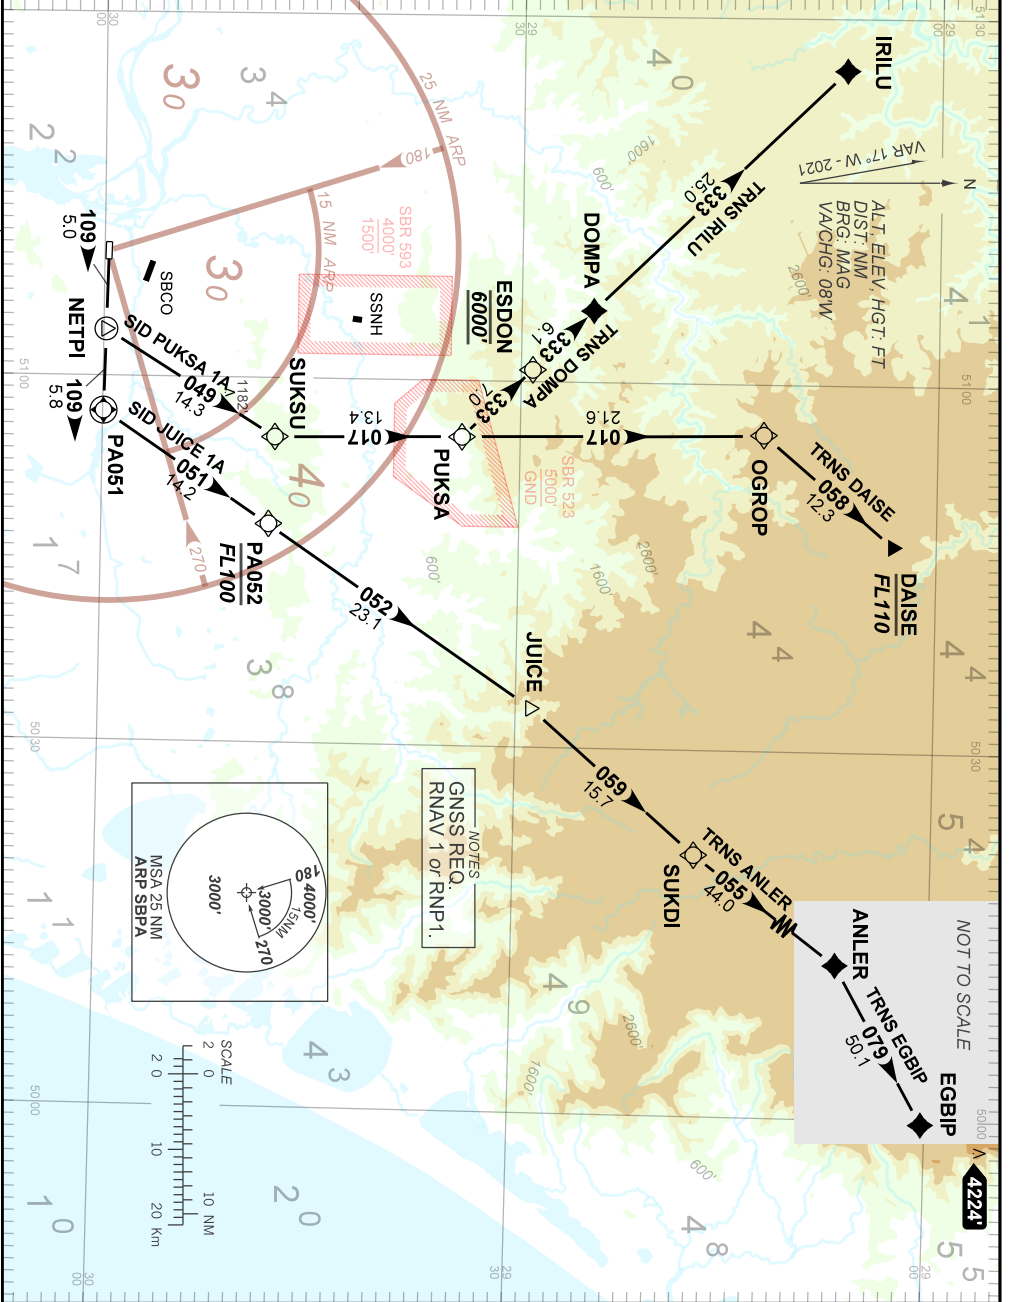

STANDARD DEPARTURE CHART
INSTRUMENT (SID)

PORTO ALEGRE / Salgado Filho, INTL (SBPA) RWY 11

AD ELEV: 12'

RNAV JUICE 1A - PUKSA 1A

TA 6000'	TWR PALEGRE 118.10	APP PALEGRE 119.00 120.10 120.55 128.90	ACC CURITIBA 128.45 135.85	AFIS CAXIAS 131.60
----------	--------------------	--	----------------------------	--------------------

DEPARTAMENTO DE CONTROLE DO ESPAÇO AEREO

NOT TO SCALE
EGBIP
ANLEP TRNS EGBIP 0192
50.1
ANLEP TRNS ANLER 0355
44.0
SUKIDI

4224

CHANGES: NEW CHART