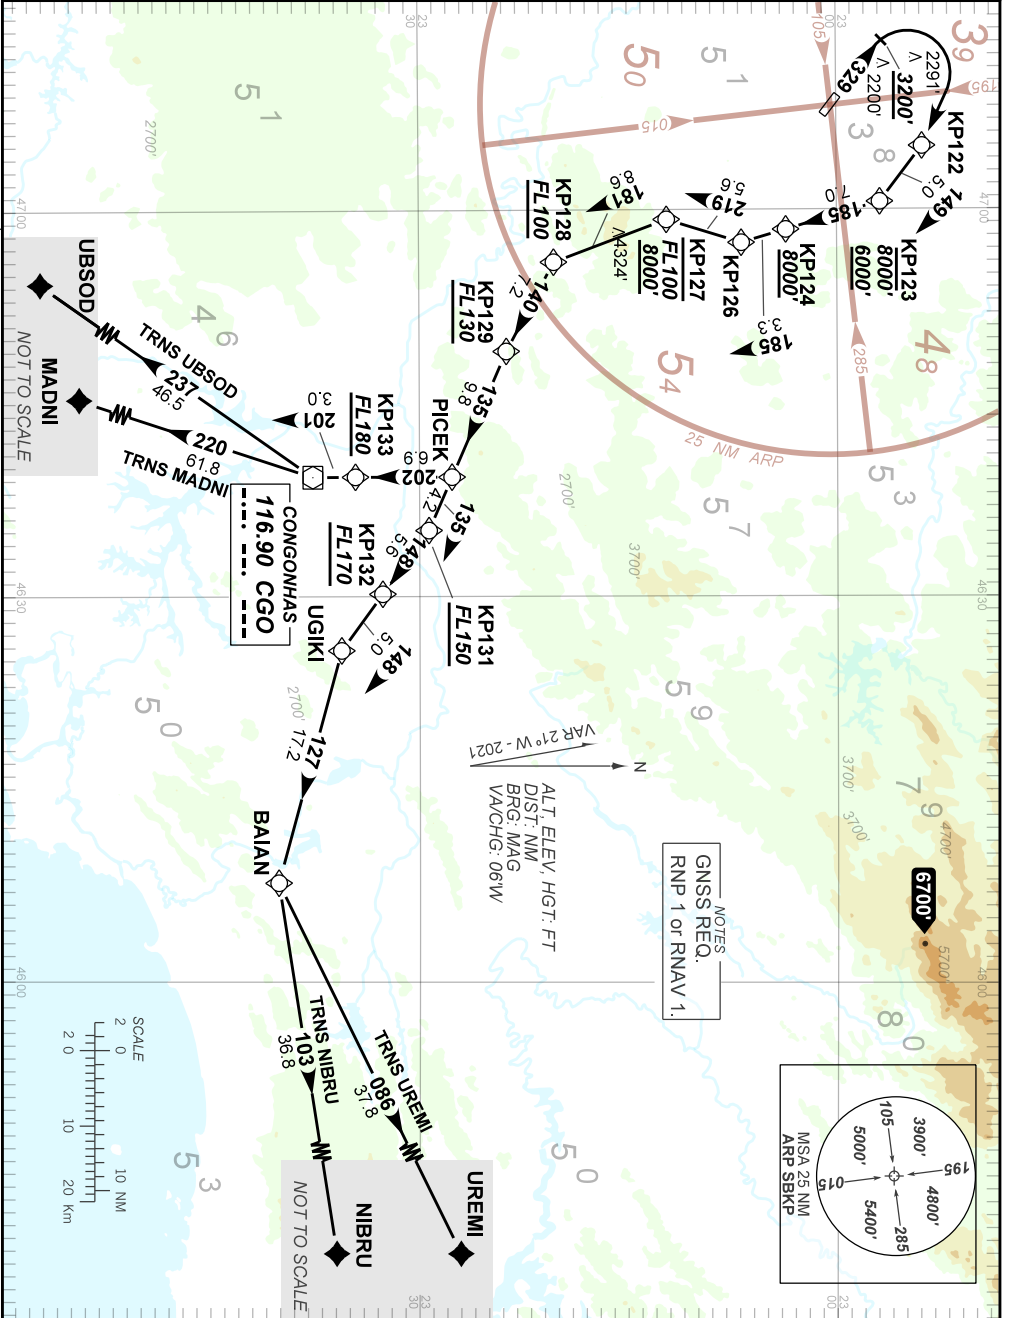

STANDARD DEPARTURE CHART
INSTRUMENT (SID)

CAMPINAS / Viracopos, INTL (SBKP)

RWY 33

RNAV PICEK 1B

AD ELEV: 2170'

| | | | | | |
|----------|------------------------|--|---|--|-------------------------------|
| TA 8000' | TWR CAMPINAS 118.25 | APP SÃO PAULO 135.75 120.05 119.60 119.25 119.80 | APP ACADEMIA 119.55 119.75 120.10 120.40 122.40 | ACC CURITIBA 126.95 128.25 125.075 | ACC BRASÍLIA 126.80 128.50 |
|----------|------------------------|--|---|--|-------------------------------|

DEPARTAMENTO DE CONTROLE DO ESPAÇO AEREO

CHANGES: DEC. IDENT. MSA. PROC.