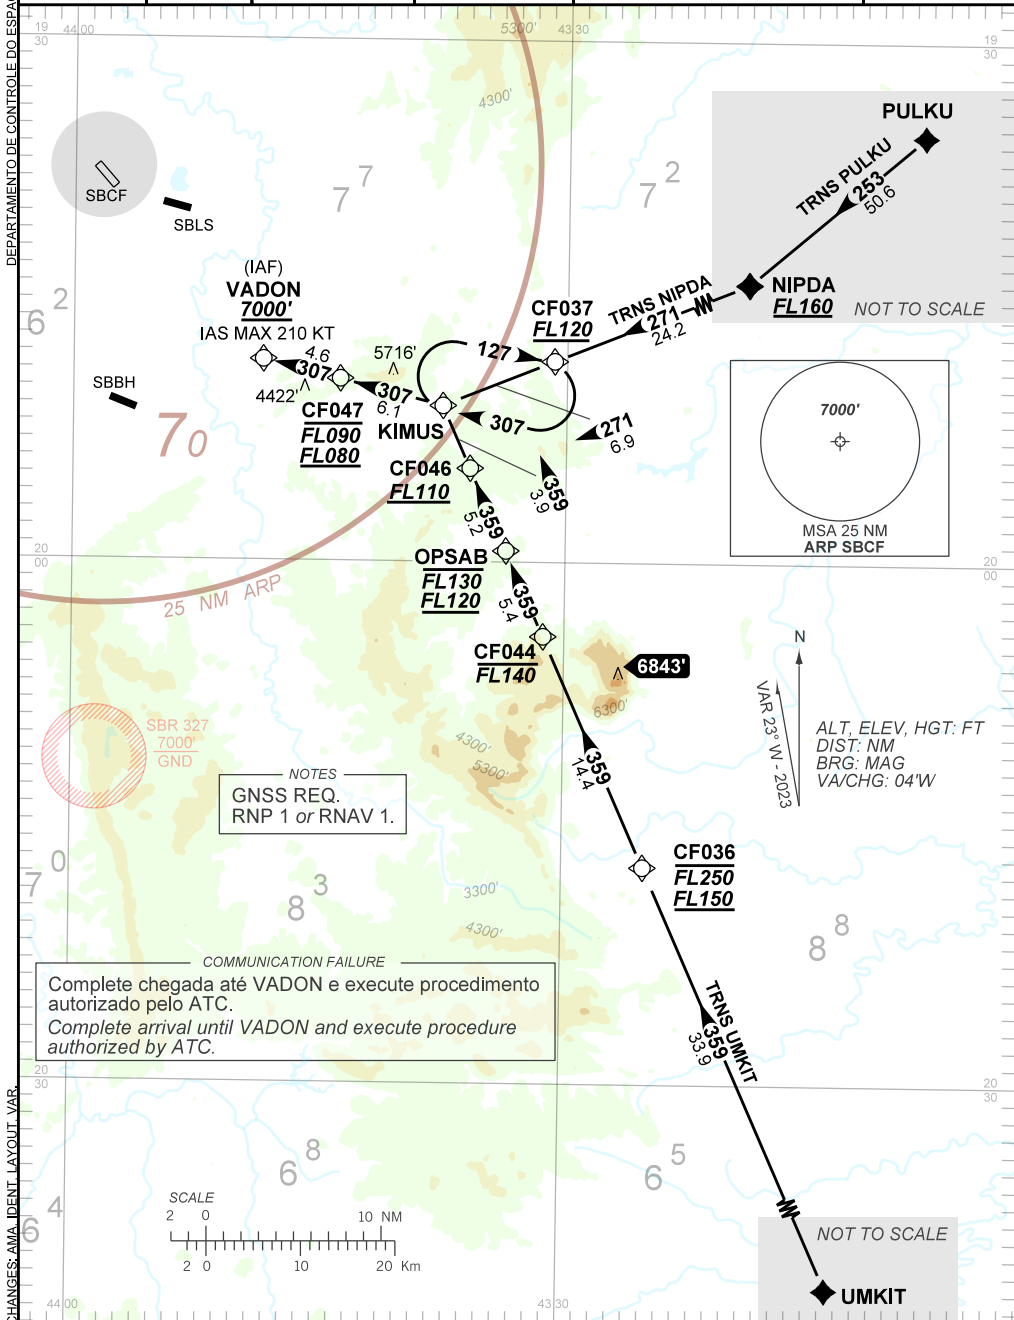

STANDARD ARRIVAL CHART
INSTRUMENT (STAR)

BELO HORIZONTE / Tancredo Neves, INTL (SBCF)

RWY 34

RNAV KIMUS 1B

AD ELEV: 2721'

TA 8000'	D-ATIS 127.85	ACC BRASÍLIA 123.00 127.00 124.80 135.55	ACC CURITIBA 124.00 125.35 128.25	APP BELO HORIZONTE 119.10 119.30 119.65 120.20 128.55 129.10 129.40	TWR CONFINES 118.20
----------	------------------	--	---	---	------------------------

CHANGES: AMA IDENT LAYOUT VAR