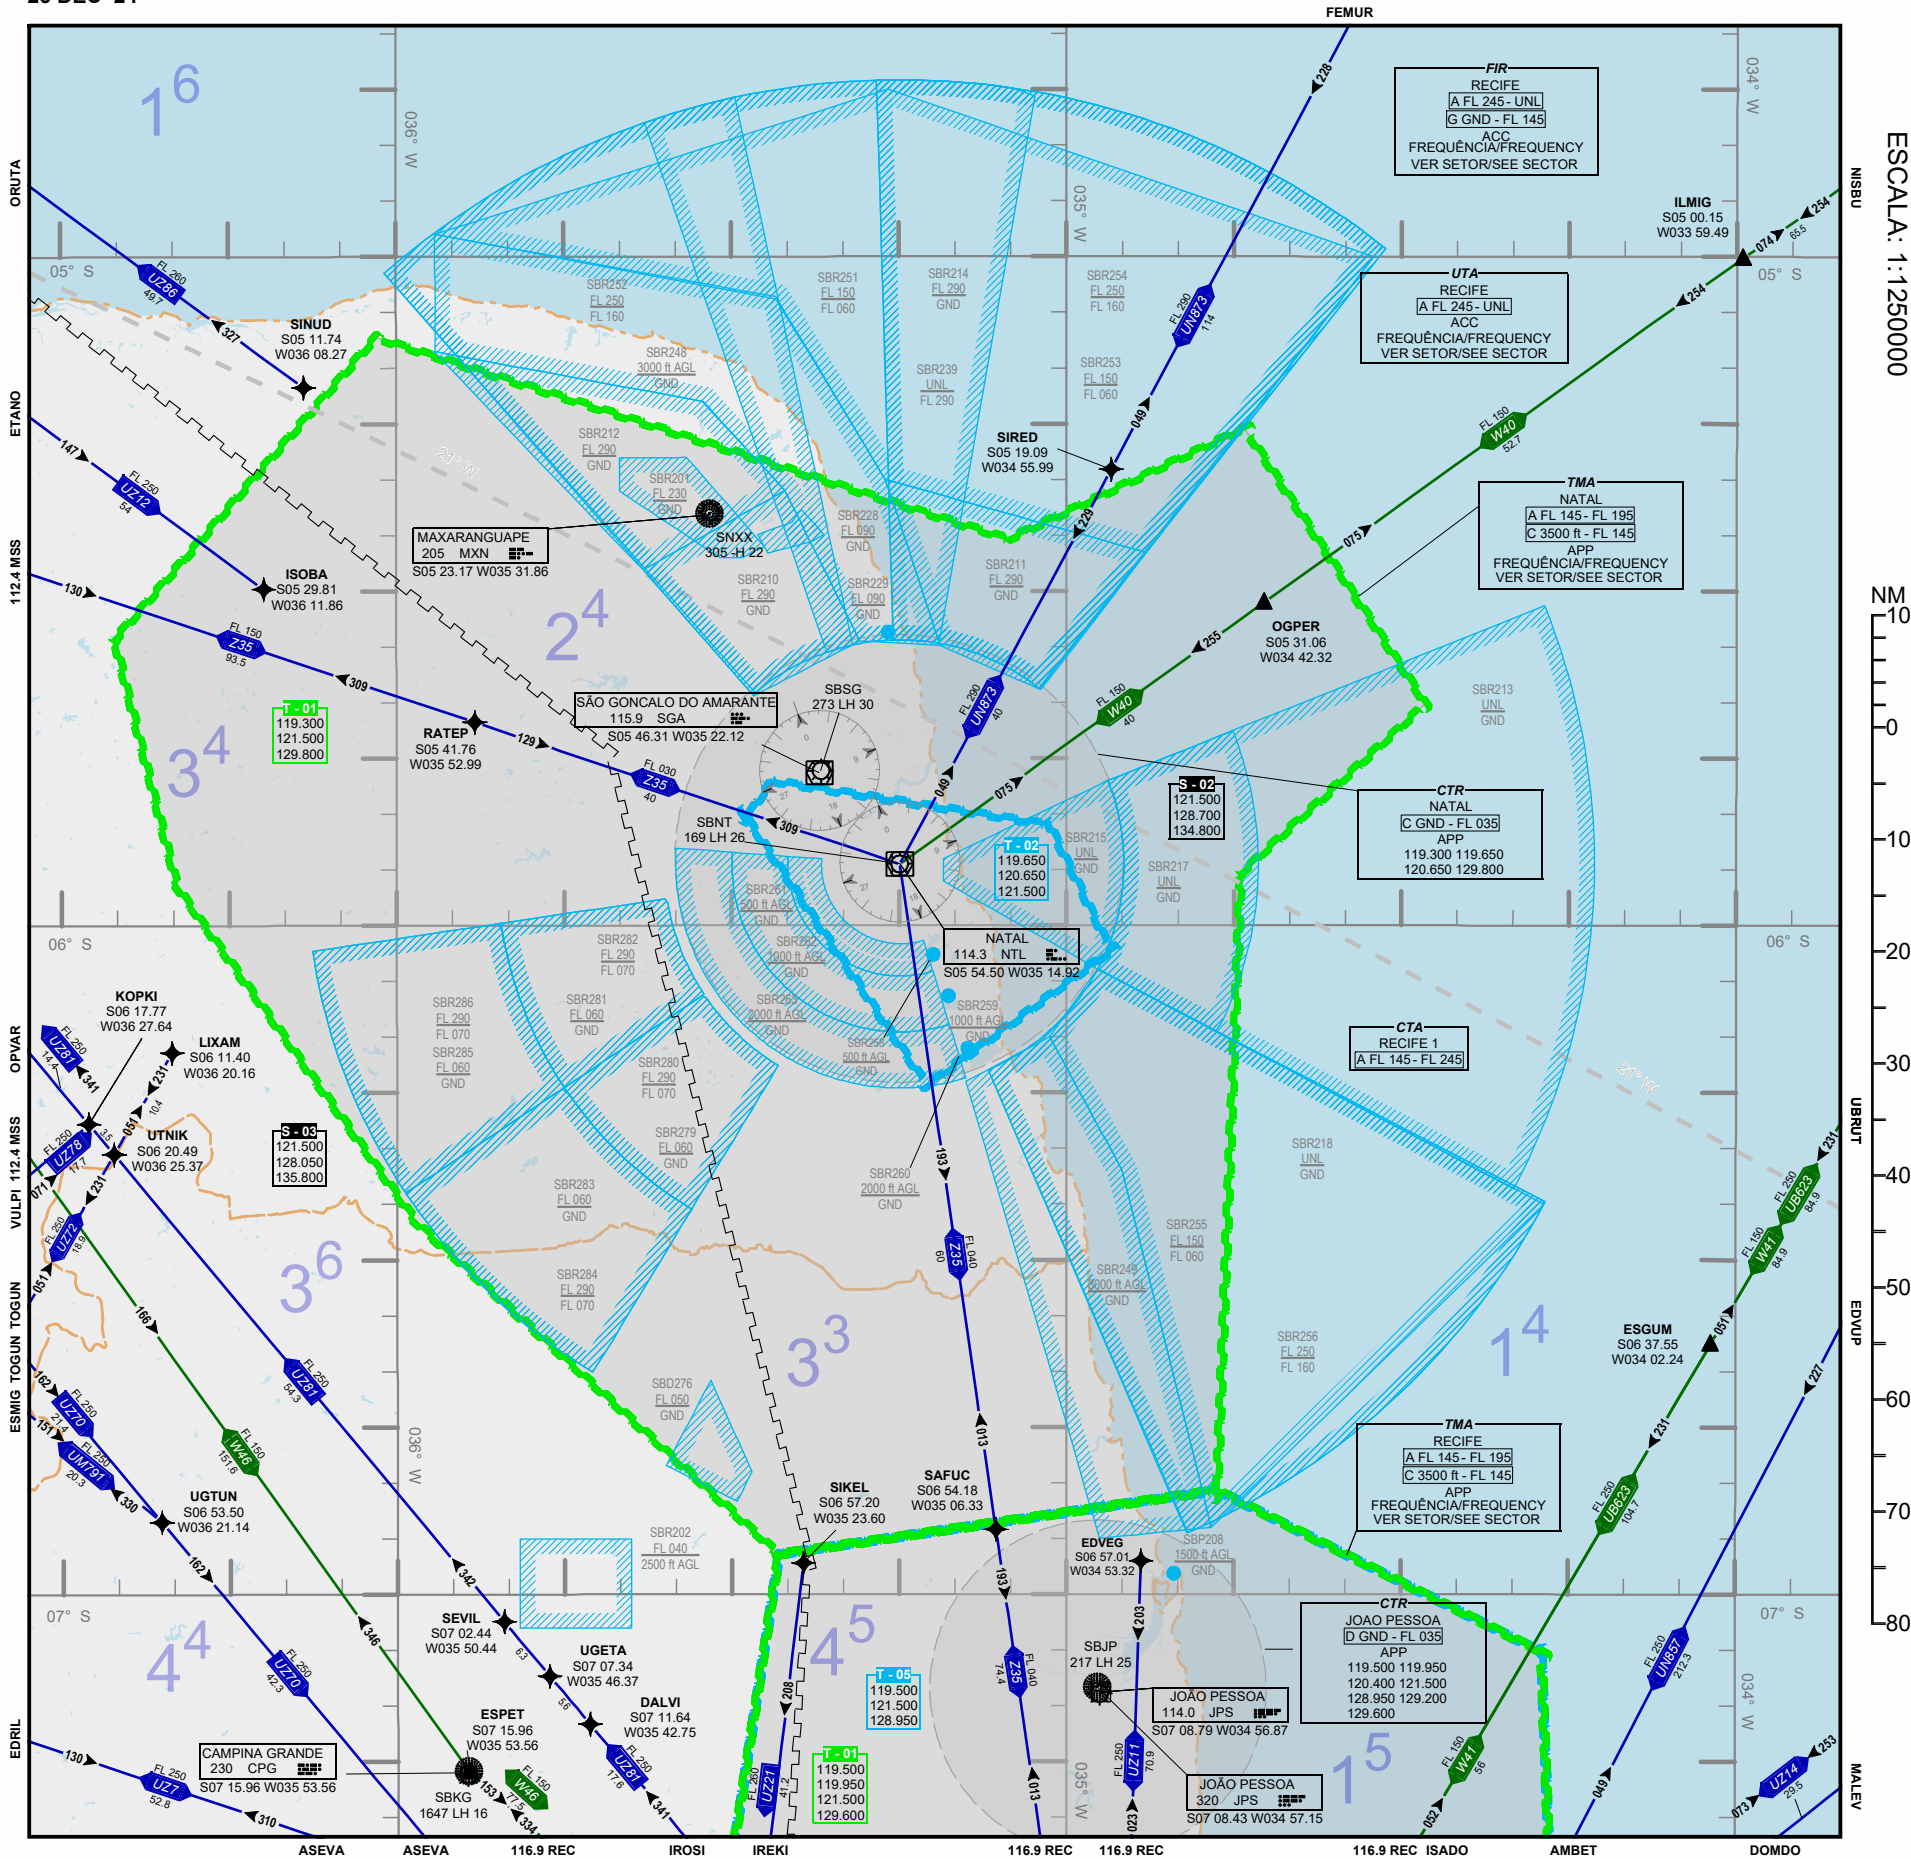

ARC NATAL

26 DEC 24

AIP-MAP

ESCALA: 1:1250000

DECEA

PROJEÇÃO CÔNICA CONFORME DE LAMBERT PARALELOS PADRÕES S 5 00 00.00 e S 7 00 00.00
LAMBERT CONFORMAL CONIC PROJECTION STANDARD PARALLELS S 5 00 00.00 and S 7 00 00.00

AMDT 2413A1