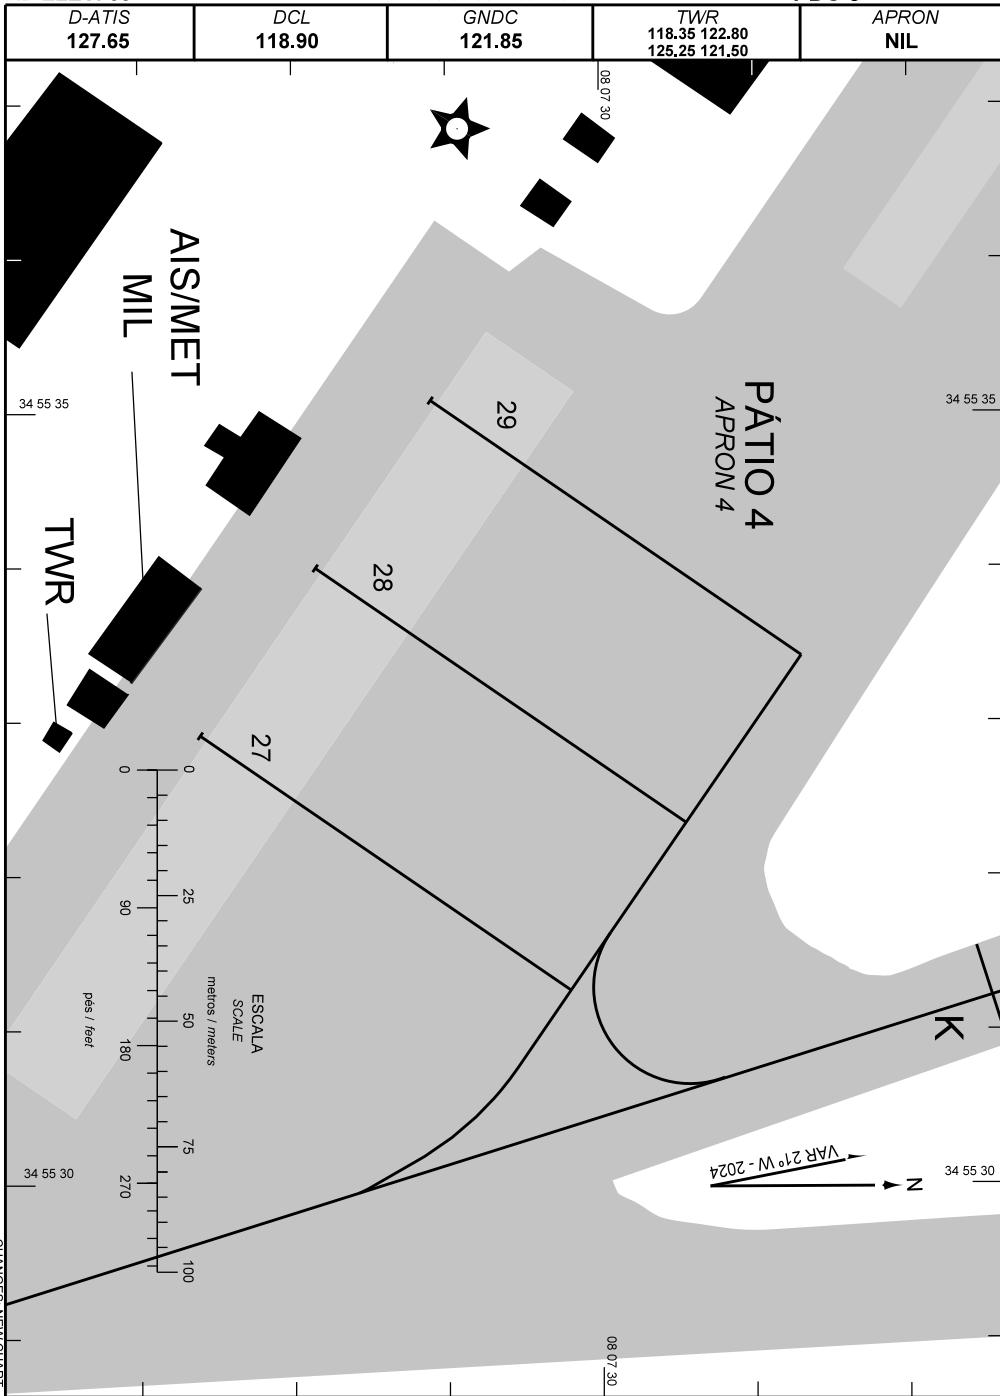

AIRCRAFT PARKING/
DOCKING CHART (PDC)

RECIFE / Guararapes - Gilberto Freyre, INTL (SBRF)

PE - BRASIL

AD ELEV: 33'

ARP S08 07 35 W034 55 22

PDC 3

CHANGES: NEW CHART.

PDC 3 - SBRF: INFORMAÇÕES COMPLEMENTARES / COMPLEMENTARY INFORMATION

**COORDENADAS DOS PONTOS DE ESTACIONAMENTO
PARKING SPOT COORDINATES**

PONTO SPOT	COORDENADAS COORDINATES	PONTO SPOT	COORDENADAS COORDINATES
PÁTIO 4 / APRON 4			
27	08 07 32.62 S 34 55 32.92 W		
28	08 07 31.87 S 34 55 34.01 W		
29	08 07 31.12 S 34 55 35.10 W		

CHANGES: NEW CHART.