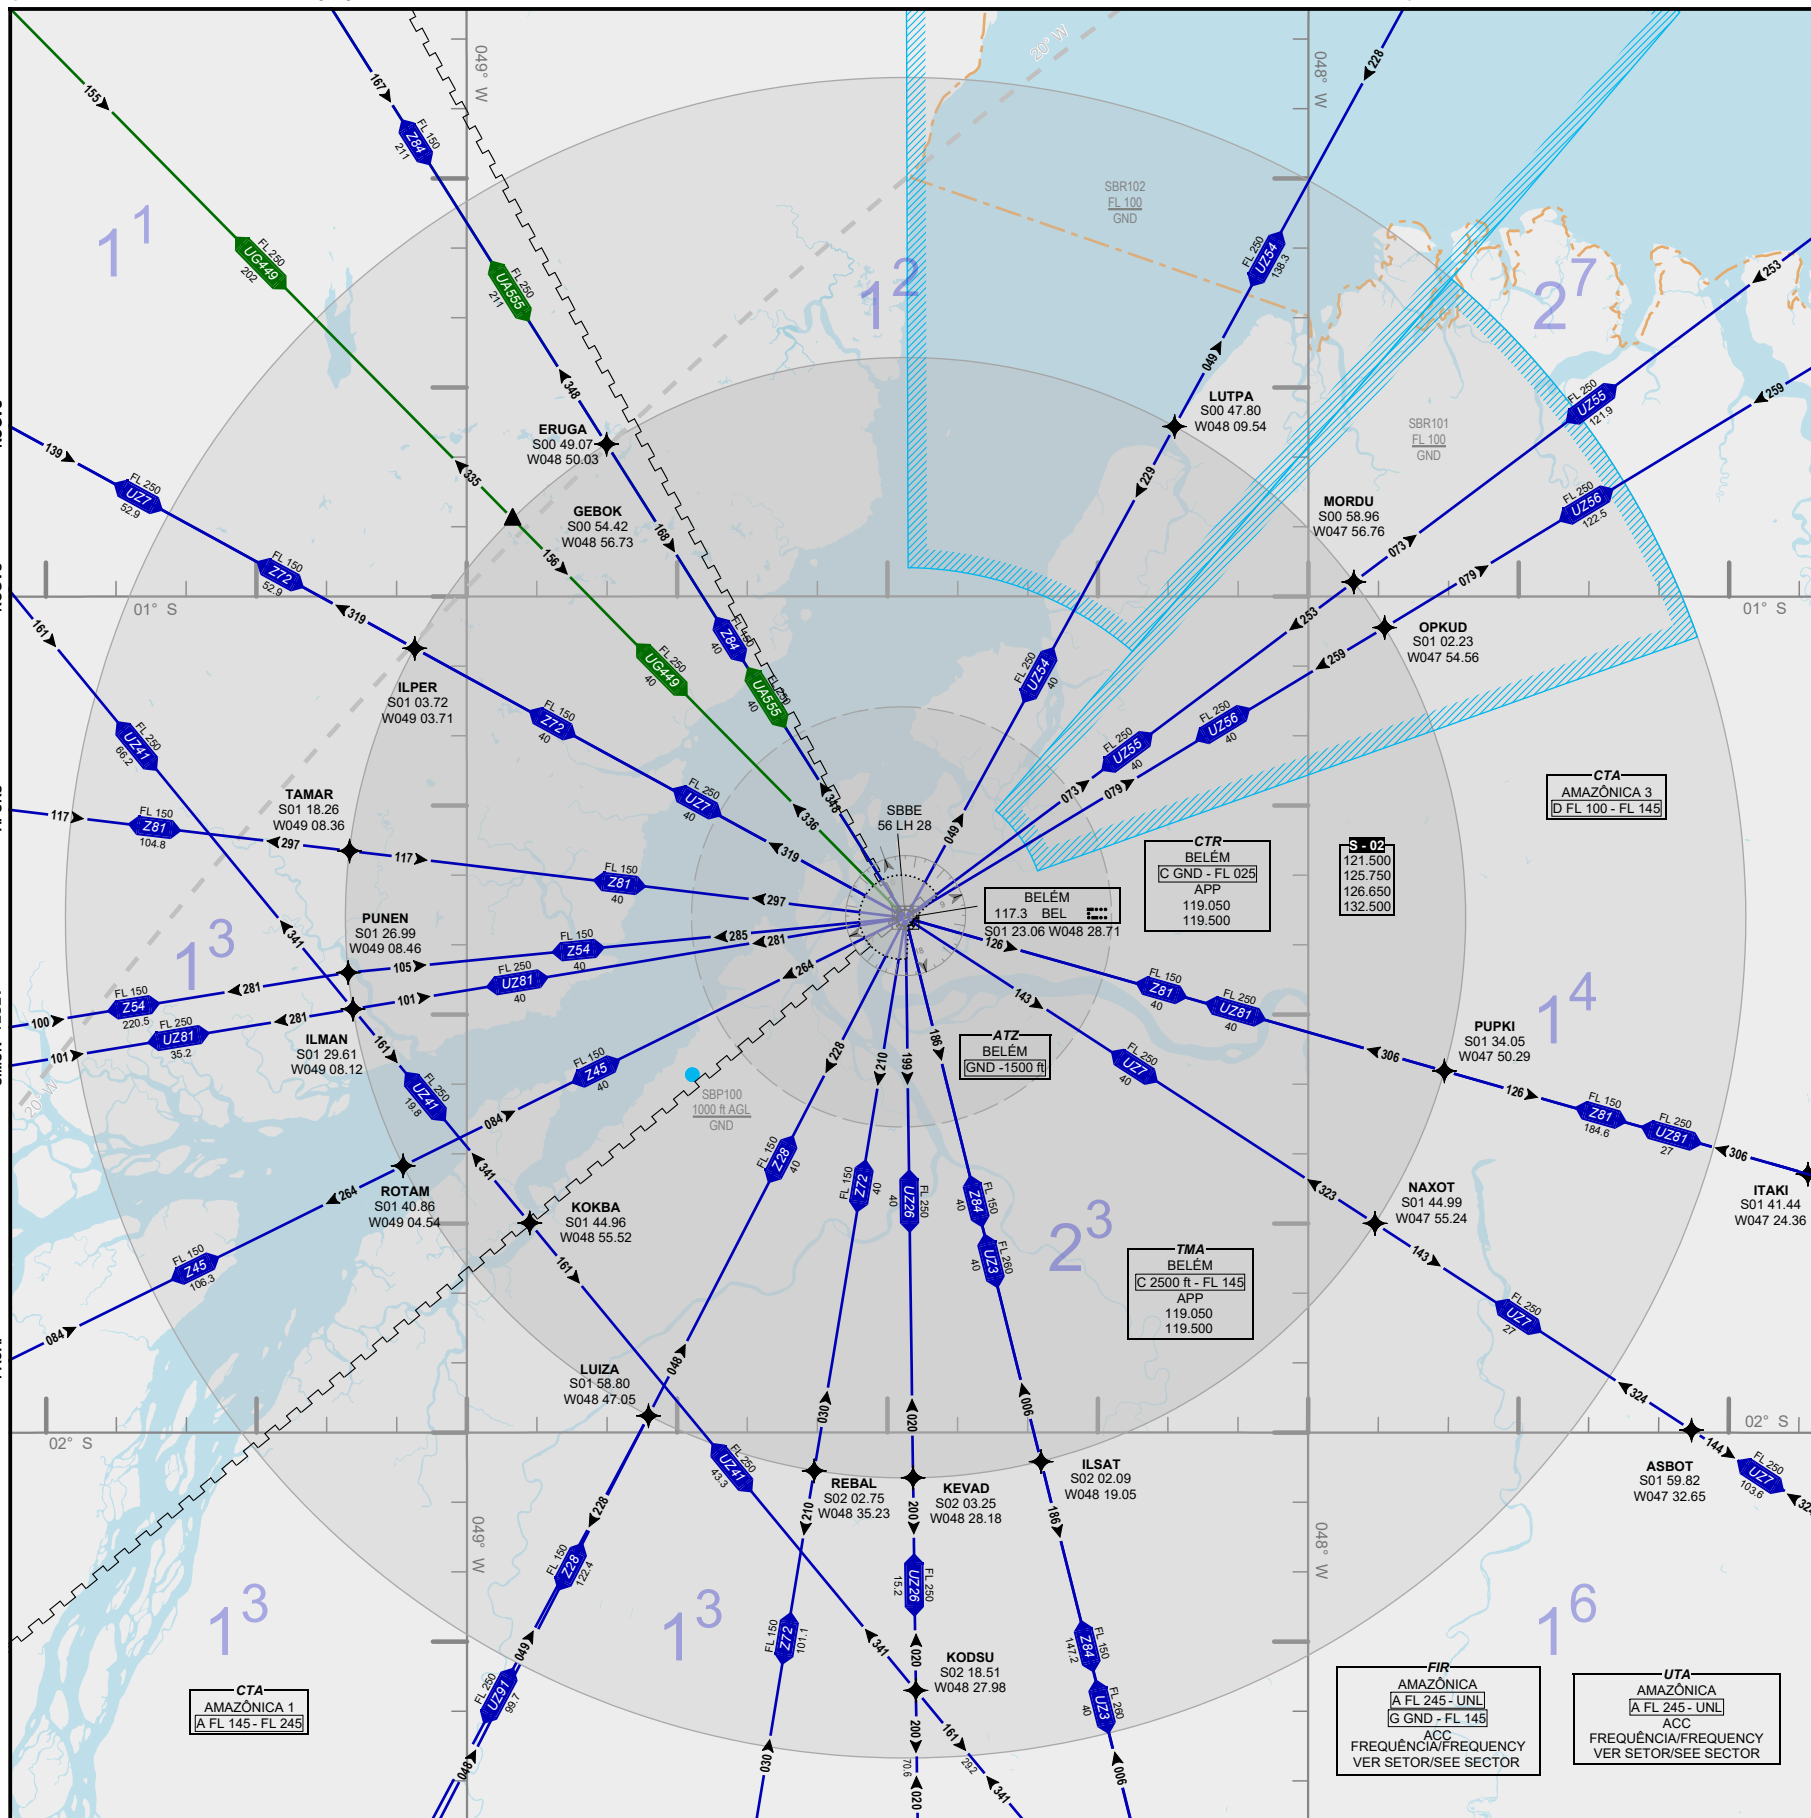

ARC BELÉM

AIP-MAP

18 APR 24

SINOL

VURTU

LIXON

ESCALA: 1:100000

MOSRI
OPREM

NM 10

0

10

20

30

40

50

60

70

80

KOGVU

KOGVU

APURU

SIMUK
TESEV

PACAI

SAVIBU

PAPIG

DECEA

TODUN
MOXUG

CURUK

IROMU

PIRES

PIRES
ARVIB

AMDT 1804A1

PROJEÇÃO CÔNICA CONFORME DE LAMBERT PARALELOS PADRÕES S 16 00 00.00 e S 17 00 00.00
LAMBERT CONFORMAL CONIC PROJECTION STANDARD PARALLELS S 16 00 00.00 and S 17 00 00.00