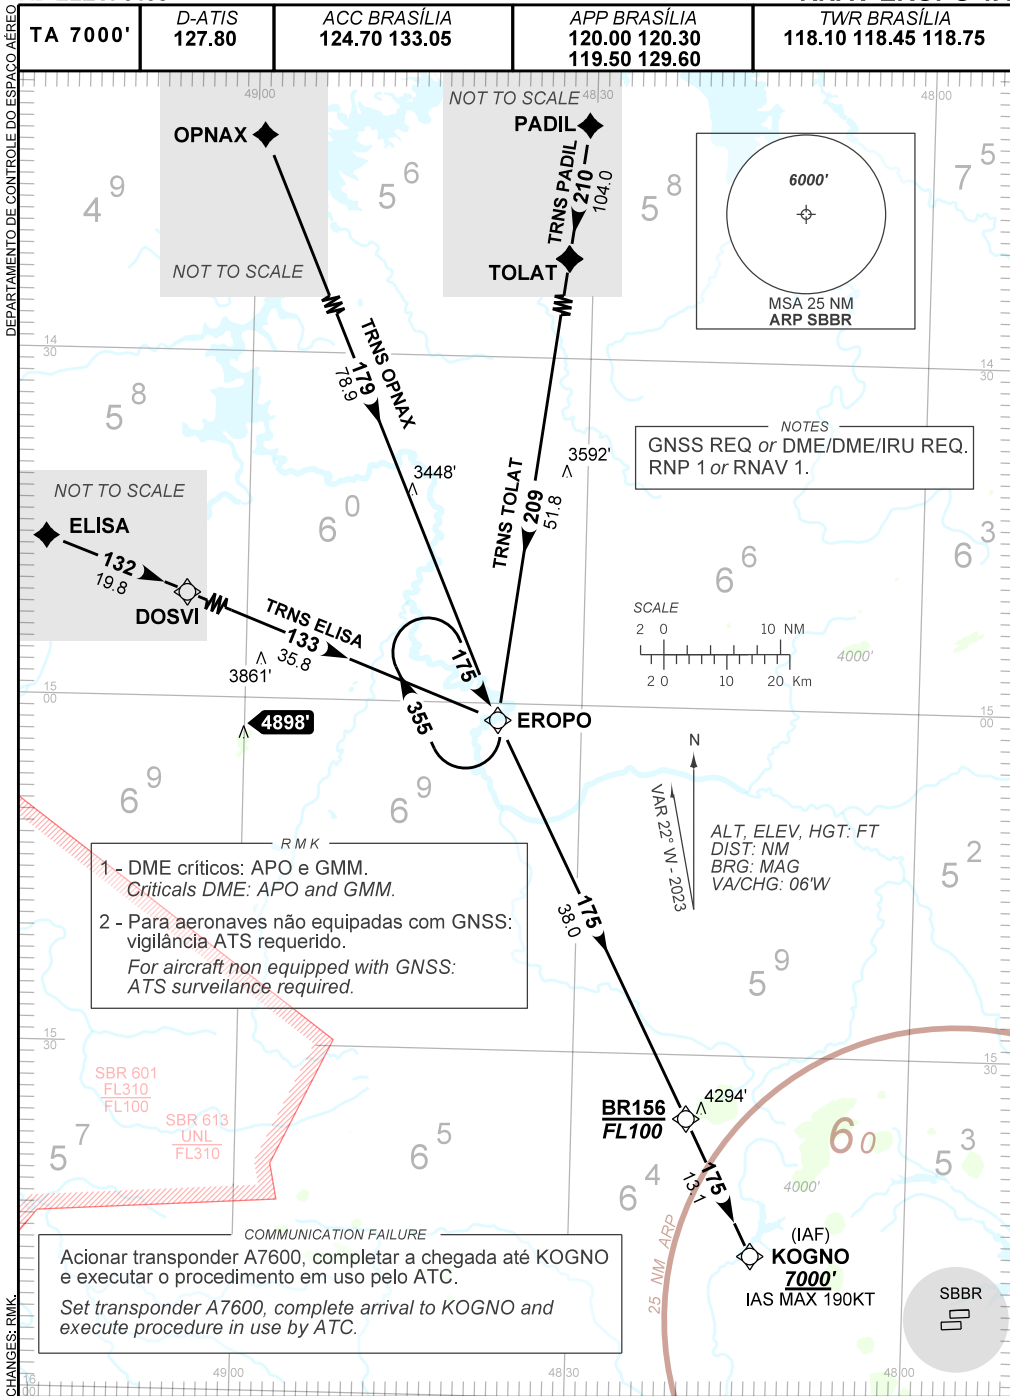

STANDARD ARRIVAL CHART
INSTRUMENT (STAR)

BRASÍLIA / Pres. Juscelino Kubitschek, INTL (SBBR)

RWY 11L / 11R

RNAV EROPO 1A

AD ELEV: 3498'

TA 7000'	D-ATIS 127.80	ACC BRASÍLIA 124.70 133.05	APP BRASÍLIA 120.00 120.30 119.50 129.60	TWR BRASÍLIA 118.10 118.45 118.75
----------	------------------	-------------------------------	------------------------------------------------	--------------------------------------

CHANGES: RMK.