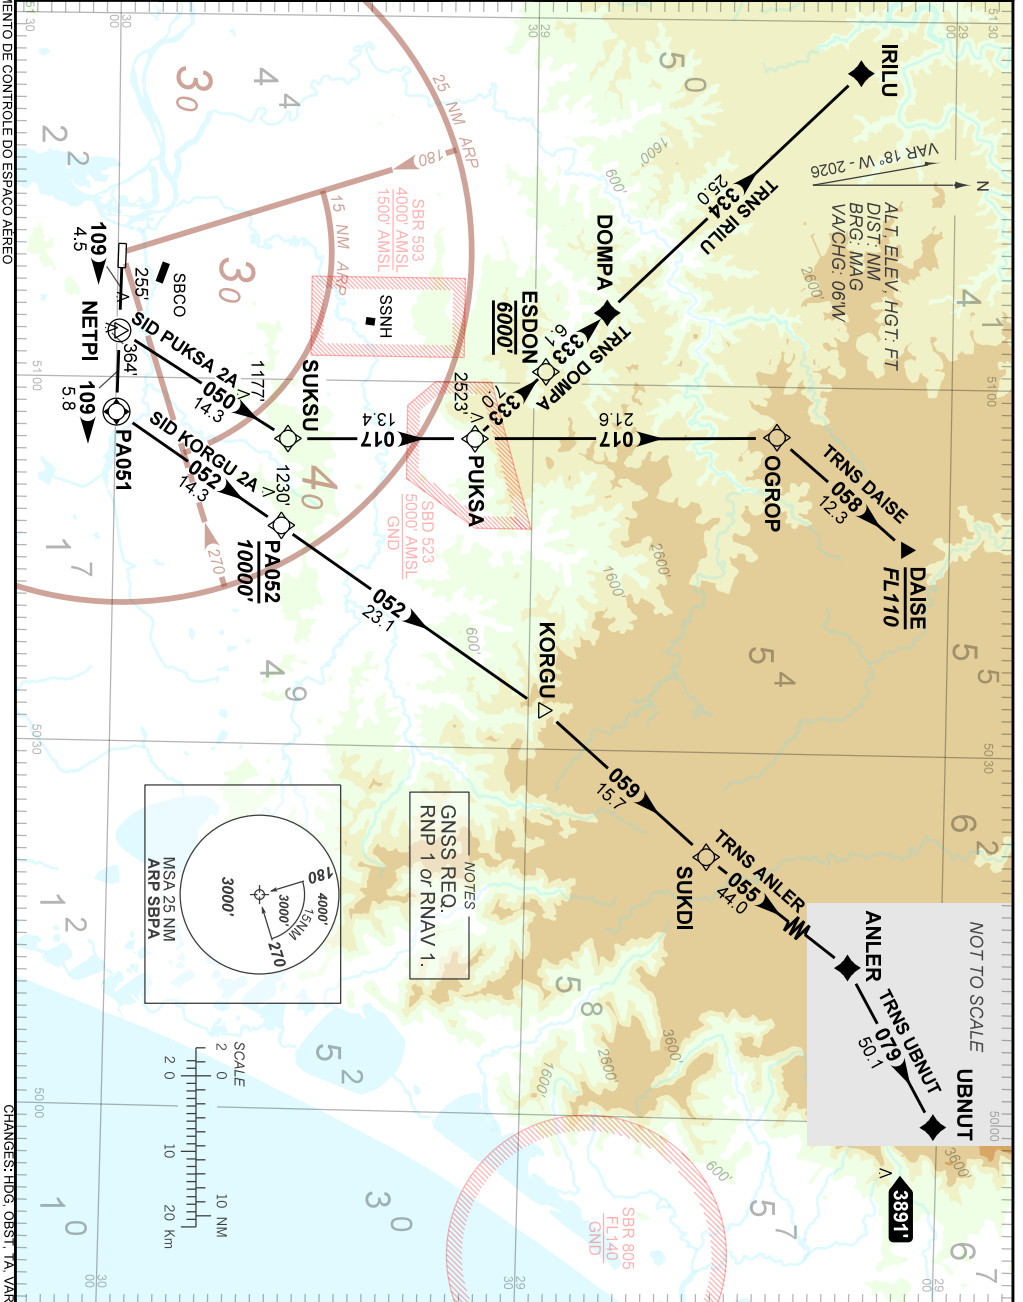

STANDARD DEPARTMENT CHART  
INSTRUMENT (SID)

PORTO ALEGRE / Salgado Filho, INTL (SBPA)  
RWY 11

AD ELEV: 30'

RNAV KORGU 2A - PUKSA 2A

TA 10000'	D-ATIS 132.35	TWR PALEGRE 118.10	APP PALEGRE 119.00 120.10 120.55 128.90	ACC CURITIBA 128.45 135.85
-----------	---------------	--------------------	--	----------------------------

DEPARTAMENTO DE CONTROLE DO ESPAÇO AEREO

NOT TO SCALE  
UBNUT

CHANGES: HDS: OBST: TA VAR