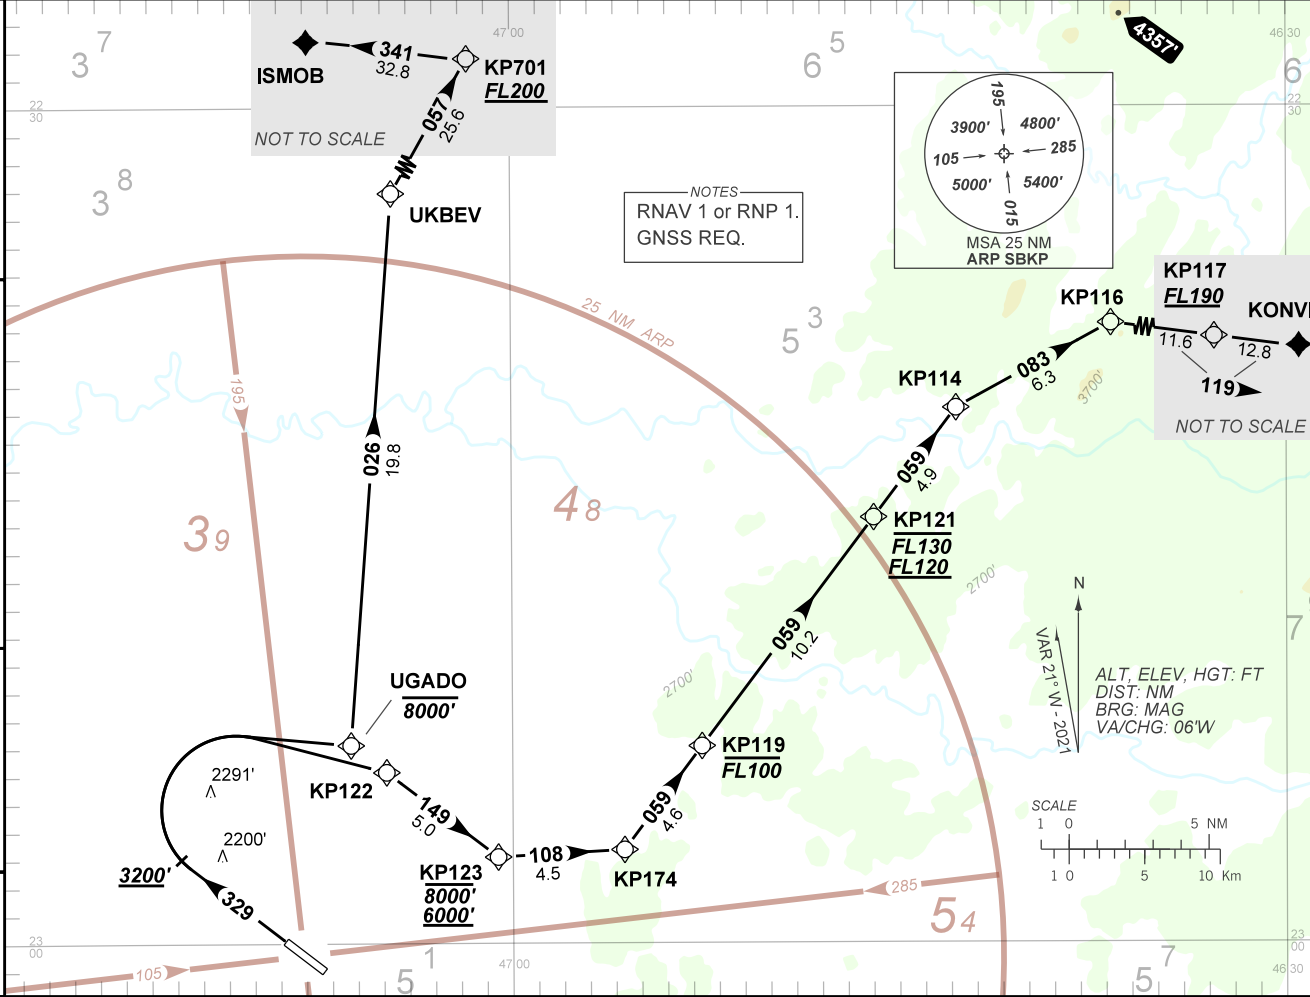

STANDARD DEPARTURE CHART
INSTRUMENT (SID)

CAMPINAS / Viracopos, INTL (SBKP)
RWY 33

RNAV ISMOB 1A - KONVI 1B

TWR CAMPINAS
118.25

TA 8000'

AD ELEV: 2170'

DEPARTAMENTO DE CONTROLE DO ESPAÇO AÉREO

SBKP_SID_03R/1/1

SID RNAV ISMOB 1A - KONVI 1B RWY 33

AIRAC AMDT 2113A1 30 DEC 21

CHANGES: IDENT, PROC.