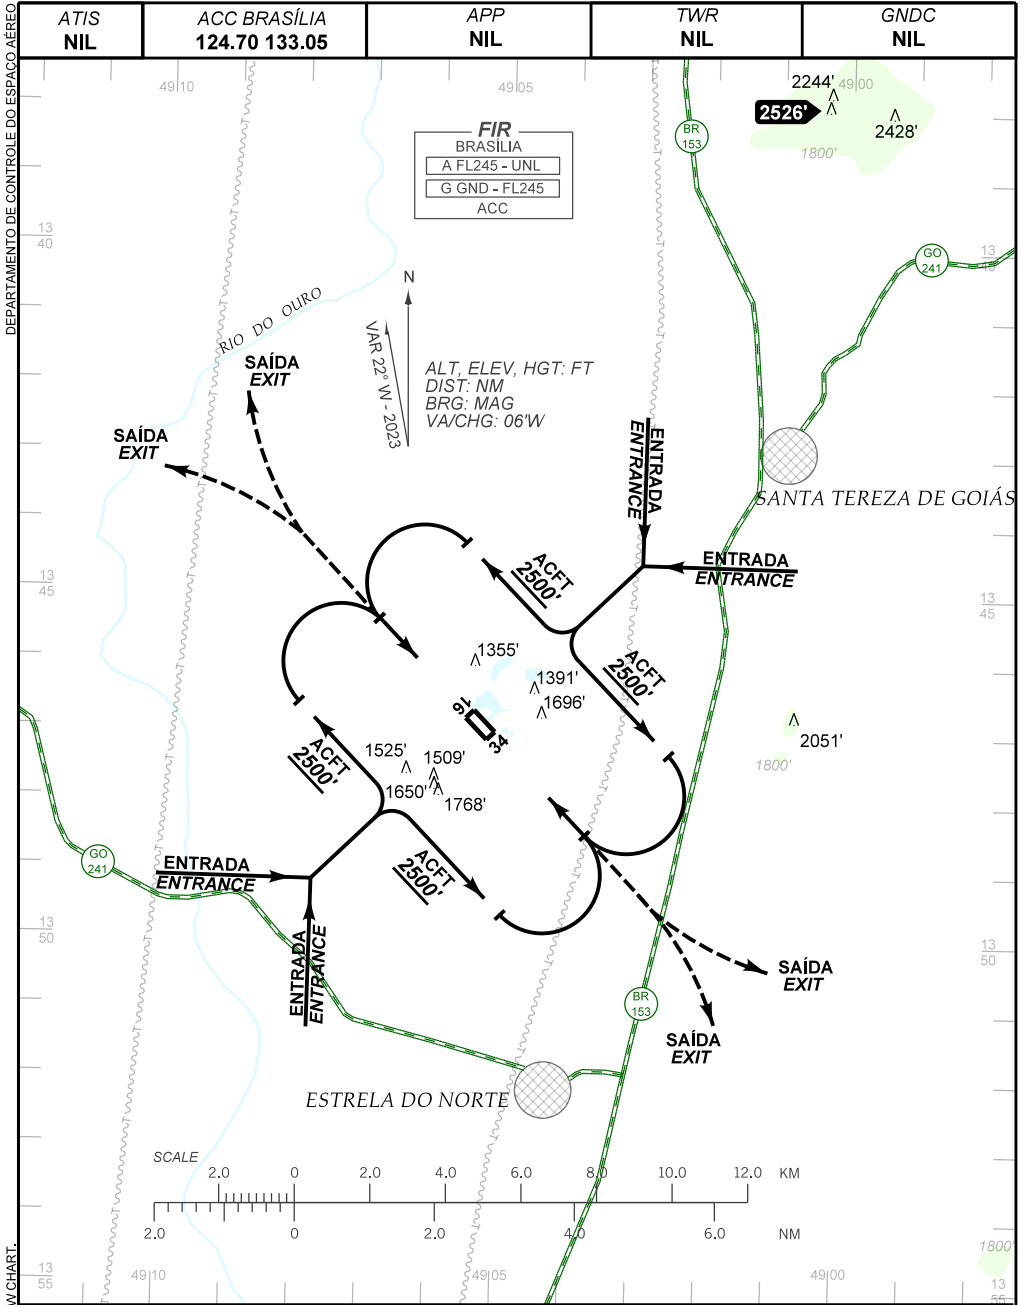

VISUAL APPROACH CHART  
(VAC)

ESTRELA DO NORTE / Fazenda Andorinha (SDRD)

AD ELEV: 1266'

RWY 16 / 34

RMK:

1- AUTORIZADO SOMENTE / ONLY AUTHORIZED ACFT CAT A.