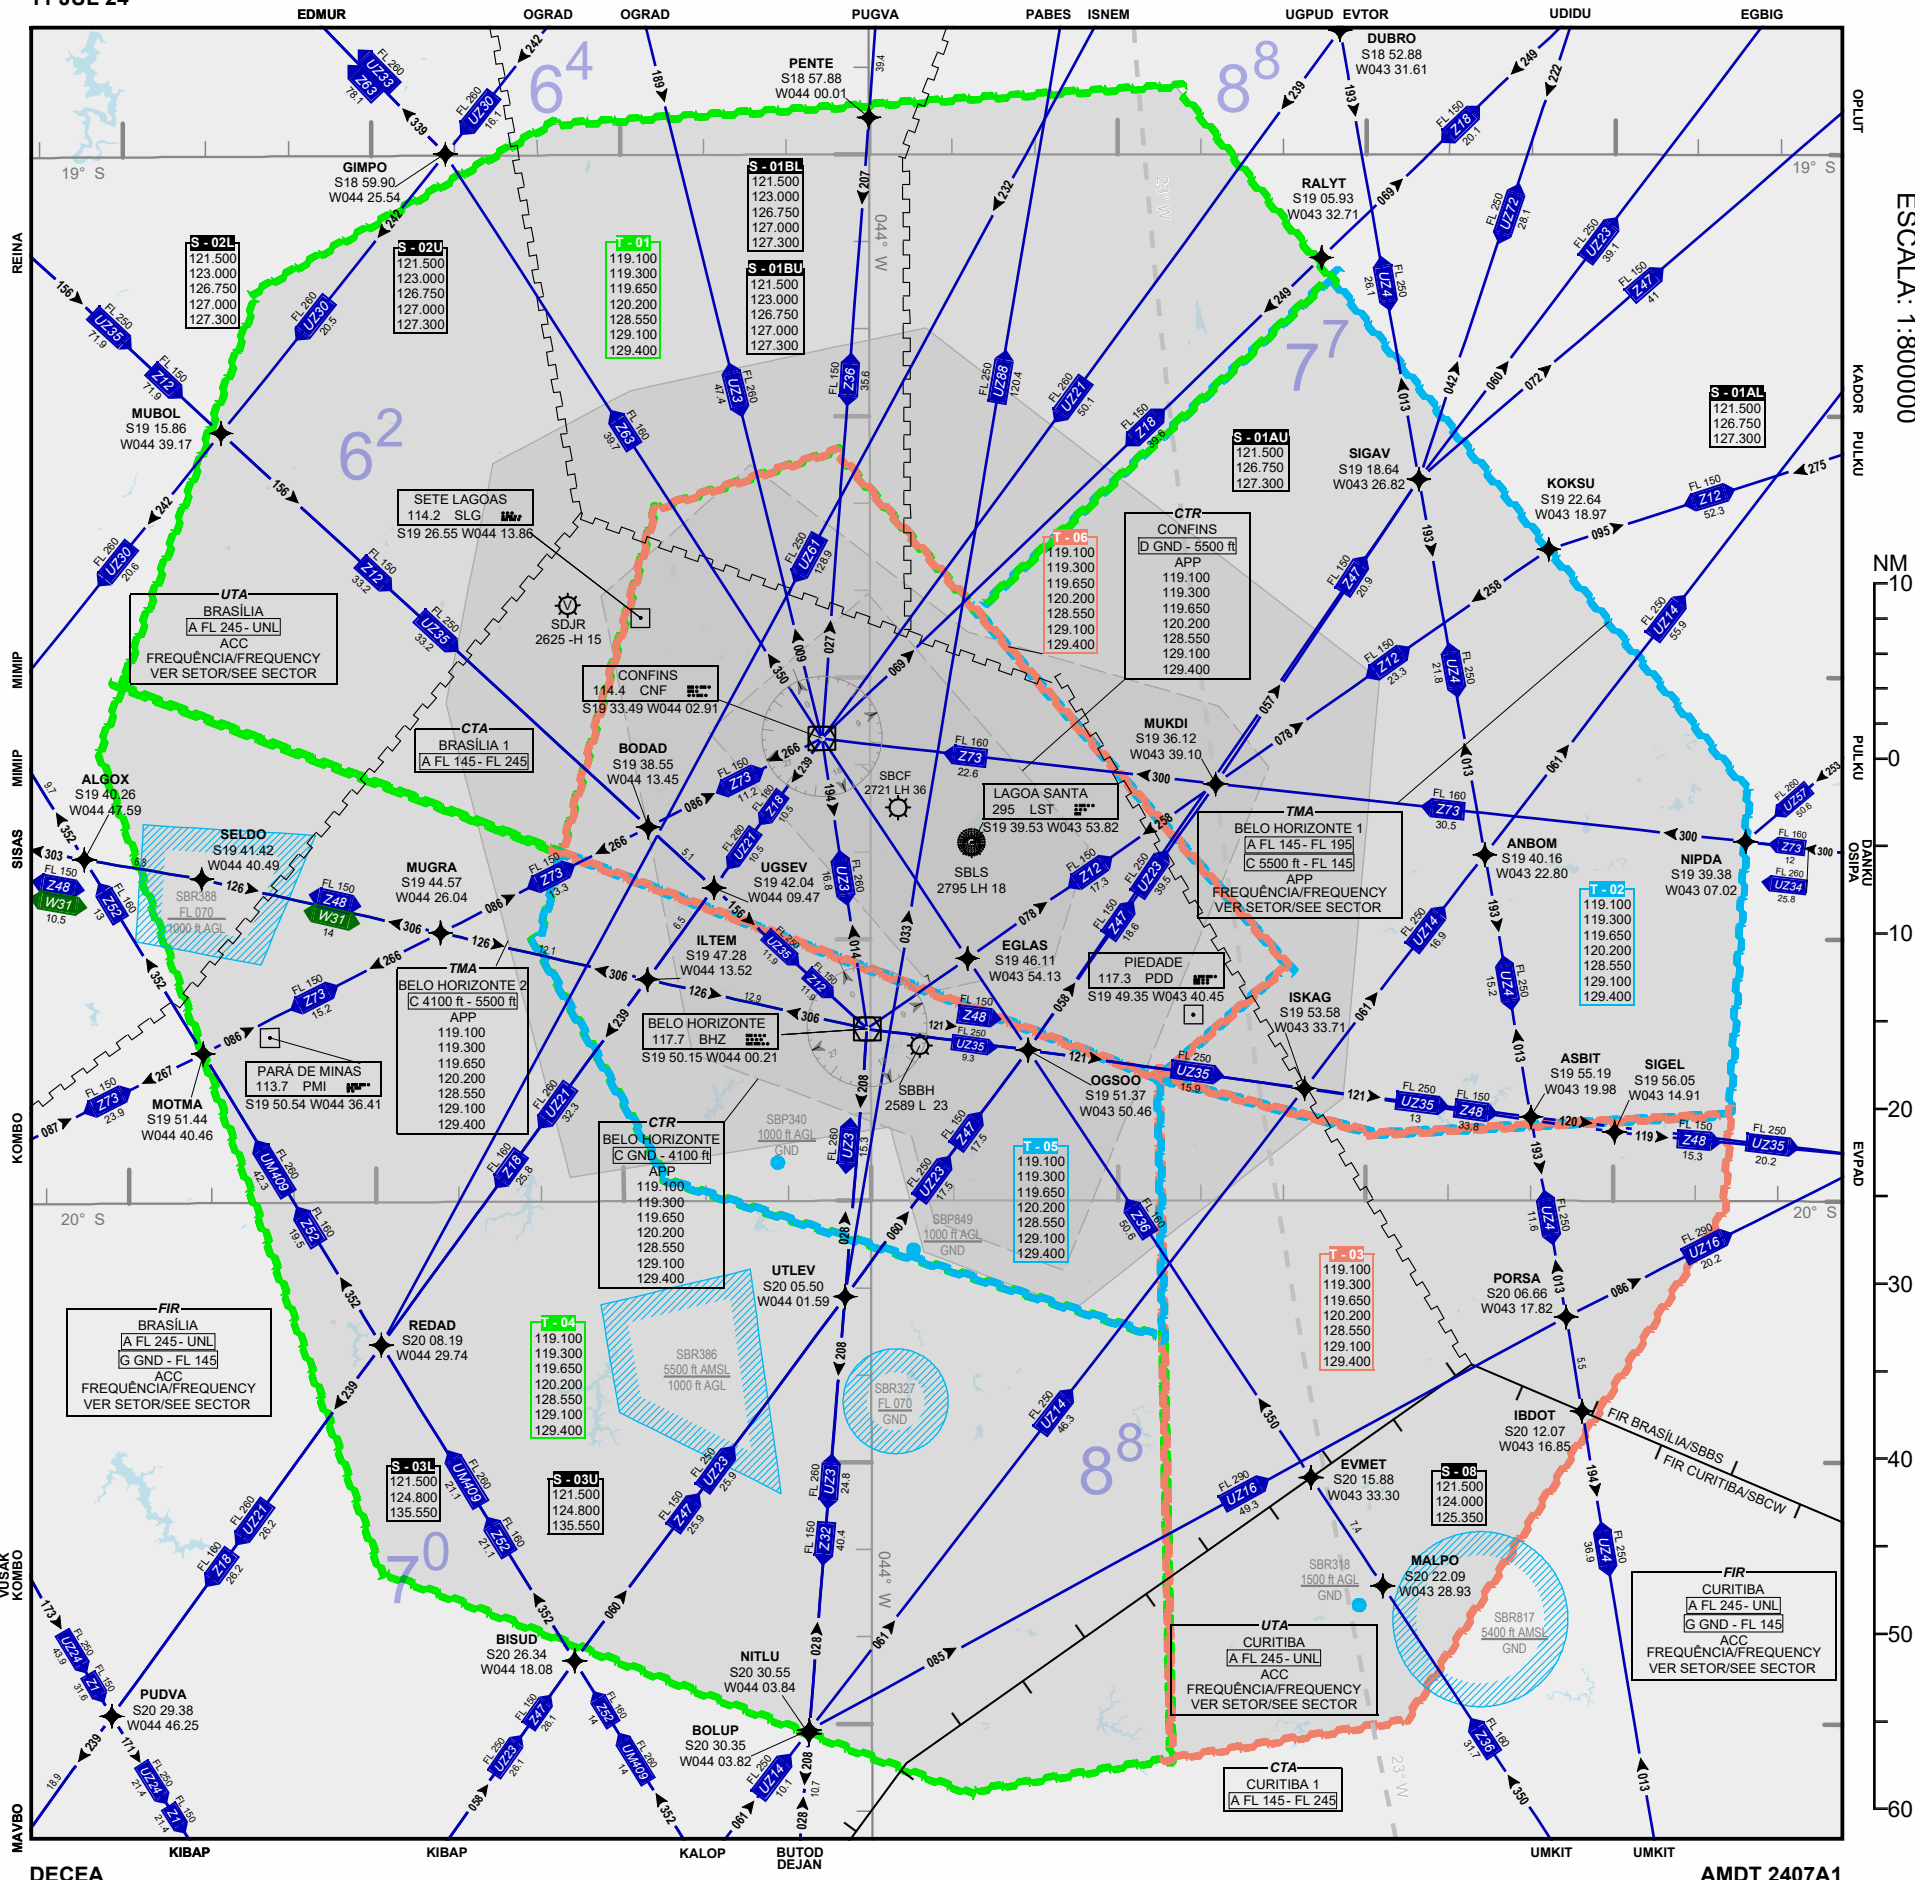

# ARC BELO HORIZONTE

AIP-MAP

11 JUL 24

ESCALA: 1:800000

NM

10

0

10

20

30

40

50

60

DECEA

PROJEÇÃO CÔNICA CONFORME DE LAMBERT PARALELOS PADRÕES S 19 00 00.00 e S 20 00 00.00  
LAMBERT CONFORMAL CONIC PROJECTION STANDARD PARALELS S 19 00 00.00 and S 20 00 00.00

AMD 2407A1