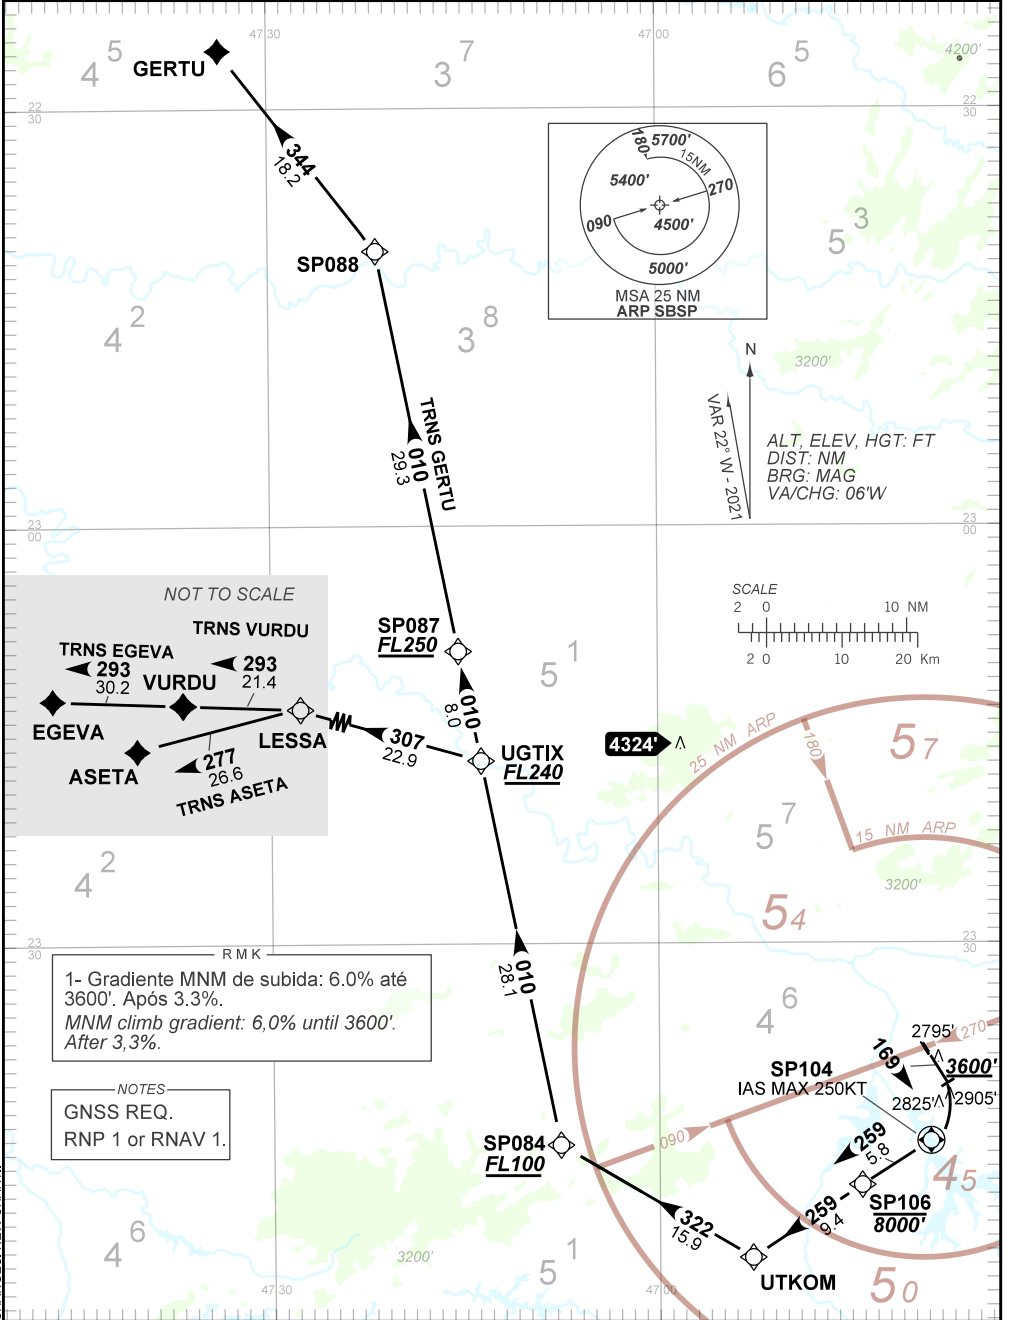

STANDARD DEPARTURE CHART
INSTRUMENT (SID)

SÃO PAULO / Congonhas (SBSP)

RWY 17R/17L
RNAV UGTIX 1A

AD ELEV: 2631'

TA 8000'	TWR SÃO PAULO 118.05 127.15	APP SÃO PAULO 120.45 122.75 129.00 129.05 129.75	ACC CURITIBA 125.35 124.00	ACC BRASÍLIA 126.15 127.25 123.35 134.00 126.80 128.50
----------	--------------------------------	--	-------------------------------	--

DEPARTAMENTO DE CONTROLE DO ESPAÇO AÉREO

CHANGES: NEW CHART.