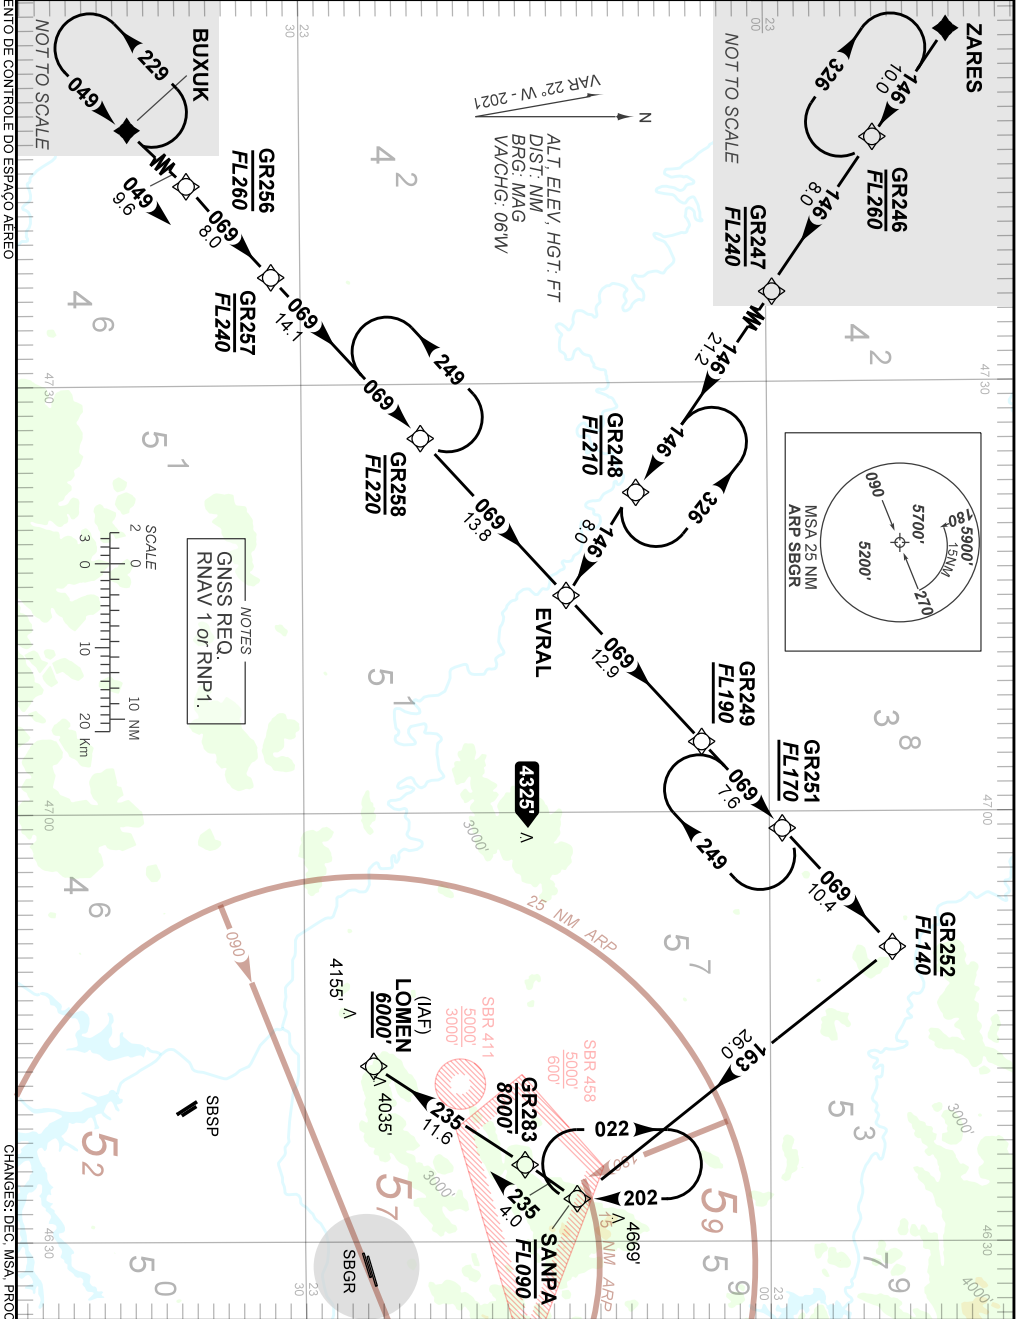

STANDARD ARRIVAL CHART
INSTRUMENT (STAR)

SÃO PAULO / Guarulhos - Gov. André Franco Montoro, INTL (SBGR)

RWY 09R/09L

RNAV EVRAL 1D

AD ELEV: 2461'

TA 8000'	D-ATIS 127.75	ACC CURITIBA 125.075 135.10 126.95 128.25	ACC BRASÍLIA 134.50 125.325	APP SÃO PAULO 119.80 129.00 135.75 119.25 132.10	TWR GUARULHOS 118.40 132.75 135.20
----------	------------------	---	--------------------------------	--	--

DEPARTAMENTO DE CONTROLE DO ESPAÇO AEREO

CHANGES: DEC. MSA. PROC.