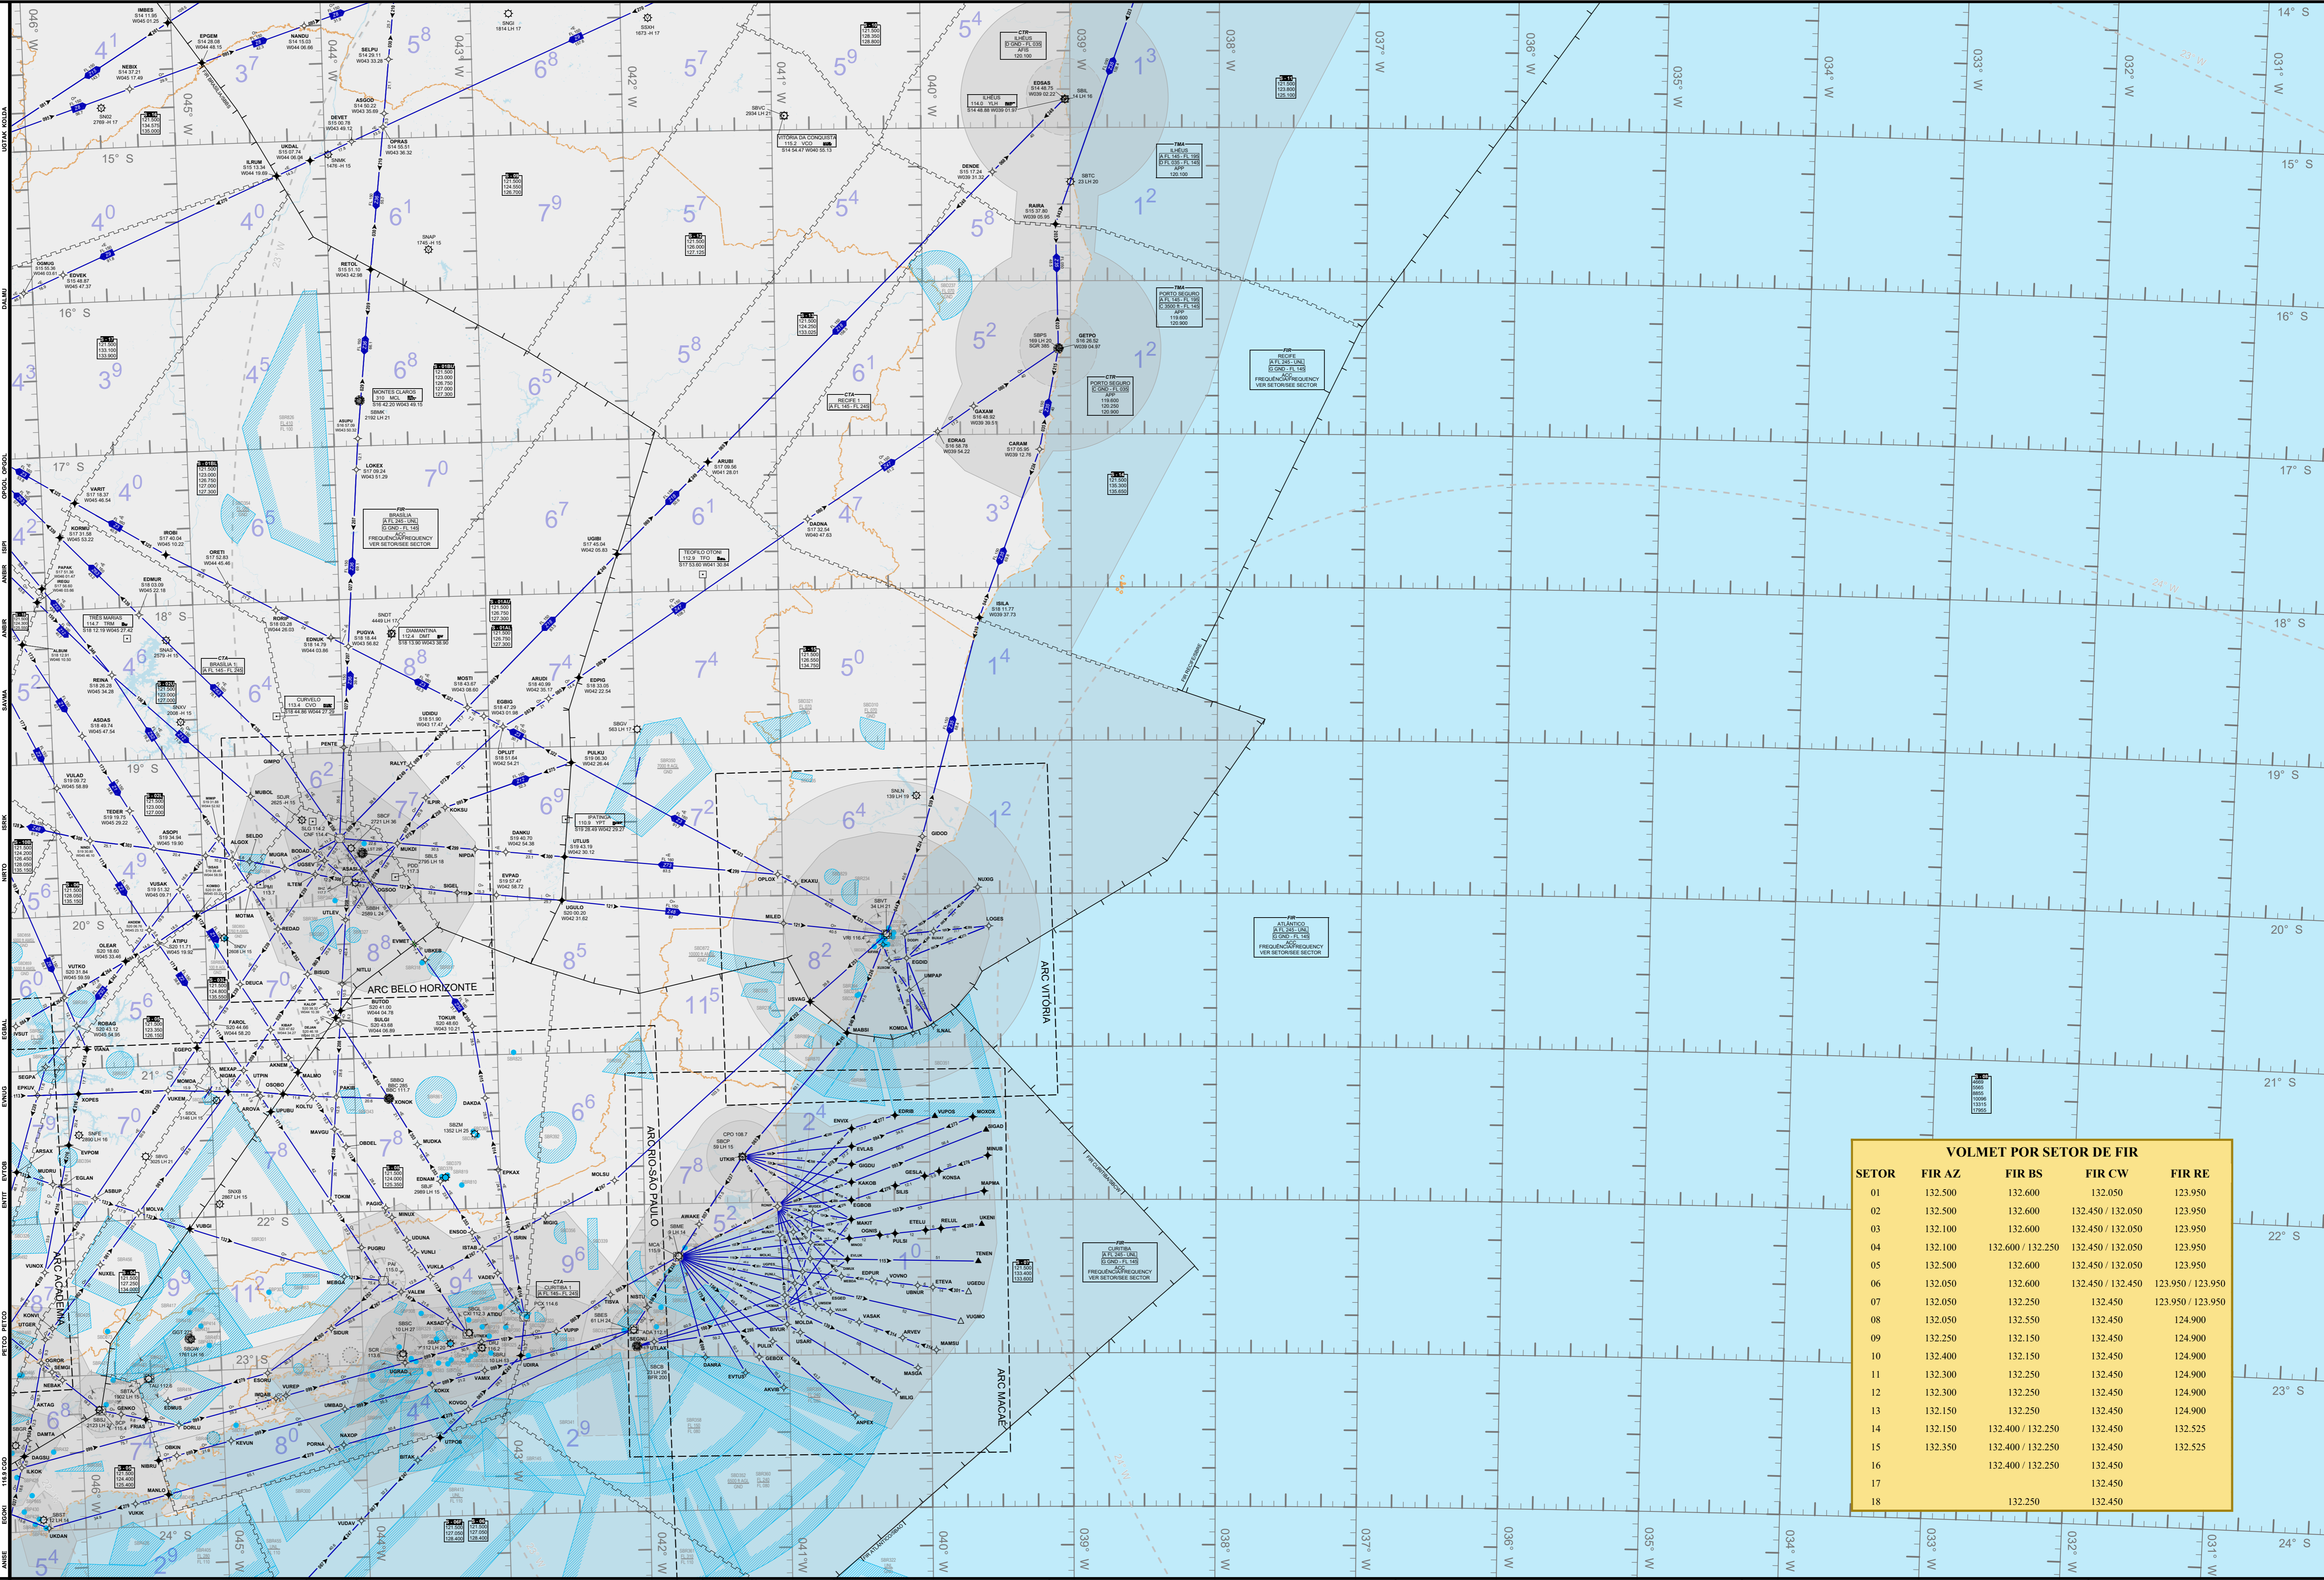

VOLMET POR SETOR DE FIR				
SETOR	FIR AZ	FIR BS	FIR CW	FIR RE
01	132.500	132.600	132.050	123.950
02	132.500	132.600	132.450 / 132.050	123.950
03	132.100	132.600	132.450 / 132.050	123.950
04	132.100	132.600 / 132.250	132.450 / 132.050	123.950
05	132.500	132.600	132.450 / 132.050	123.950
06	132.050	132.600	132.450 / 132.450	123.950 / 123.950
07	132.050	132.250	132.450	123.950 / 123.950
08	132.050	132.250	132.450	124.900
09	132.250	132.150	132.450	124.900
10	132.400	132.150	132.450	124.900
11	132.300	132.250	132.450	124.900
12	132.300	132.250	132.450	124.900
13	132.150	132.250	132.450	124.900
14	132.150	132.400 / 132.250	132.450	132.525
15	132.350	132.400 / 132.250	132.450	132.525
16		132.400 / 132.250	132.450	
17			132.450	
18		132.250	132.450