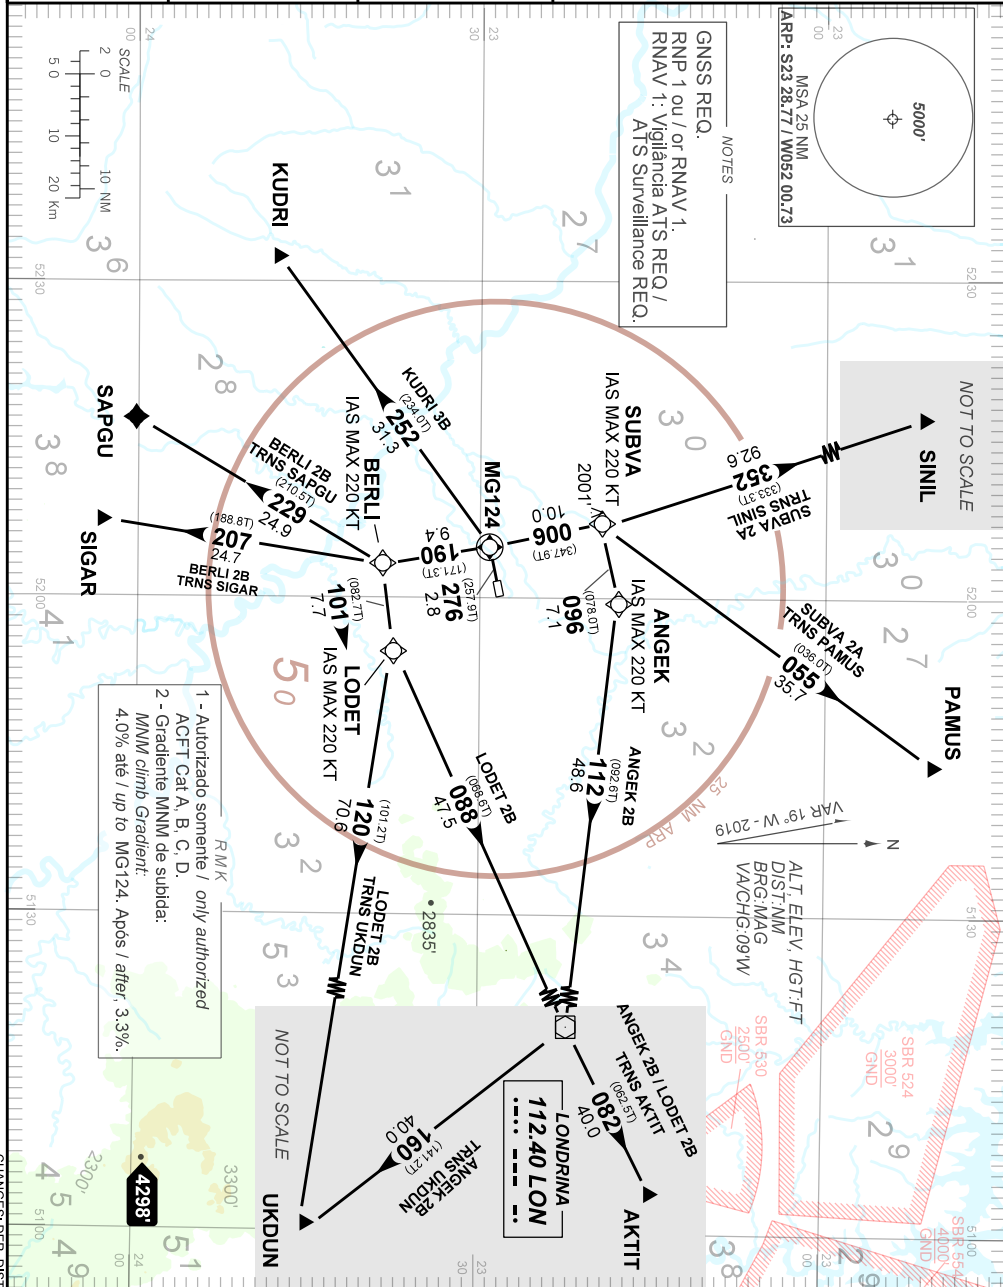

STANDARD DEPARTURE CHART
INSTRUMENT (SID)

MARINGÁ / Sílvio Name Júnior (SBMG)
RWY 28
RNAV ANGEK 2B - SUBVA 2A - KUDRI 3B
BERLI 2B - LODET 2B

AD ELEV: 1801'

TA 5000'	TWR MARINGÁ 118.75	APP LONDRINA 129.70	ACC CURITIBA 124.90 125.80 125.075 135.10 133.50 124.275 127.20 133.80 121.50
----------	-----------------------	------------------------	---

CHANGES: DER. DST.