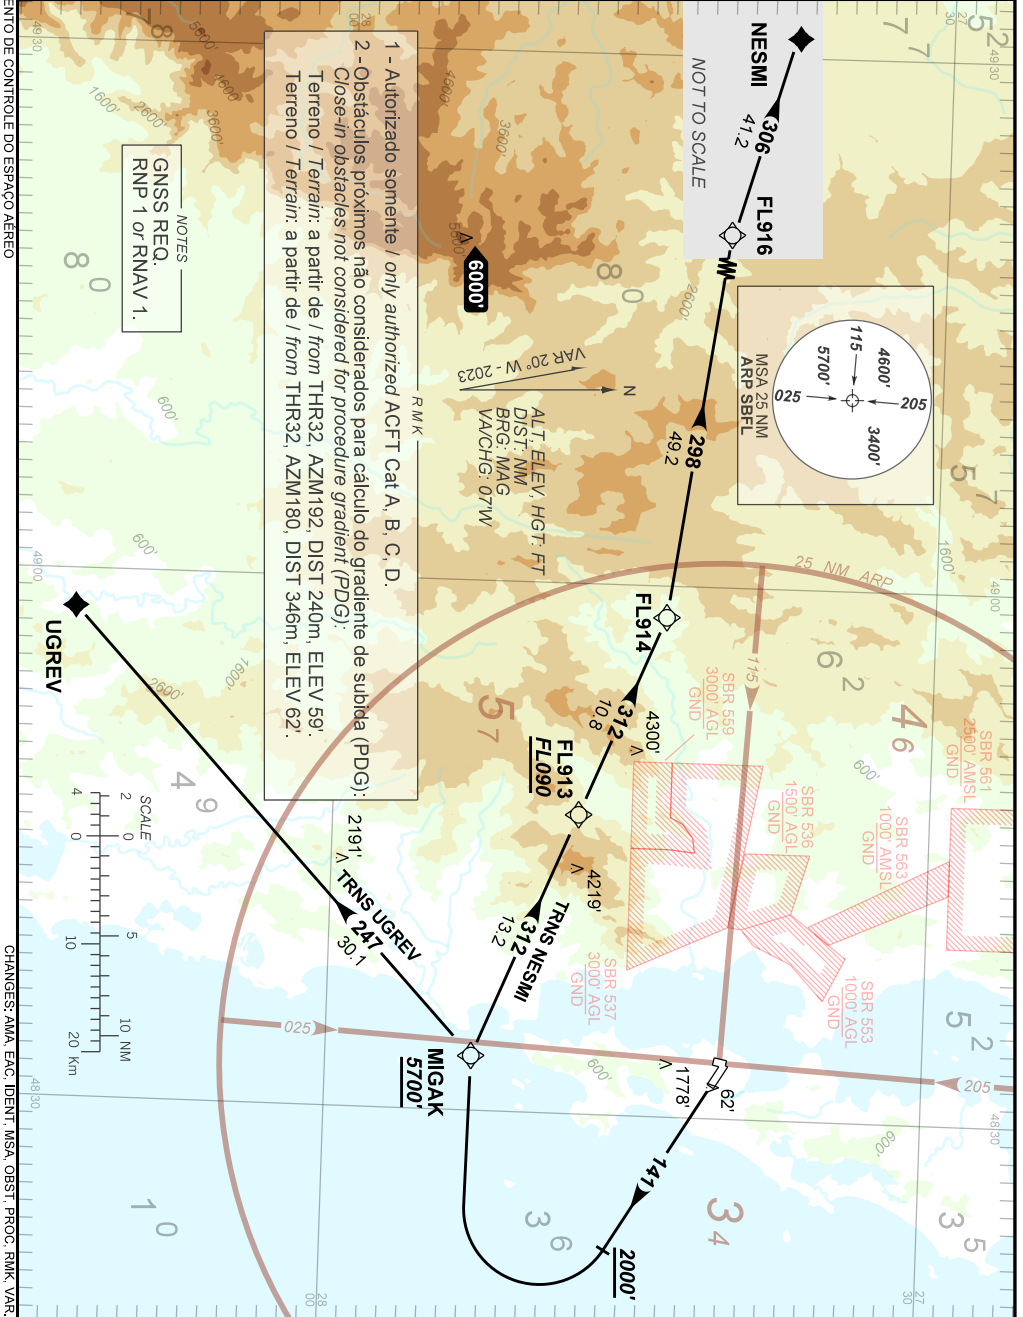

STANDARD DEPARTURE CHART
INSTRUMENT (SID)

FLORIANÓPOLIS / Hercílio Luz, INTL (SBFL)

RWY 14

RNAV MIGAK 1A

AD ELEV: 17'

TA 9000'	D-ATIS 127.45	TWR FLORIANÓPOLIS 118.70	APP FLORIANÓPOLIS 119.65 128.95 129.45 119.50 129.60	ACC CURITIBA 126.10 127.50 128.45 135.85

DEPARTAMENTO DE CONTROLE DO ESPAÇO AEREO