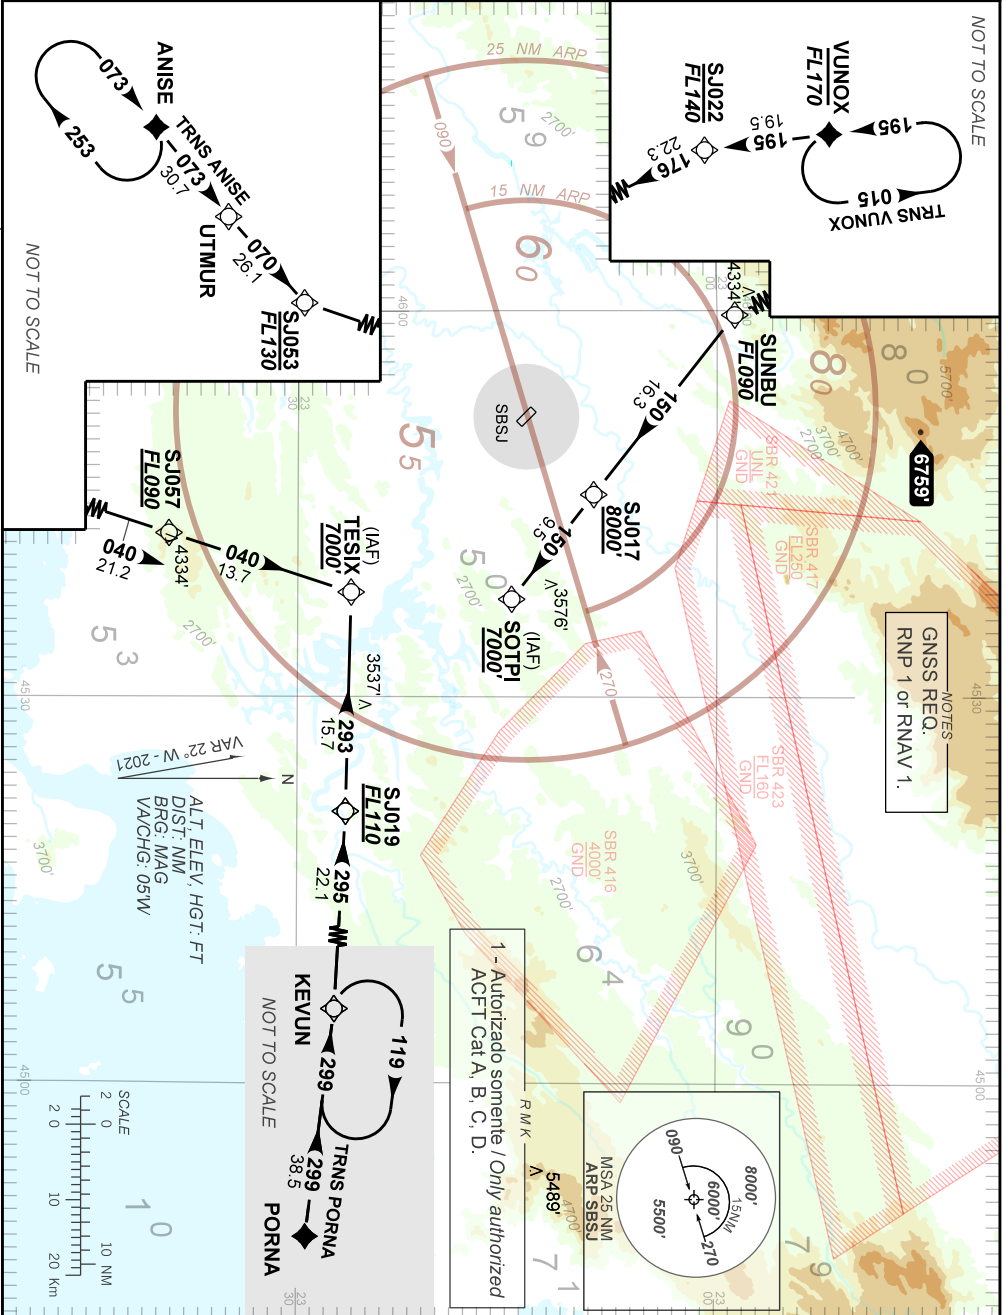

STANDARD ARRIVAL CHART
INSTRUMENT (STAR)

SÃO JOSÉ DOS CAMPOS / Prof. Urbano Ernesto Stumpf (SBSJ)
RWY 34

RNAV SOTPI 2A - TESIX 2A

AD ELEV: 2123'

TA	D-ATIS	ACC CURITIBA	ACC BRASÍLIA	APP RIO	APP SÃO PAULO	TWR SÃO JOSÉ
8000'	127.925	125.40 124.40 132.80 126.50 126.95	123.35 134.00 126.80 128.50 126.15	125.60 123.90 121.35 124.70	120.45 129.05 129.75	118.50

DEPARTAMENTO DE CONTROLE DO ESPAÇO AEREO

CHANGES: DEC. IDENT. MSA PROC.